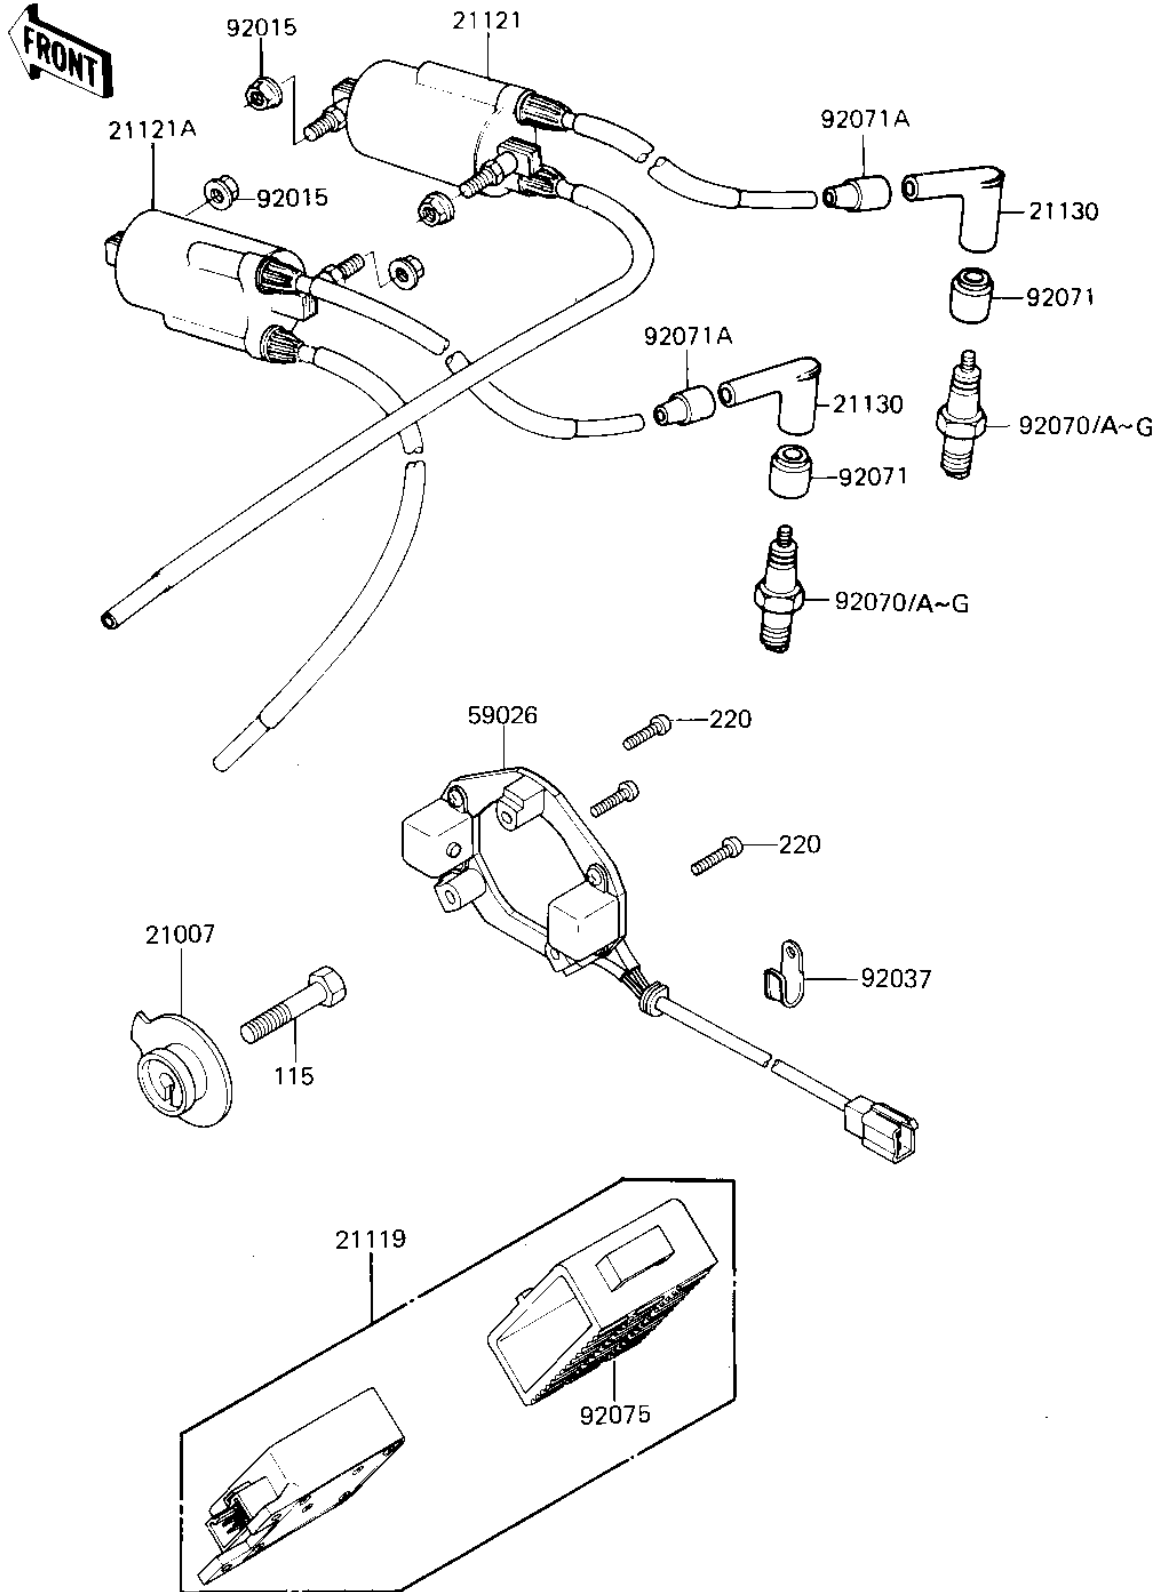

1985 GPz 750 PARTS DIAGRAM

IGNITION

E1830-0171

1985 GPz 750 PARTS LIST

IGNITION

ITEM NAME	PART NUMBER	QUANTITY
ROTOR,PULSING COIL (Ref # 21007)	21007-1069	1
IGNITER (Ref # 21119)	21119-1075	1
COIL,IGNITION #1.#4 (Ref # 21121)	21121-1027	1
COIL,IGNITION #2.#3 (Ref # 21121A)	21121-1028	1
CAP-SPARK PLUG,RTFM20 (Ref # 21130)	21130-1007	4
COIL-PULSING (Ref # 59026)	59026-1026	1
NUT-6MM (Ref # 92015)	92015-1078	4
CLAMP,WIRING HARNESS (Ref # 92037)	21126-008	2
SPARK PLUG B8ES (Ref # 92070)	B8ES	4
SPARK PLUG B9ES (Ref # 92070A)	B9ES	4
SPARK PLUG BR8ES (Ref # 92070C)	BR8ES	4
SPARK PLUG BR9ES (Canada) (Ref # 92070G)	92070-1053	4
GROMMET-PLUG CAP,A (Ref # 92071)	21131-004	4
GROMMET,SPARK PLG CAP (Ref # 92071A)	21132-005	4
DAMPER,IGNITER (Ref # 92075)	92075-1504	1
BOLT-SMALL-UPSET (Ref # 115)	115G0845	1
SCREW-PAN-CROS,5X25 (Ref # 220)	220B0525	3