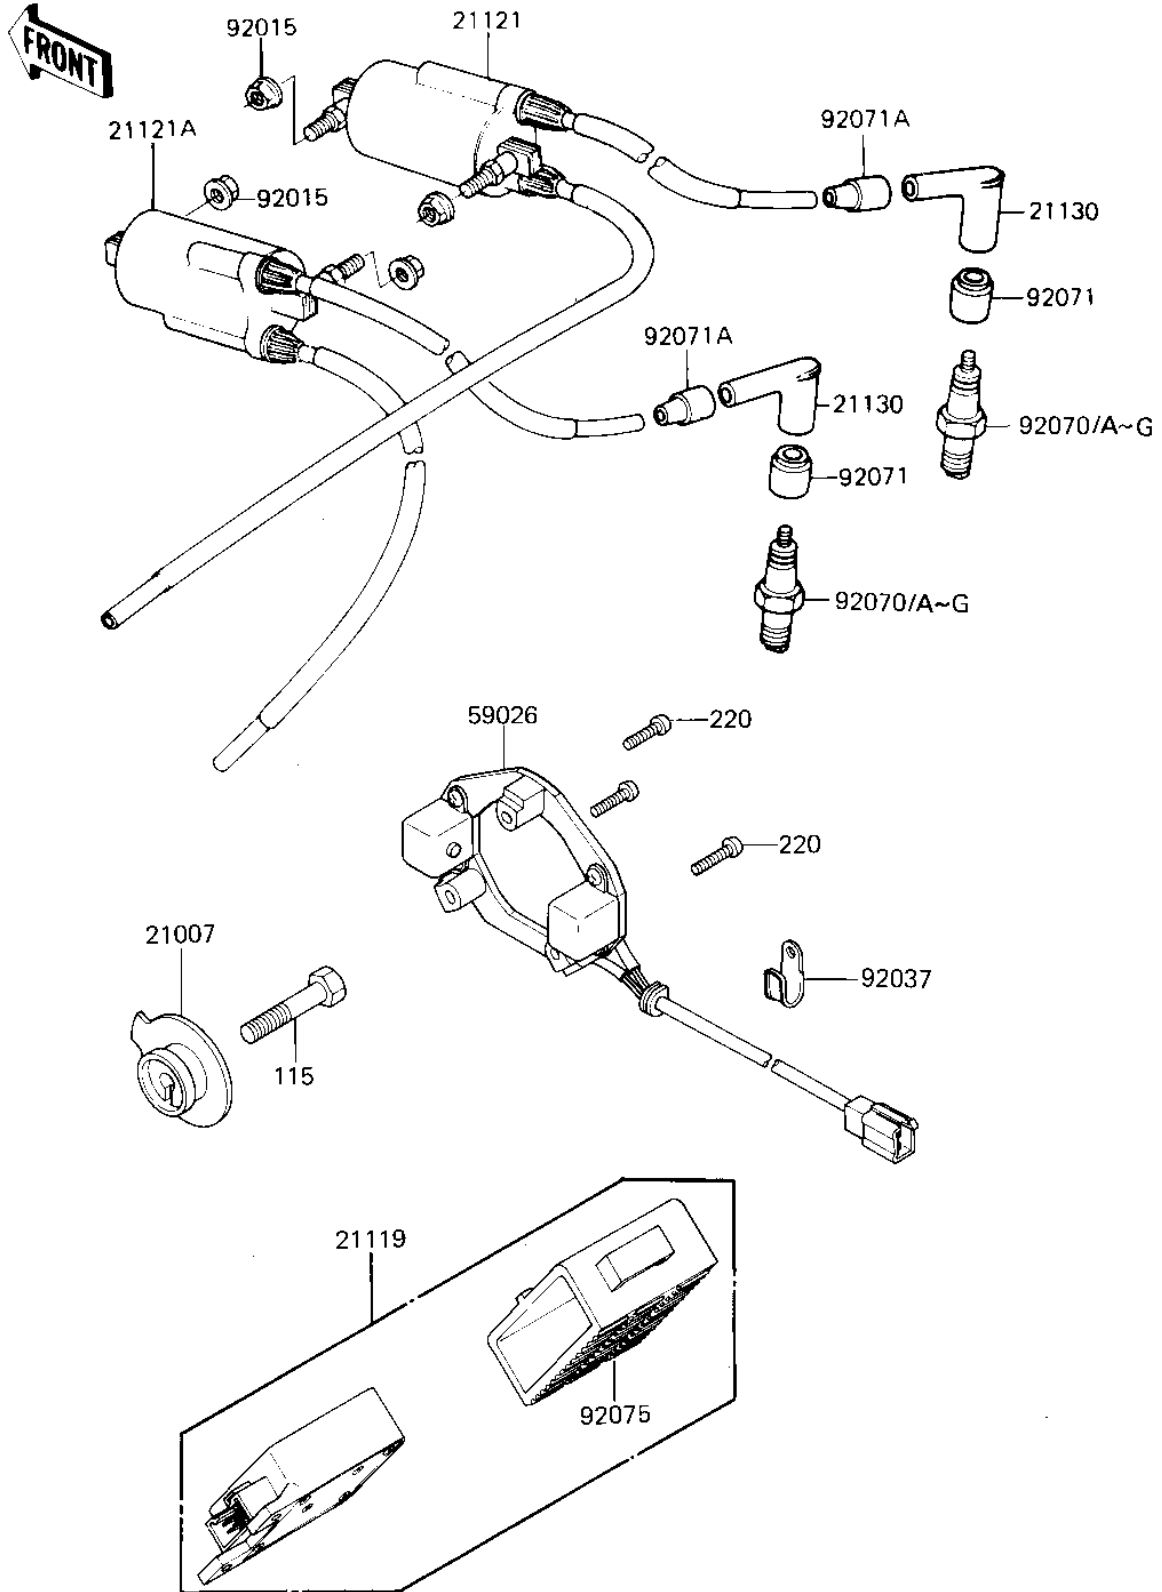

# 1985 GPz 750 PARTS DIAGRAM

## IGNITION

E1830-0171

# 1985 GPz 750 PARTS LIST

## IGNITION

ITEM NAME	PART NUMBER	QUANTITY
ROTOR,PULSING COIL (Ref # 21007)	21007-1069	1
IGNITER (Ref # 21119)	21119-1075	1
COIL,IGNITION #1.#4 (Ref # 21121)	21121-1027	1
COIL,IGNITION #2.#3 (Ref # 21121A)	21121-1028	1
CAP-SPARK PLUG,RTFM20 (Ref # 21130)	21130-1007	4
COIL-PULSING (Ref # 59026)	59026-1026	1
NUT-6MM (Ref # 92015)	92015-1078	4
CLAMP,WIRING HARNESS (Ref # 92037)	21126-008	2
SPARK PLUG B8ES (Ref # 92070)	B8ES	4
SPARK PLUG B9ES (Ref # 92070A)	B9ES	4
SPARK PLUG BR8ES (Ref # 92070C)	BR8ES	4
SPARK PLUG BR9ES (Canada) (Ref # 92070G)	92070-1053	4
GROMMET-PLUG CAP,A (Ref # 92071)	21131-004	4
GROMMET,SPARK PLG CAP (Ref # 92071A)	21132-005	4
DAMPER,IGNITER (Ref # 92075)	92075-1504	1
BOLT-SMALL-UPSET (Ref # 115)	115G0845	1
SCREW-PAN-CROS,5X25 (Ref # 220)	220B0525	3