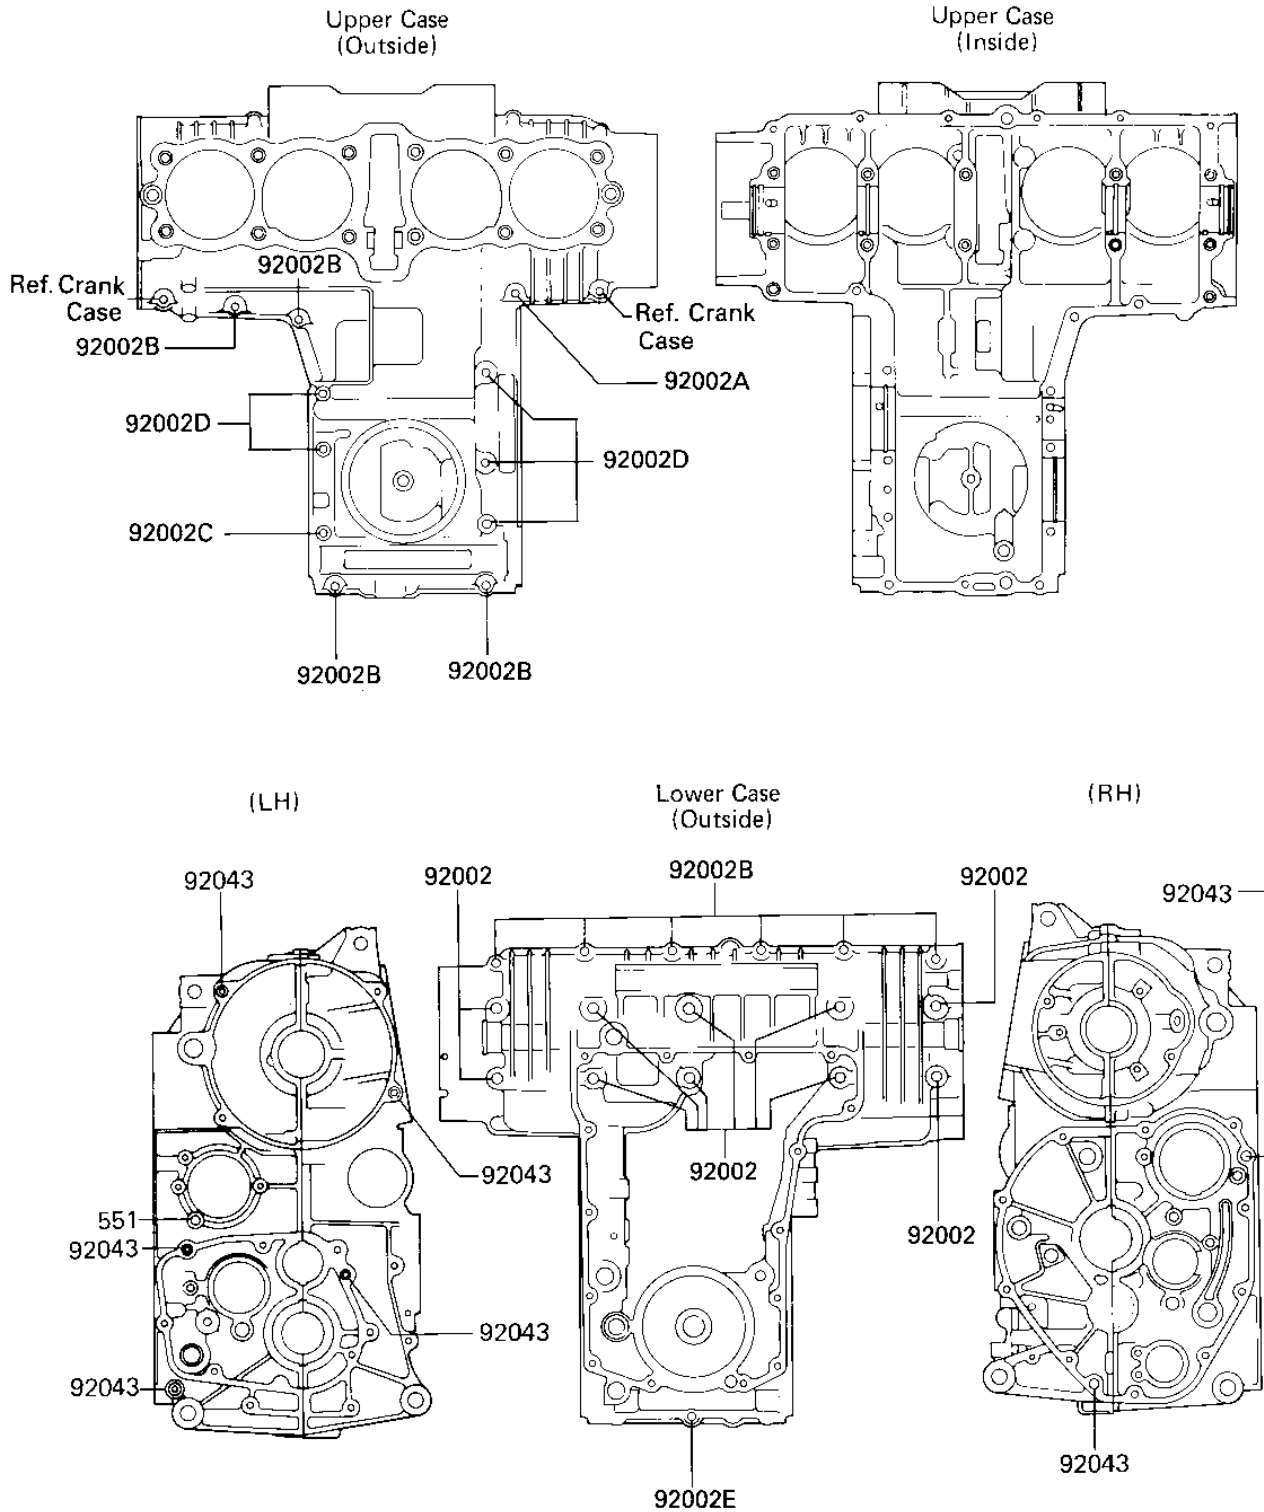

1985 GPz 750 PARTS DIAGRAM

CRANKCASE BOLT & STUD PATTERN

E1412-0019

1985 GPz 750 PARTS LIST

CRANKCASE BOLT & STUD PATTERN

ITEM NAME	PART NUMBER	QUANTITY
BOLT,8X95 (Ref # 92002)	92002-1077	10
BOLT,6X50 (Ref # 92002A)	92002-1079	1
BOLT,6X40 (Ref # 92002B)	92002-1080	9
BOLT (Ref # 92002C)	92150-1140	1
BOLT,6X100 (Ref # 92002D)	92002-1141	5
BOLT,6X105 (Ref # 92002E)	92002-1142	1
PIN-DOWEL (Ref # 92043)	92042-007	7
PIN,DOWEL,6X14 (Ref # 551)	551A0614	1