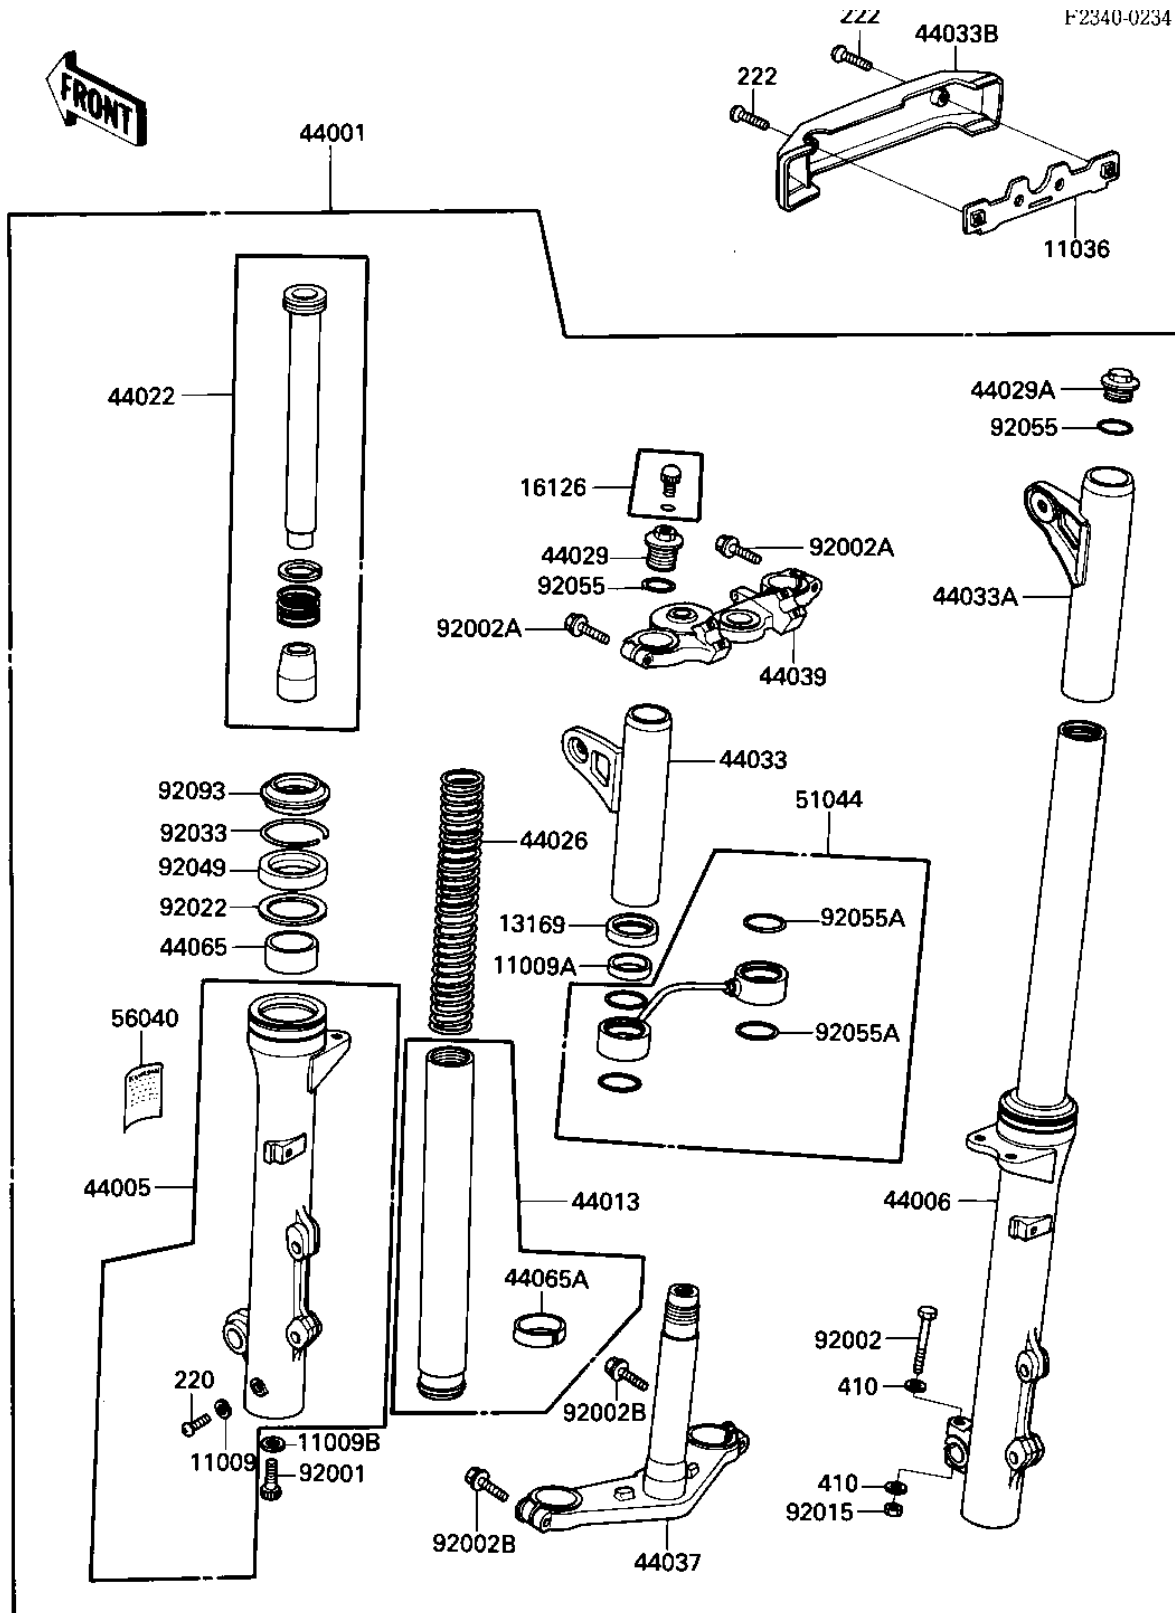

1985 LTD Shaft PARTS DIAGRAM

FRONT FORK

1985 LTD Shaft PARTS LIST

FRONT FORK

ITEM NAME	PART NUMBER	QUANTITY
GASKET FORK DRAIN PLG (Ref # 11009)	44045-002	2
GASKET,FORK COVER (Ref # 11009A)	44045-038	2
GASKET,FORK CYLINDER (Ref # 11009B)	44045-057	2
BRACKET-A,FORK COVER (Ref # 11036)	11036-1320	1
PLATE,FORK COVER,LWR (Ref # 13169)	13169-1614	2
VALVE AIR (Ref # 16126)	16126-1052	1
FORK-FRONT (Ref # 44001)	44001-1534	1
PIPE-LEFT FORK OUTER (Ref # 44005)	44005-1220	1
PIPE-RIGHT FORK OUTER (Ref # 44006)	44006-1220	1
PIPE-FORK INNER (Ref # 44013)	44013-1221	2
CYLINDER-FORK (Ref # 44022)	44022-1169	2
SPRING-FRONT FORK (Ref # 44026)	44026-1279	2
SEAT-FORK SPRING (Ref # 44029)	44029-1039	1
SEAT-FORK SPRING (Ref # 44029A)	44029-1111	1
COVER-FORK,LH (Ref # 44033)	44033-1155	1
COVER-FORK,RH (Ref # 44033A)	44033-1156	1
COVER-FORK,KAWASAKI (Ref # 44033B)	44033-1157	1
HOLDER-FORK UNDER (Ref # 44037)	44037-1160	1
HOLDER-FORK UPPER (Ref # 44039)	44039-1106	1
BUSHING-FRONT FORK (Ref # 44065)	44065-1016	2
BUSHING-FRONT FORK,IN (Ref # 44065A)	44065-1059	2
TUBE-ASSY,AIR,FORK (Ref # 51044)	51044-1061	1
LABEL-WARNING,FRONT F (Ref # 56040)	56040-1110	1
BOLT-FORK CYLINDER (Ref # 92001)	44041-040	2
BOLT,8X55 (Ref # 92002)	92002-1160	1
BOLT,FLANGED,8X45 (Ref # 92002A)	92002-1288	2
BOLT (Ref # 92002B)	92002-1364	2
NUT,LOCK,8MM (Ref # 92015)	92015-1390	1
WASHER (Ref # 92022)	92022-1275	2

1985 LTD Shaft PARTS LIST

FRONT FORK

ITEM NAME	PART NUMBER	QUANTITY
RING-SNAP,FORK OIL (Ref # 92033)	92033-1100	2
SEAL-OIL,FORK (Ref # 92049)	92049-1193	2
"O" RING,FORK TOP (Ref # 92055)	92055-1012	2
RING-O,TUBE ASSY (Ref # 92055A)	92055-1140	4
SEAL,FRONT FORK (Ref # 92093)	92093-1161	2
SCREW PAN HEAD 4X8 (Ref # 220)	220E0408	2
SCREW-CSK-RD-CROS (Ref # 222)	222C0518	2
WASHER PLAIN 8MM (Ref # 410)	410D0800	2