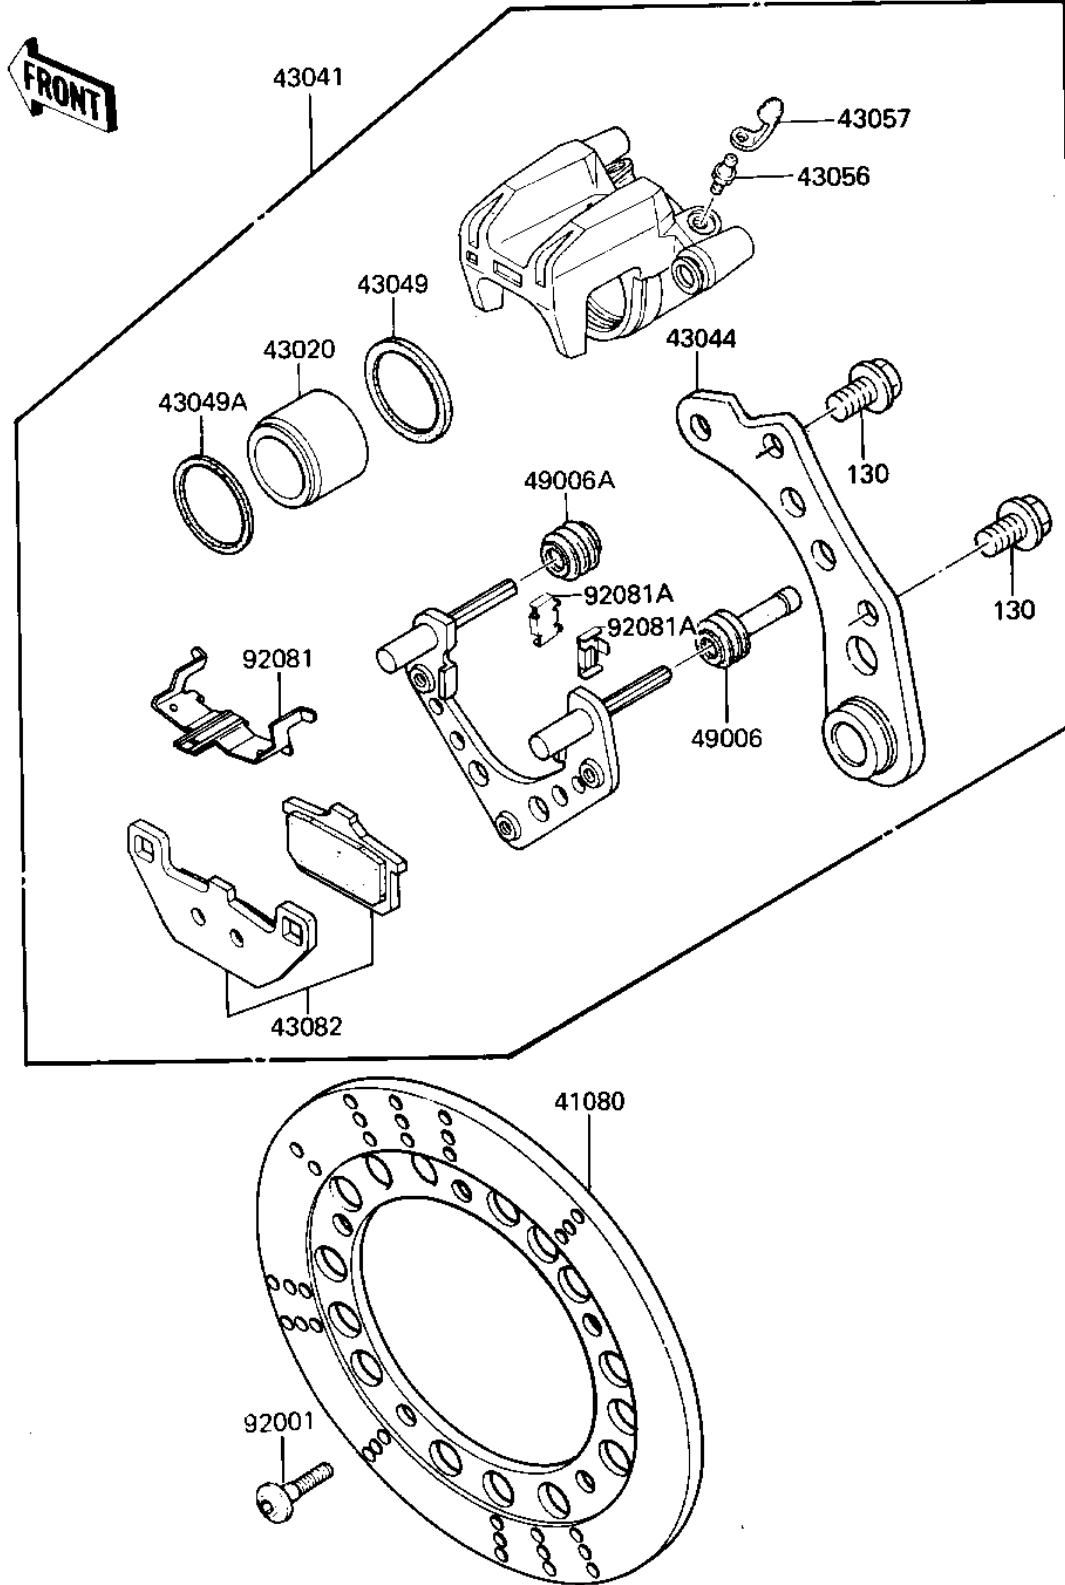

1985 LTD Shaft PARTS DIAGRAM

REAR BRAKE

F2294-0020

1985 LTD Shaft PARTS LIST

REAR BRAKE

ITEM NAME	PART NUMBER	QUANTITY
DISC,RR (Ref # 41080)	41080-1119	1
PISTON-COMP-BRAKE (Ref # 43020)	43020-1066	1
CALIPER-ASSY,RR (Ref # 43041)	43041-1168	1
HOLDER-COMP-CALIPER (Ref # 43044)	43044-1053	1
RING,PISTON SEAL (Ref # 43049)	43049-002	1
PACKING,PISTON (Ref # 43049A)	43049-1028	1
BREEDER (Ref # 43056)	43056-003	1
CAP,BREEDER (Ref # 43057)	43057-003	1
PAD-ASSY-BRAKE (Ref # 43082)	43082-1062	1
BOOT,CALIPER (Ref # 49006)	49006-1094	1
BOOT,CALIPER (Ref # 49006A)	49006-1095	1
BOLT,SOCKET,8X30 (Ref # 92001)	92001-1951	5
SPRING,PAD (Ref # 92081)	92081-1525	1
SPRING,PAD STOPPER (Ref # 92081A)	92081-1661	2
BOLT-FLANGED (Ref # 130)	130J1014	2