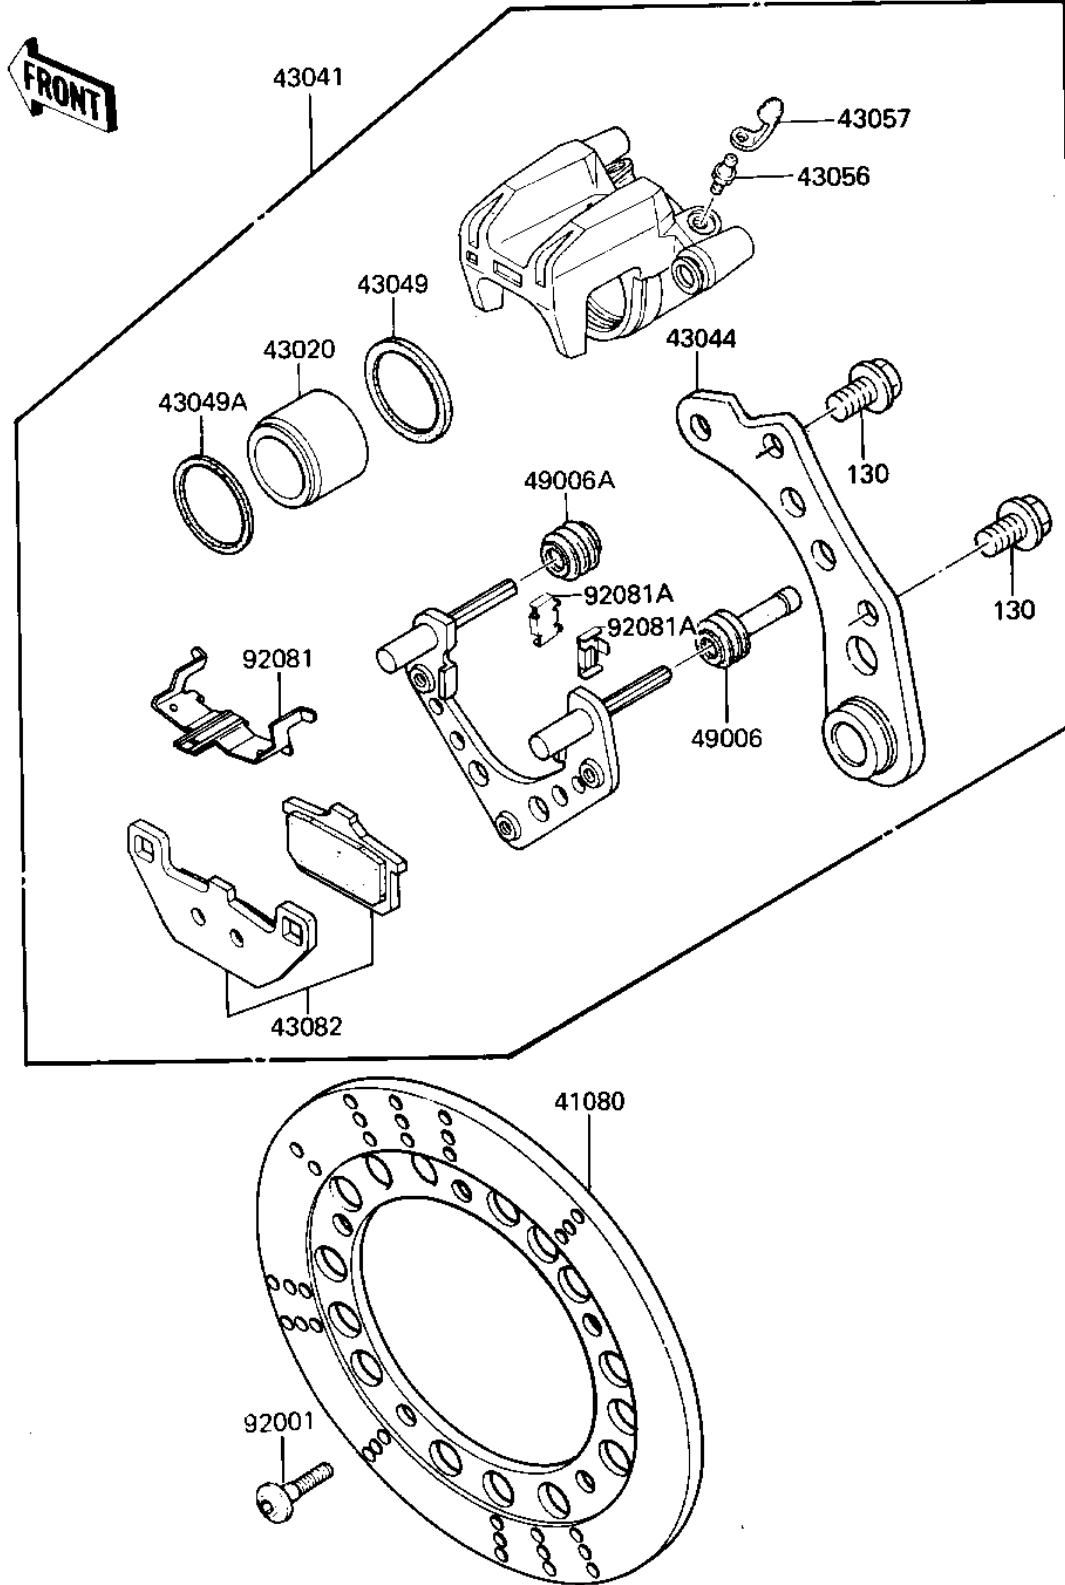

# 1984 LTD Shaft PARTS DIAGRAM

REAR BRAKE

F2294-0020

# 1984 LTD Shaft PARTS LIST

## REAR BRAKE

ITEM NAME	PART NUMBER	QUANTITY
DISC,RR (Ref # 41080)	41080-1119	1
PISTON-COMP-BRAKE (Ref # 43020)	43020-1066	1
CALIPER-ASSY,RR (Ref # 43041)	43041-1168	1
HOLDER-COMP-CALIPER (Ref # 43044)	43044-1053	1
RING,PISTON SEAL (Ref # 43049)	43049-002	1
PACKING,PISTON (Ref # 43049A)	43049-1028	1
BREEDER (Ref # 43056)	43056-003	1
CAP,BREEDER (Ref # 43057)	43057-003	1
PAD-ASSY-BRAKE (Ref # 43082)	43082-1062	1
BOOT,CALIPER (Ref # 49006)	49006-1094	1
BOOT,CALIPER (Ref # 49006A)	49006-1095	1
BOLT,SOCKET,8X30 (Ref # 92001)	92001-1951	5
SPRING,PAD (Ref # 92081)	92081-1525	1
SPRING,PAD STOPPER (Ref # 92081A)	92081-1661	2
BOLT-FLANGED (Ref # 130)	130J1014	2