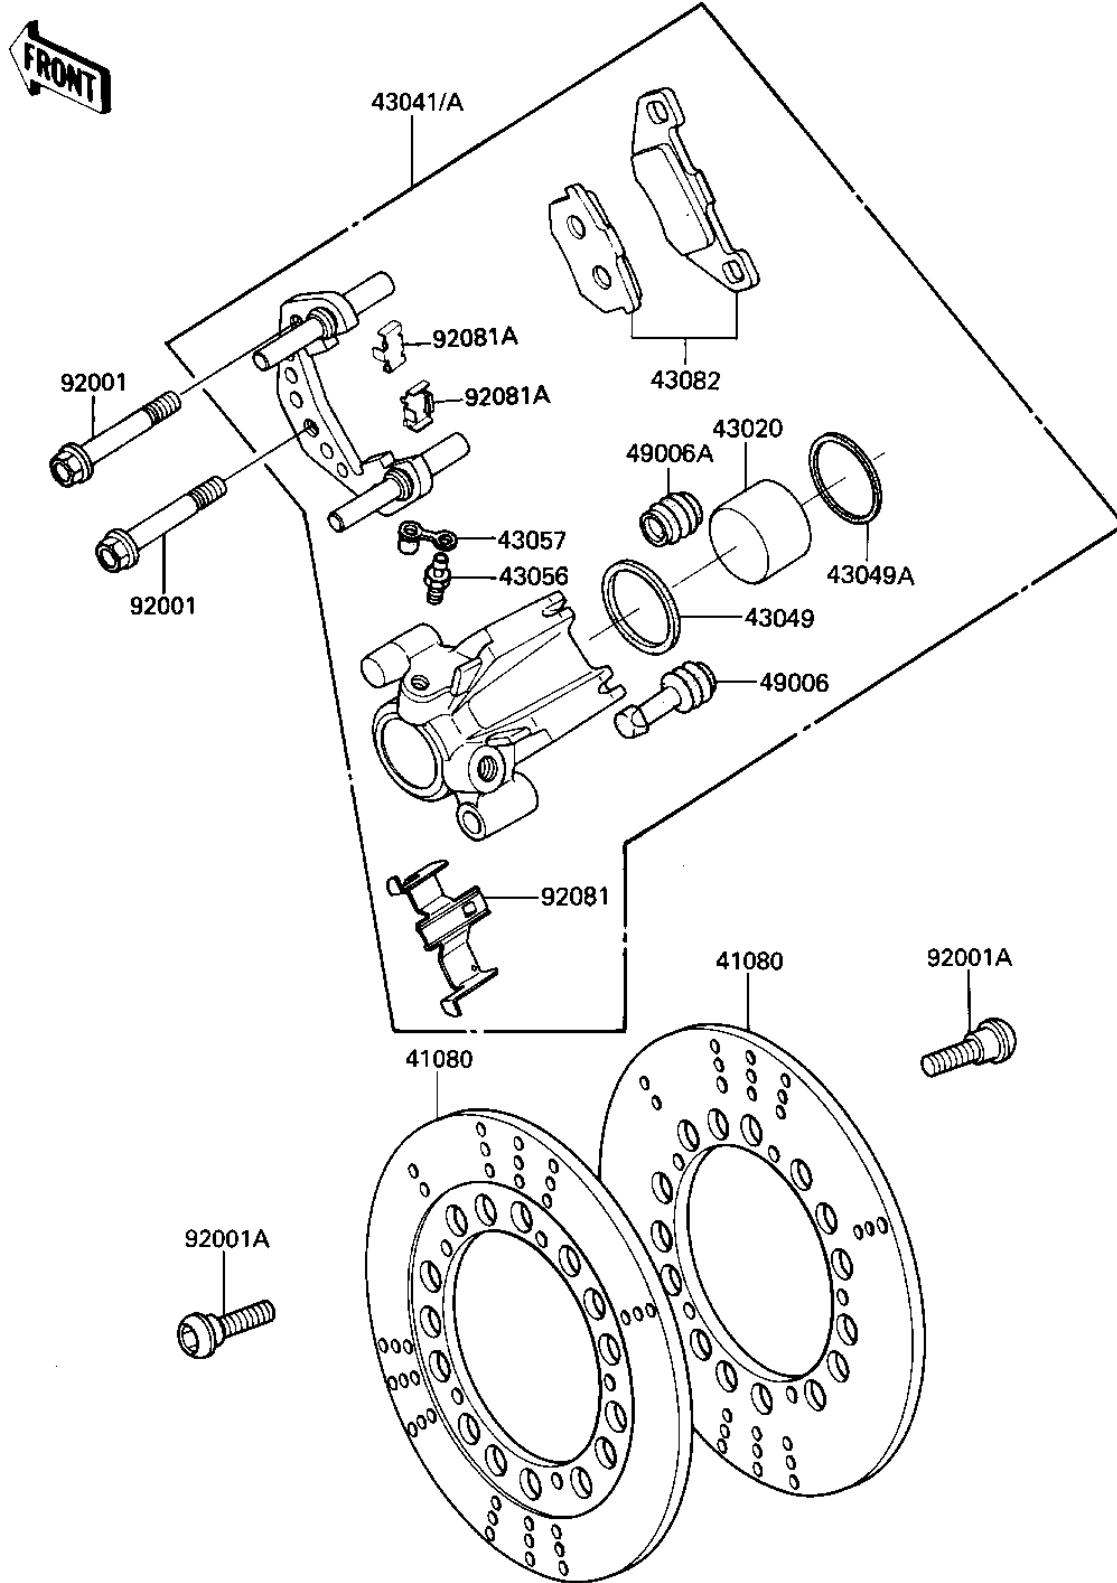

1984 LTD Shaft PARTS DIAGRAM

FRONT BRAKE

F 2292-0007

1984 LTD Shaft PARTS LIST

FRONT BRAKE

ITEM NAME	PART NUMBER	QUANTITY
DISC,FR (Ref # 41080)	41080-1118	2
PISTON-COMP-BRAKE (Ref # 43020)	43020-1066	2
CALIPER-ASSY (Ref # 43041)	43041-1172	1
CALIPER-ASSY (Ref # 43041A)	43041-1173	1
RING,PISTON SEAL (Ref # 43049)	43049-002	2
PACKING,PISTON (Ref # 43049A)	43049-1028	2
BREEDER (Ref # 43056)	43056-003	2
CAP,BREEDER (Ref # 43057)	43057-003	2
PAD-ASSY-BRAKE (Ref # 43082)	43082-1062	2
BOOT,CALIPER (Ref # 49006)	49006-1094	2
BOOT,CALIPER (Ref # 49006A)	49006-1095	2
BOLT,FLANGED,10X41 (Ref # 92001)	92001-1355	4
BOLT,SOCKET,8X30 (Ref # 92001A)	92001-1951	10
SPRING,PAD (Ref # 92081)	92081-1525	2
SPRING,PAD STOPPER (Ref # 92081A)	92081-1661	4