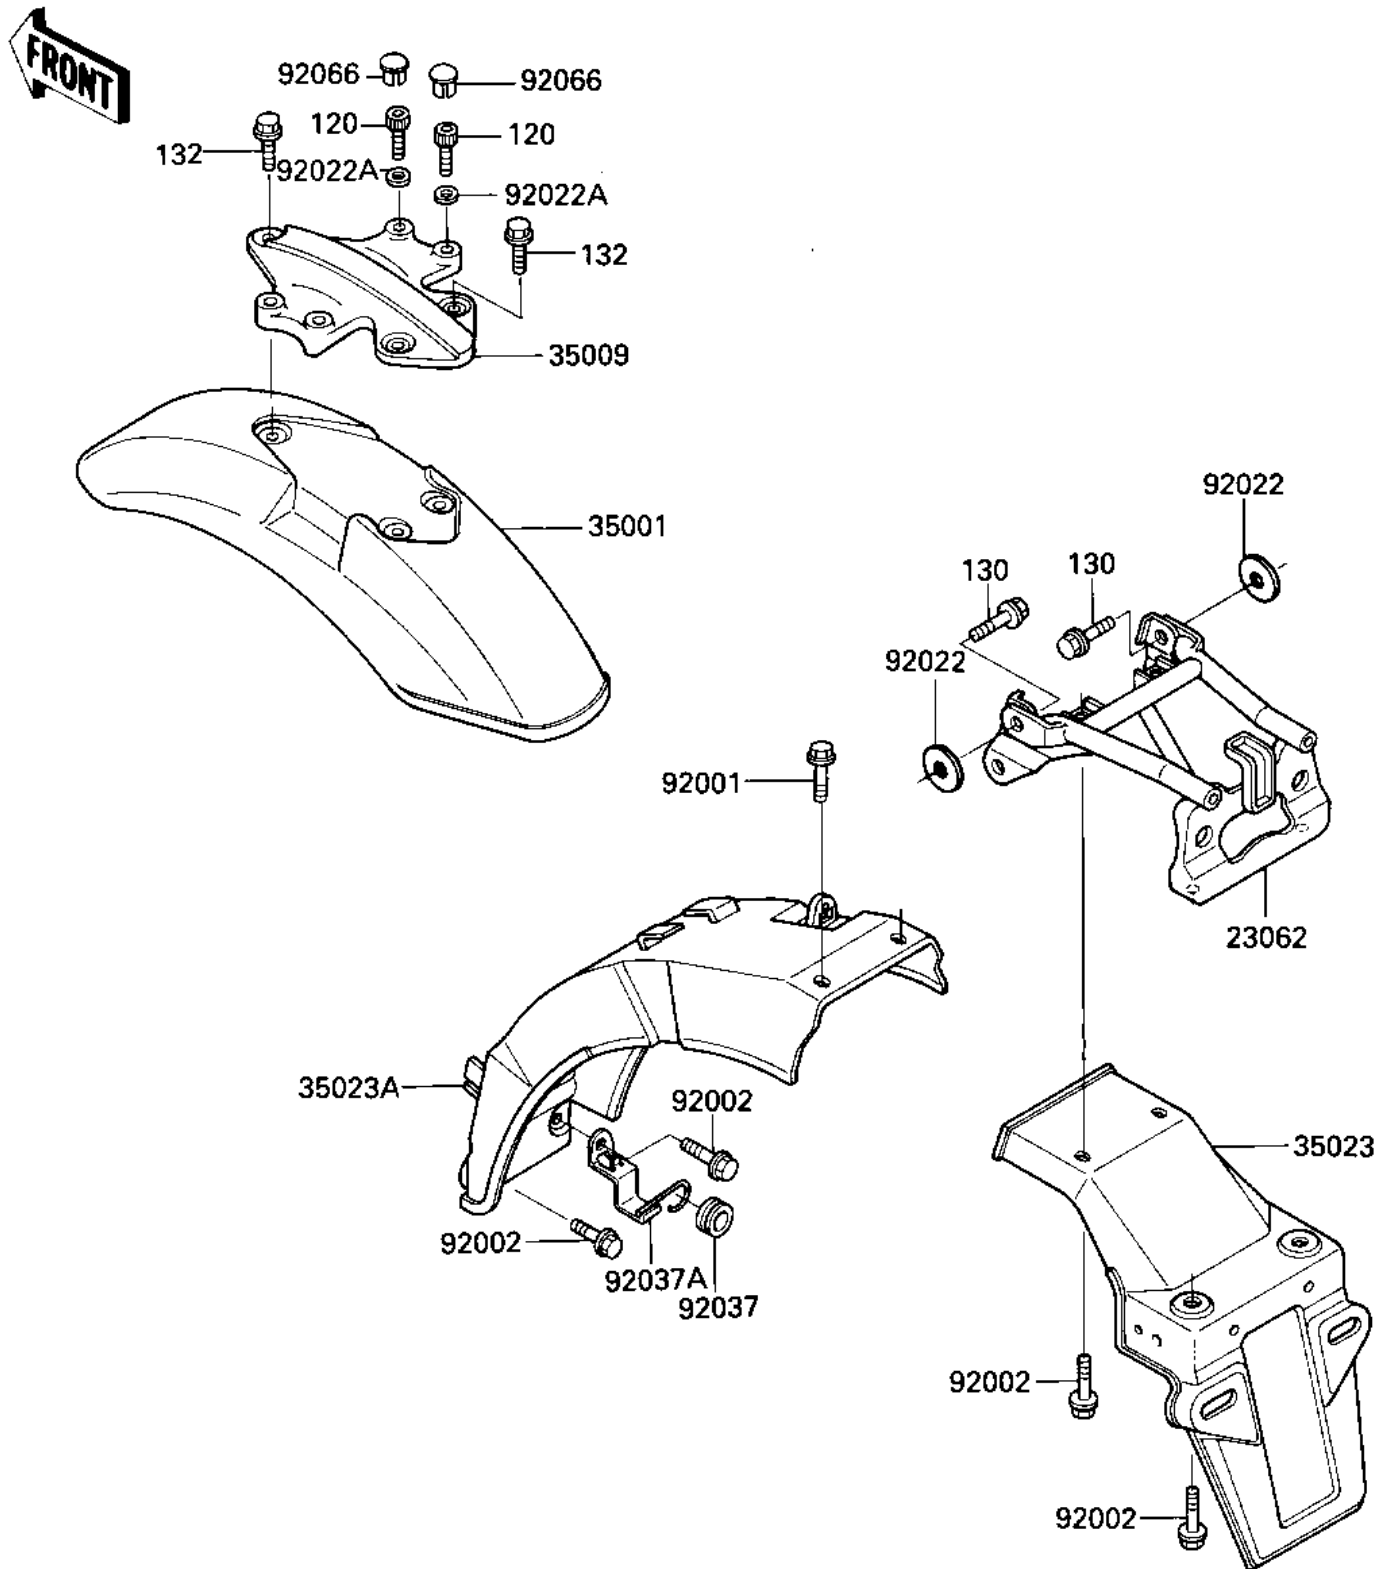

1985 LTD Shaft PARTS DIAGRAM

FENDERS

F2170-0255

1985 LTD Shaft PARTS LIST

FENDERS

ITEM NAME	PART NUMBER	QUANTITY
BRACKET-COMP,RR FENDE (Ref # 23062)	23062-1056	1
FENDER-ASSY-FRONT,CR (Ref # 35001)	35001-1104	1
BRACE,FENDER (Ref # 35009)	35009-1055	1
FENDER-REAR,RR,BLACK (Ref # 35023)	35023-1109-6Z	1
FENDER-REAR,FR (Ref # 35023A)	35023-1110	1
BOLT (Ref # 92001)	92001-1826	2
BOLT,6X16 (Ref # 92002)	92001-1950	6
WASHER-OIL BOLT (Ref # 92022)	43067-001	AR
WASHER,6.5X13X2.0 (Ref # 92022A)	92022-1523	4
DAMPER RUBBER (Ref # 92037)	43064-007	1
CLAMP (Ref # 92037A)	92037-1555	1
PLUG,BRACE (Ref # 92066)	92066-1168	4
BOLT,SOCKET,6X16 (Ref # 120)	120P0616	4
BOLT-FLANGED (Ref # 130)	130C0814	4
BOLT-FLANGED-SMALL (Ref # 132)	132E0616	3