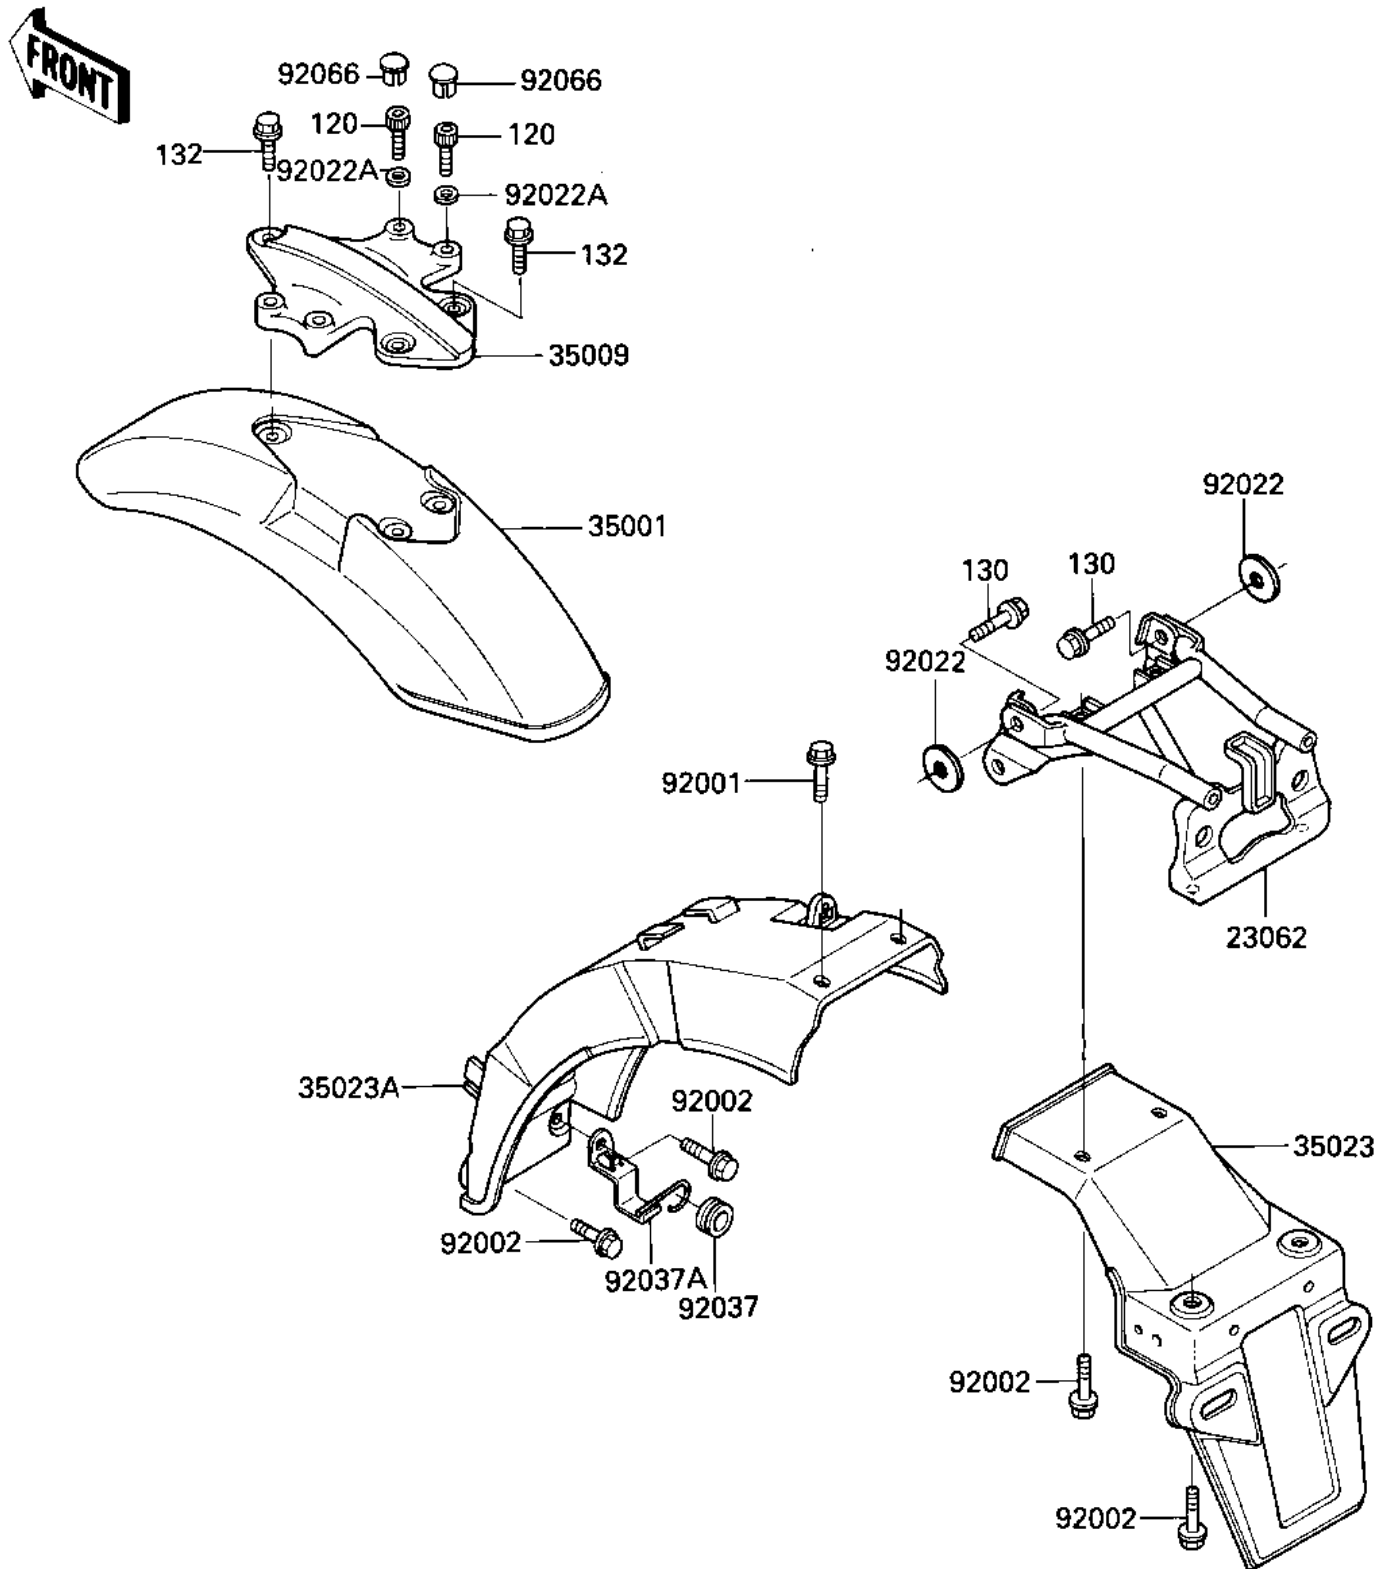

1984 LTD Shaft PARTS DIAGRAM

FENDERS

F2170-0255

1984 LTD Shaft PARTS LIST

FENDERS

ITEM NAME	PART NUMBER	QUANTITY
BRACKET-COMP,RR FENDE (Ref # 23062)	23062-1056	1
FENDER-ASSY-FRONT,CR (Ref # 35001)	35001-1104	1
BRACE,FENDER (Ref # 35009)	35009-1055	1
FENDER-REAR,RR,BLACK (Ref # 35023)	35023-1109-6Z	1
FENDER-REAR,FR (Ref # 35023A)	35023-1110	1
BOLT (Ref # 92001)	92001-1826	2
BOLT,6X16 (Ref # 92002)	92001-1950	6
WASHER-OIL BOLT (Ref # 92022)	43067-001	AR
WASHER,6.5X13X2.0 (Ref # 92022A)	92022-1523	4
DAMPER RUBBER (Ref # 92037)	43064-007	1
CLAMP (Ref # 92037A)	92037-1555	1
PLUG,BRACE (Ref # 92066)	92066-1168	4
BOLT,SOCKET,6X16 (Ref # 120)	120P0616	4
BOLT-FLANGED (Ref # 130)	130C0814	4
BOLT-FLANGED-SMALL (Ref # 132)	132E0616	3