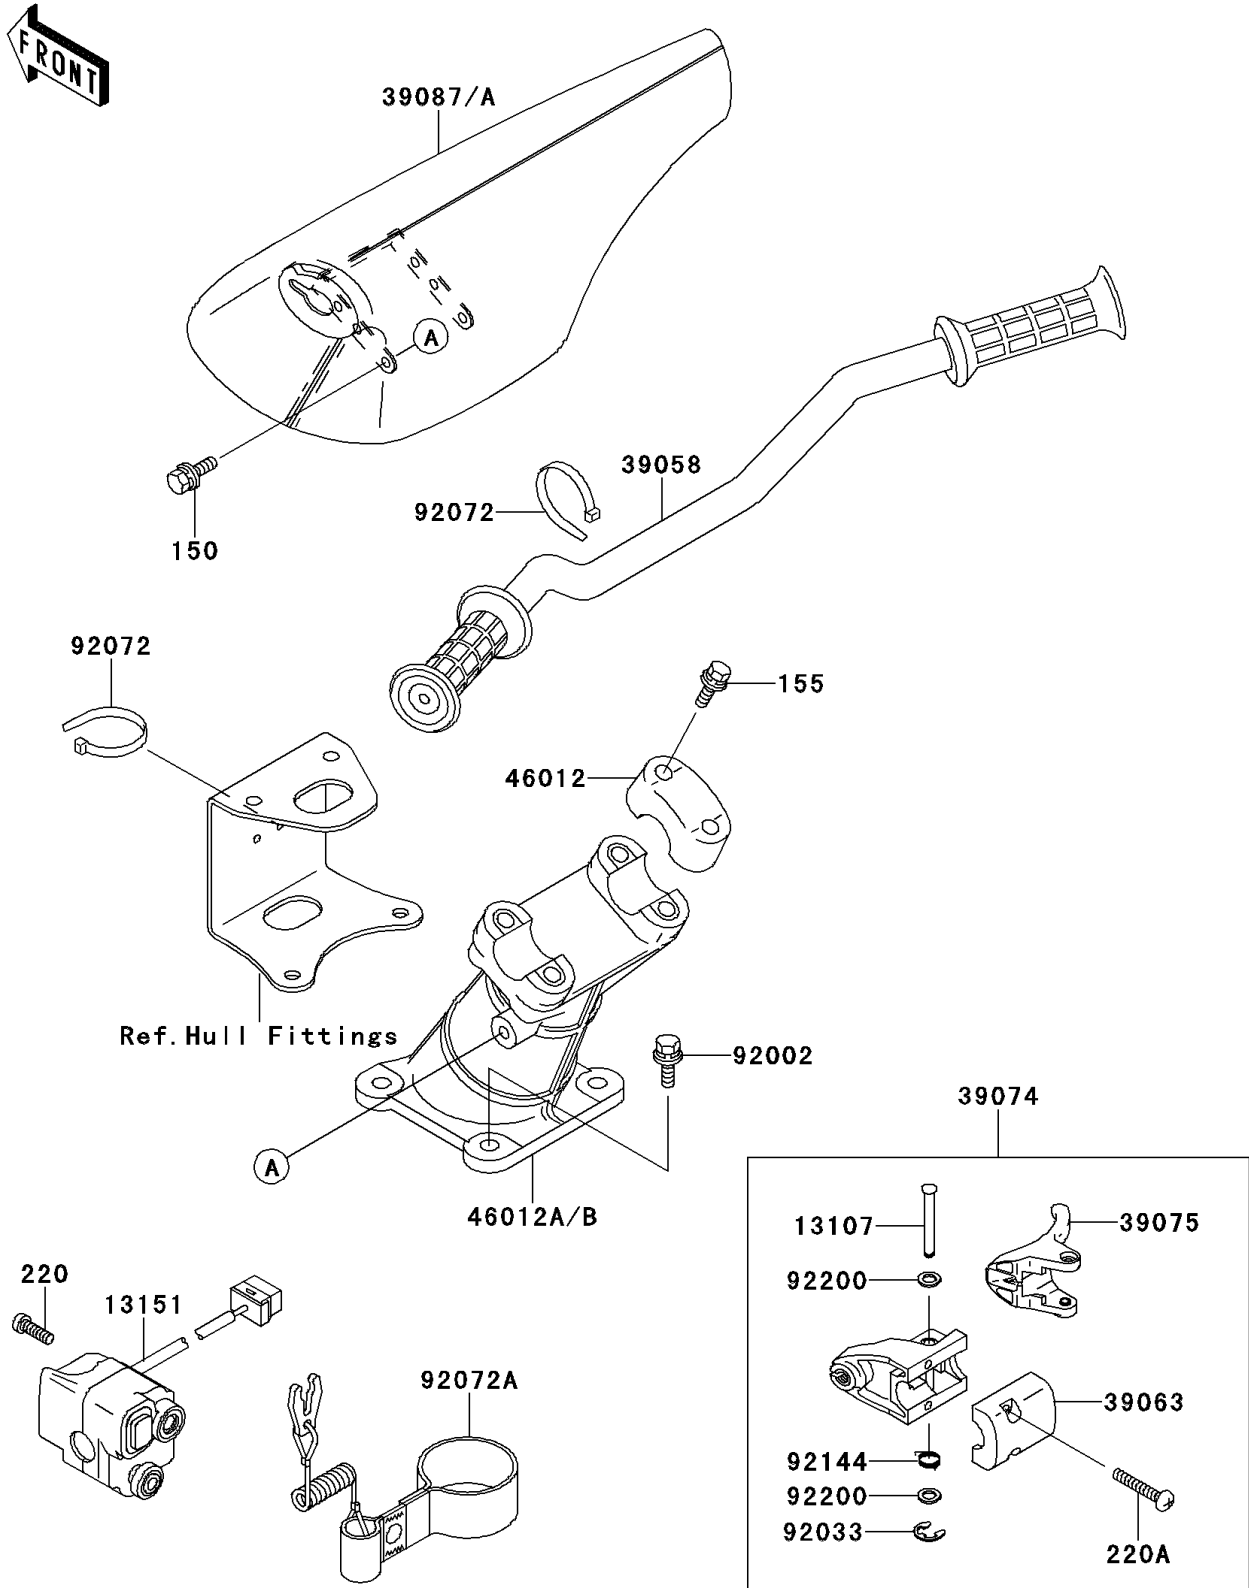

1997 Super Sport XI PARTS DIAGRAM

Handlebar

F3172

1997 Super Sport XI PARTS LIST

Handlebar

ITEM NAME	PART NUMBER	QUANTITY
BOLT-WS,6X14 (Ref # 150)	150R0614	2
BOLT-WSP-SMALL,8X35 (Ref # 155)	155R0835	4
SCREW-PAN-CROS,5X30 (Ref # 220)	220R0530	3
SCREW-PAN-CROS (Ref # 220A)	220R0630	2
SHAFT (Ref # 13107)	13107-3740	1
SWITCH-COMP,STOP&START&TRIM (Ref # 13151)	13151-3713	1
HANDLE-COMP,GRAY (Ref # 39058)	39058-3714-RA	1
HOUSING-CONTROL (Ref # 39063)	39063-3720	1
LEVER-ASSY-THROTTLE (Ref # 39074)	39074-3717	1
LEVER-THROTTLE (Ref # 39075)	39075-3710	1
PAD-HANDLE,BLACK (Ref # 39087)	39087-3717-MA	1
HOLDER-HANDLE,UPP (Ref # 46012)	46012-3720	2
HOLDER-HANDLE,LWR (Ref # 46012B)	46012-3724	1
BOLT,8X25 (Ref # 92002)	92002-3774	4
RING-SNAP (Ref # 92033)	92033-3723	1
BAND (Ref # 92072)	92072-3778	2
BAND,TETHER SWITCH (Ref # 92072A)	92072-3784	1
SPRING (Ref # 92144)	92144-3749	1
WASHER (Ref # 92200)	92200-3738	2