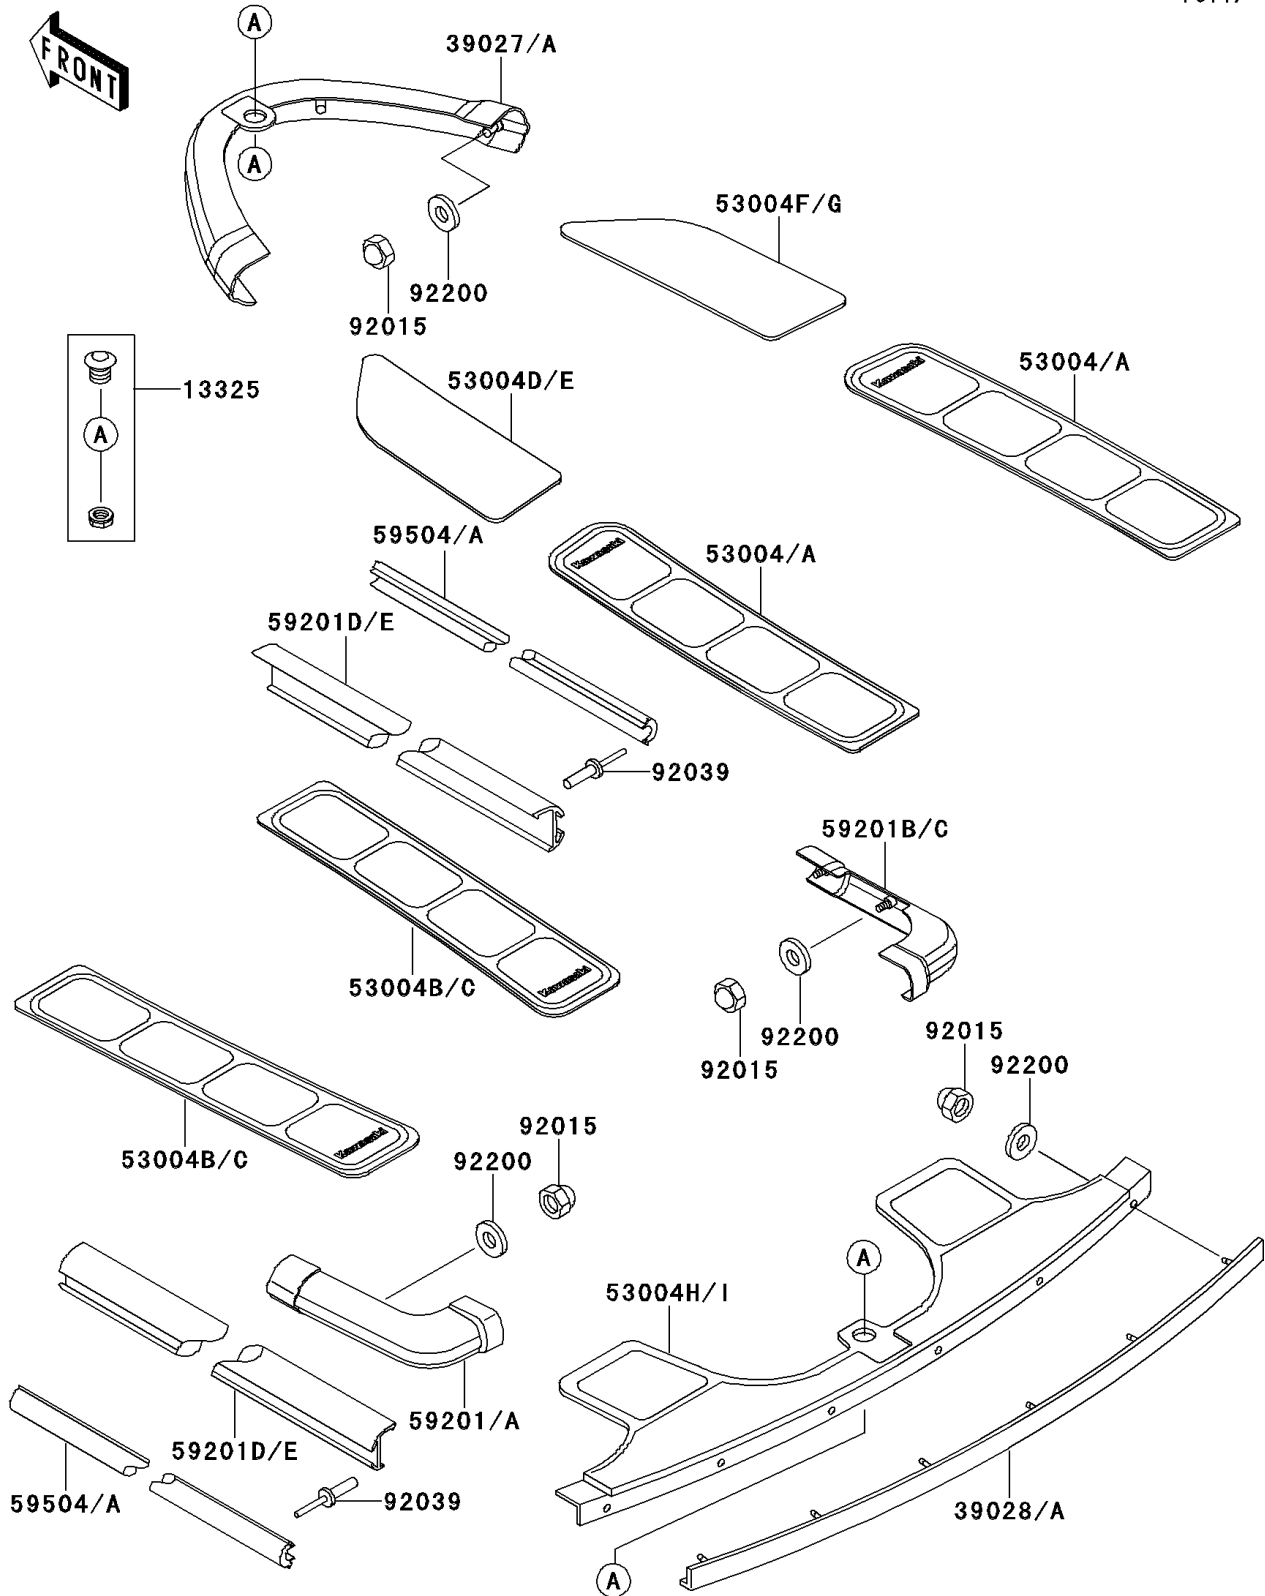

1996 Super Sport XI PARTS DIAGRAM

Pads

F3147

1996 Super Sport XI PARTS LIST

Pads

ITEM NAME	PART NUMBER	QUANTITY
BUSHING-ASSY,WHITE (Ref # 13325)	13325-3704	1
BUMPER-FRONT,GRAY (Ref # 39027)	39027-3725-RA	1
BUMPER-REAR,GRAY (Ref # 39028)	39028-3725-RA	1
MAT,FLOOR,FR,GRAY (Ref # 53004)	53004-3741-RA	1
MAT,FLOOR,RR,GRAY (Ref # 53004B)	53004-3742-RA	1
MAT,FOOT BOARD,LH,GRAY (Ref # 53004D)	53004-3743-RA	1
MAT,FOOT BOARD,RH,GRAY (Ref # 53004F)	53004-3744-RA	1
MAT,REAR BUMPER,GRAY (Ref # 53004H)	53004-3745-RA	1
BUMPER,CORNER,LH,GRAY (Ref # 59201)	59201-3747-RA	1
BUMPER,CORNER,RH,GRAY (Ref # 59201B)	59201-3748-RA	1
BUMPER,SIDE,GRAY (Ref # 59201D)	59201-3758-RA	1
INSERT-BOAT FENDER,GRAY (Ref # 59504)	59504-3713-RA	1
NUT,CAP,5MM (Ref # 92015)	92015-3802	1
RIVET (Ref # 92039)	92039-3747	1
WASHER,5.9X16X1.5 (Ref # 92200)	92200-3714	1