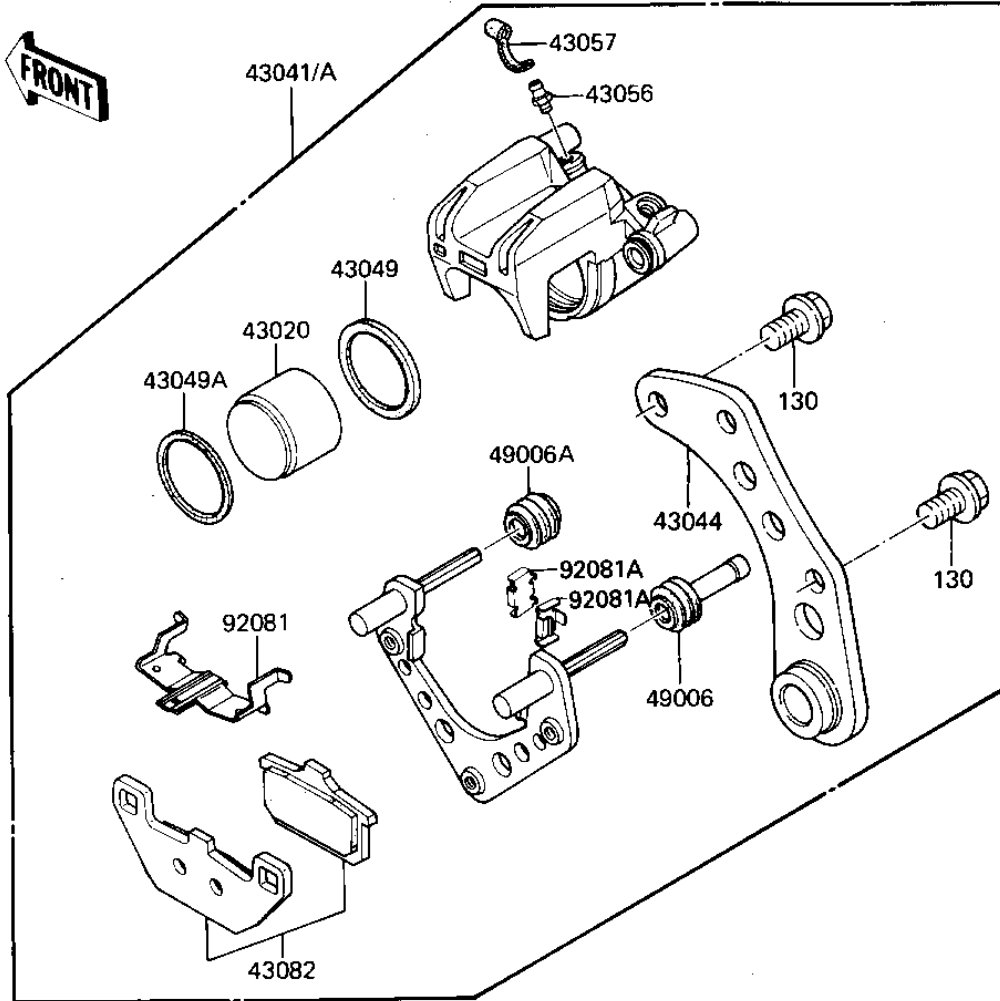

1985 GPz PARTS DIAGRAM

REAR BRAKE

F2294-0015

1985 GPz PARTS LIST

REAR BRAKE

ITEM NAME	PART NUMBER	QUANTITY
DISC,RR (Ref # 41080)	41080-1135	1
PISTON-COMP-BRAKE (Ref # 43020)	43020-1066	1
CALIPER-ASSY,RR (Ref # 43041A)	43041-1183	1
HOLDER-COMP-CALIPER (Ref # 43044)	43044-1039	1
RING,PISTON SEAL (Ref # 43049)	43049-002	1
PACKING,PISTON (Ref # 43049A)	43049-1028	1
BREEDER (Ref # 43056)	43056-003	1
CAP,BREEDER (Ref # 43057)	43057-003	1
PAD-ASSY-BRAKE (Ref # 43082)	43082-1029	1
BOOT,CALIPER (Ref # 49006)	49006-1094	1
BOOT,CALIPER (Ref # 49006A)	49006-1095	1
BOLT,SOCKET,8X30 (Ref # 92001)	92001-1951	6
SPRING,PAD (Ref # 92081)	92081-1525	1
SPRING,PAD STOPPER (Ref # 92081A)	92081-1661	2
BOLT-FLANGED,10X14 (Ref # 130)	130G1014	2