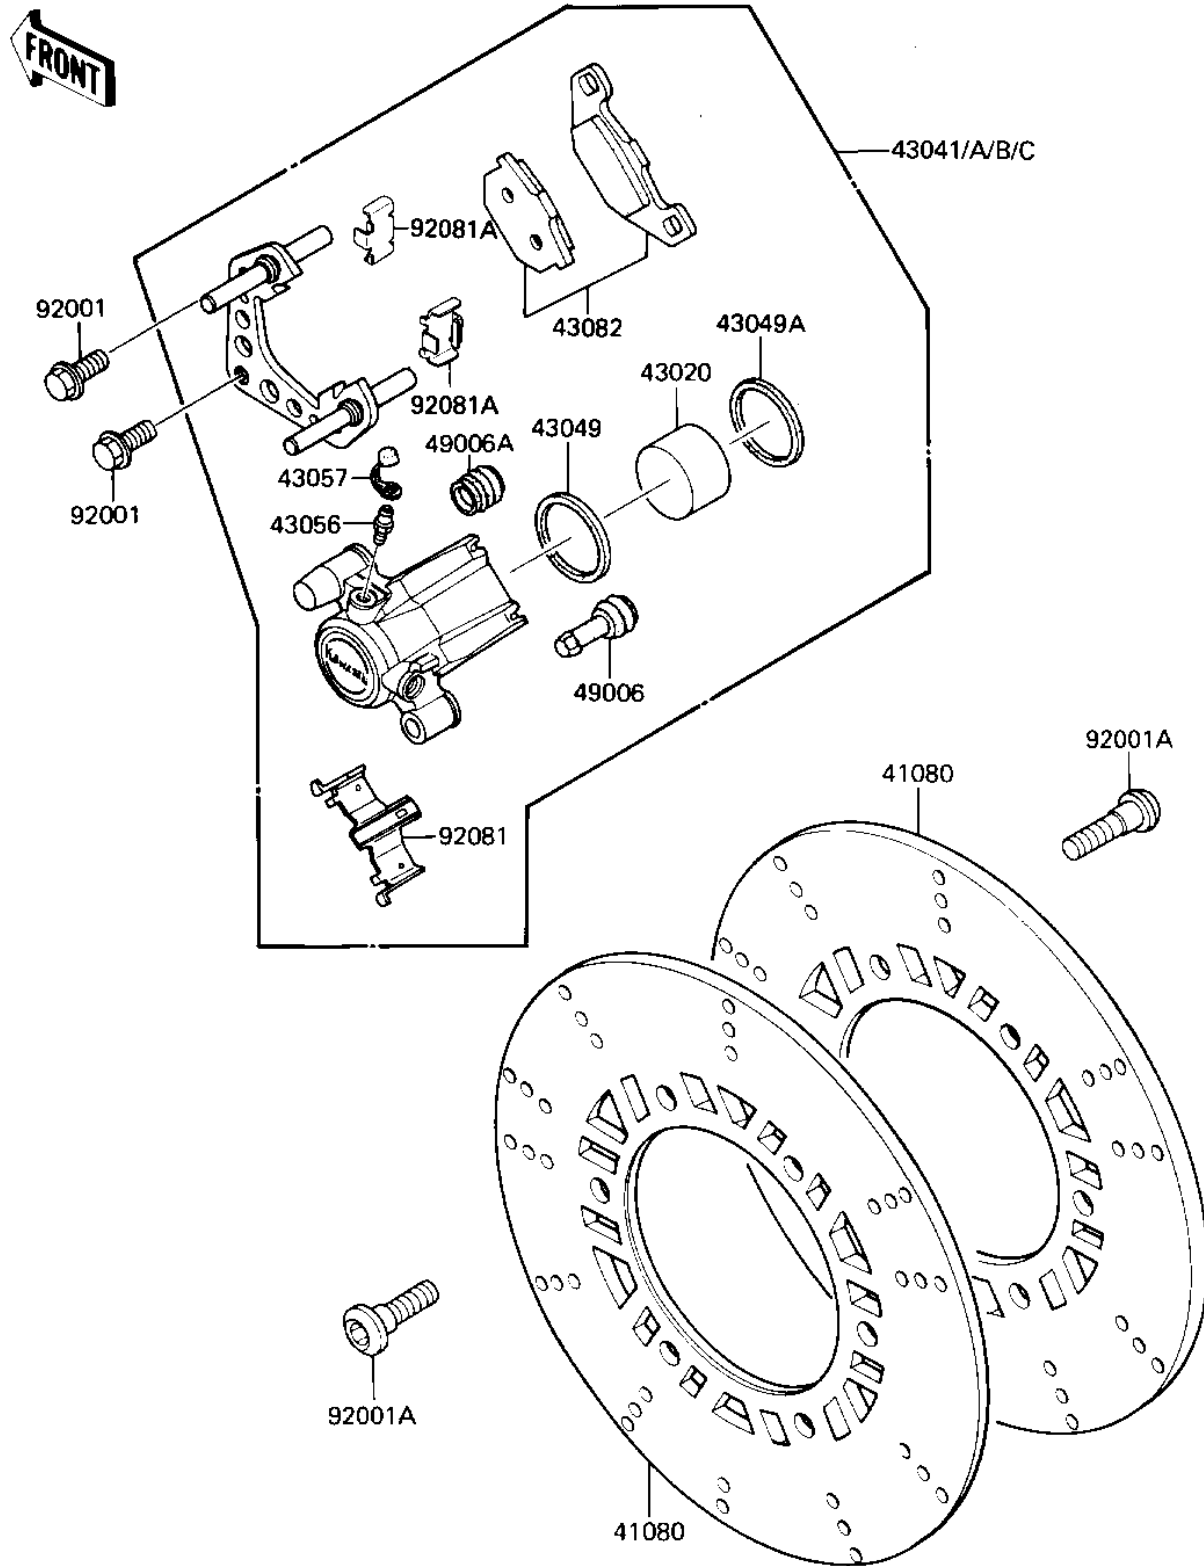

## 1984 GPz PARTS DIAGRAM

FRONT BRAKE

F2292-0056

## 1984 GPz PARTS LIST

### FRONT BRAKE

ITEM NAME	PART NUMBER	QUANTITY
DISC,FR (Ref # 41080)	41080-1106	1
PISTON-COMP-BRAKE (Ref # 43020)	43020-1066	1
CALIPER-ASSY,FR,LH (Ref # 43041)	43041-1184	1
CALIPER-ASSY,FR,RH (Ref # 43041A)	43041-1185	1
RING,PISTON SEAL (Ref # 43049)	43049-002	1
PACKING,PISTON (Ref # 43049A)	43049-1028	1
BREEDER (Ref # 43056)	43056-003	1
CAP,BREEDER (Ref # 43057)	43057-003	1
PAD-ASSY-BRAKE (Ref # 43082)	43082-1029	1
BOOT,CALIPER (Ref # 49006)	49006-1094	1
BOOT,CALIPER (Ref # 49006A)	49006-1095	1
BOLT,FLANGED,10X41,BL (Ref # 92001)	92001-1844	1
BOLT,SOCKET,8X30 (Ref # 92001A)	92001-1951	1
SPRING,PAD (Ref # 92081)	92081-1525	1
SPRING,PAD STOPPER (Ref # 92081A)	92081-1661	1