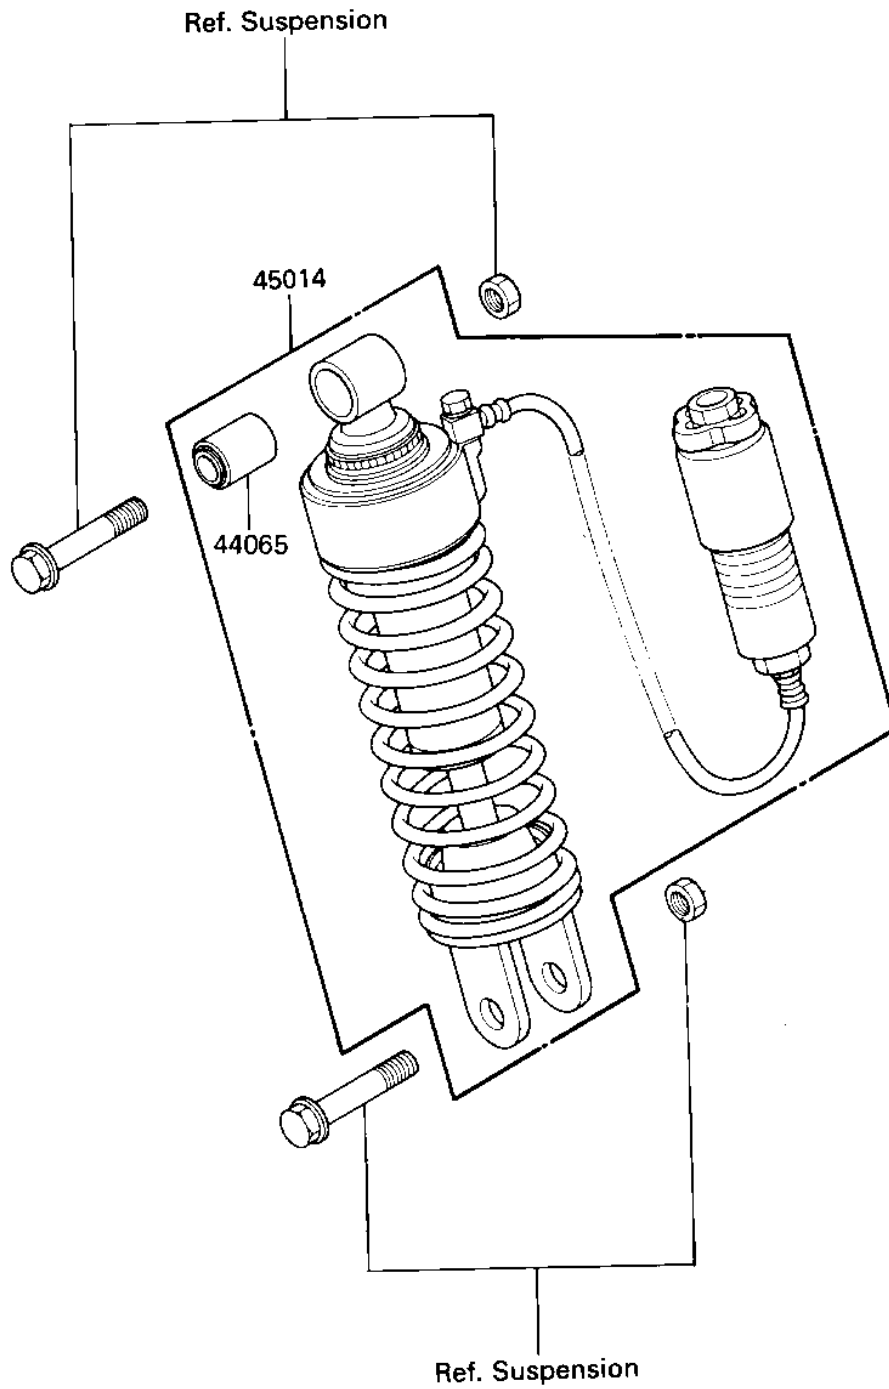

1984 GPz PARTS DIAGRAM

SHOCK ABSORBER

F2280-0019

1984 GPz PARTS LIST

SHOCK ABSORBER

ITEM NAME	PART NUMBER	QUANTITY
BUSHING-FRONT FORK (Ref # 44065)	44065-1017	1
SHOCKABSORBER,RR (Ref # 45014)	45014-1267	1