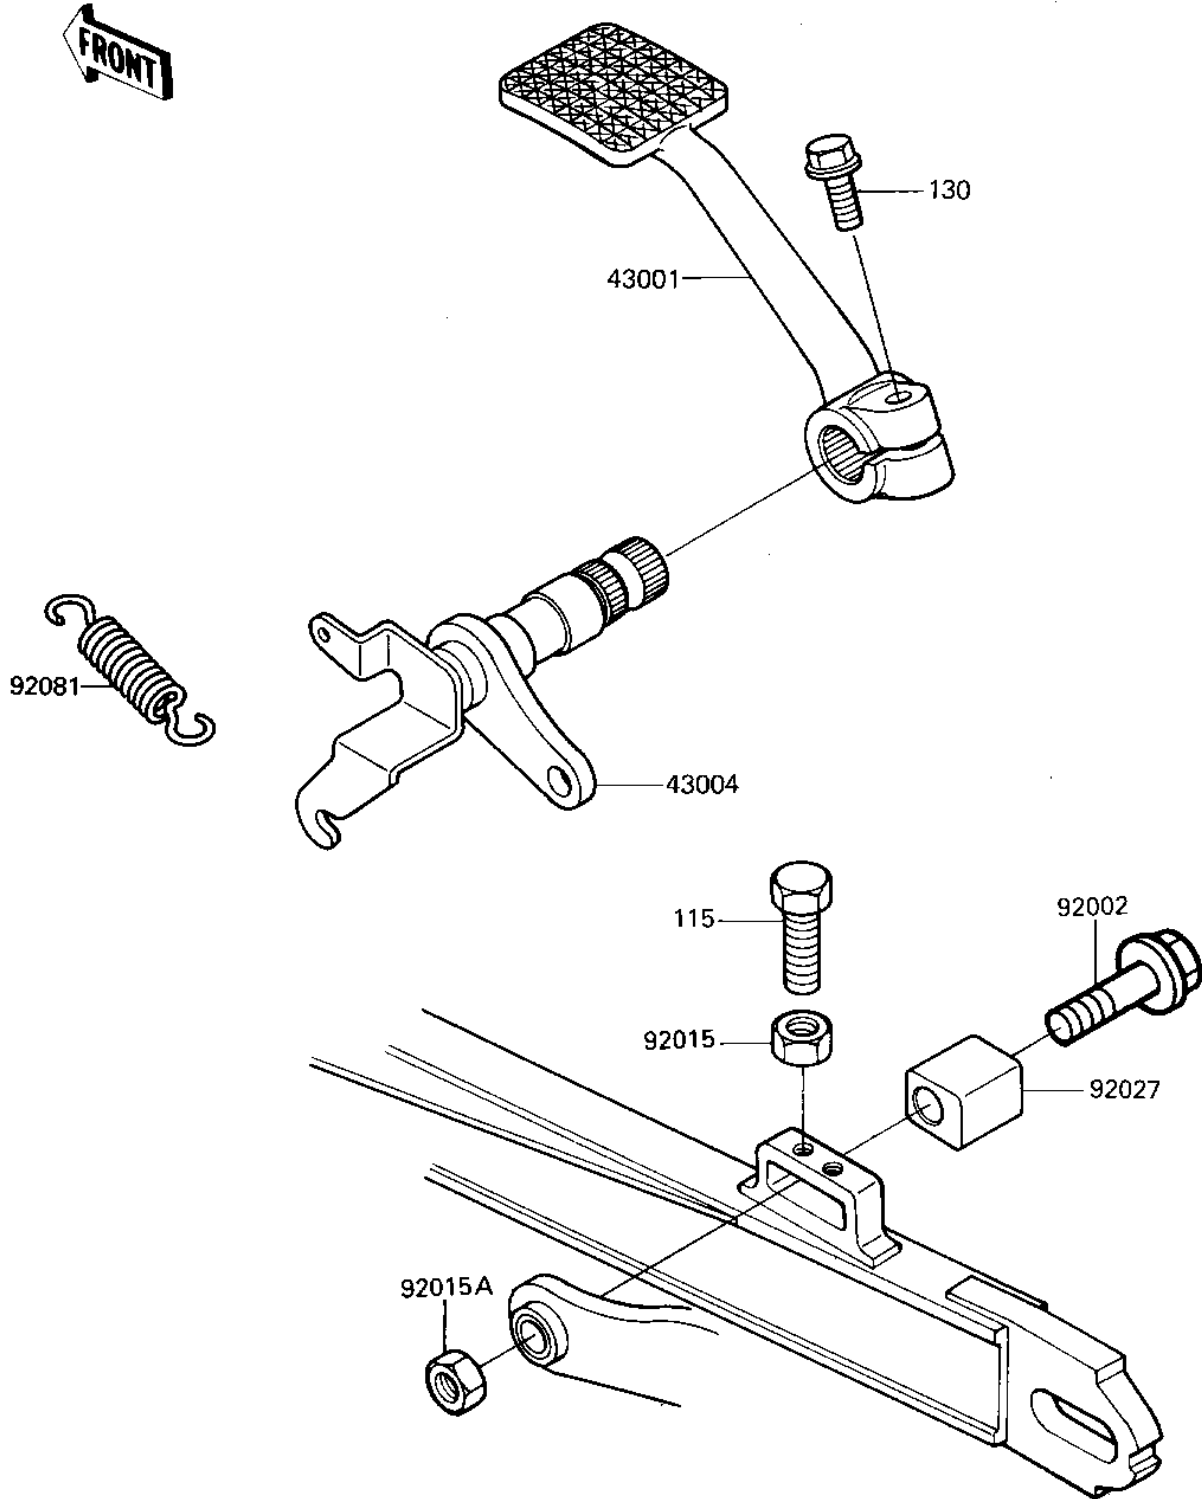

# 1985 GPz PARTS DIAGRAM

## BRAKE PEDAL

F2260-0121

# 1985 GPz PARTS LIST

## BRAKE PEDAL

ITEM NAME	PART NUMBER	QUANTITY
LEVER-BRAKE,PEDAL (Ref # 43001)	43001-1113	1
SHAFT-BRAKE (Ref # 43004)	43004-1050	1
BOLT,FLANGED,10X41 (Ref # 92002)	92002-1066	1
NUT,8MM (Ref # 92015)	92015-1364	1
NUT,LOCK,10MM (Ref # 92015A)	92015-1376	1
COLLAR,REAR CALIPER,L (Ref # 92027)	92027-1572	1
SPRING,BRAKE PEDAL (Ref # 92081)	92081-1604	1
BOLT-SMALL-UPSET (Ref # 115)	115X0816	1
BOLT-FLANGED (Ref # 130)	130Y0825	1