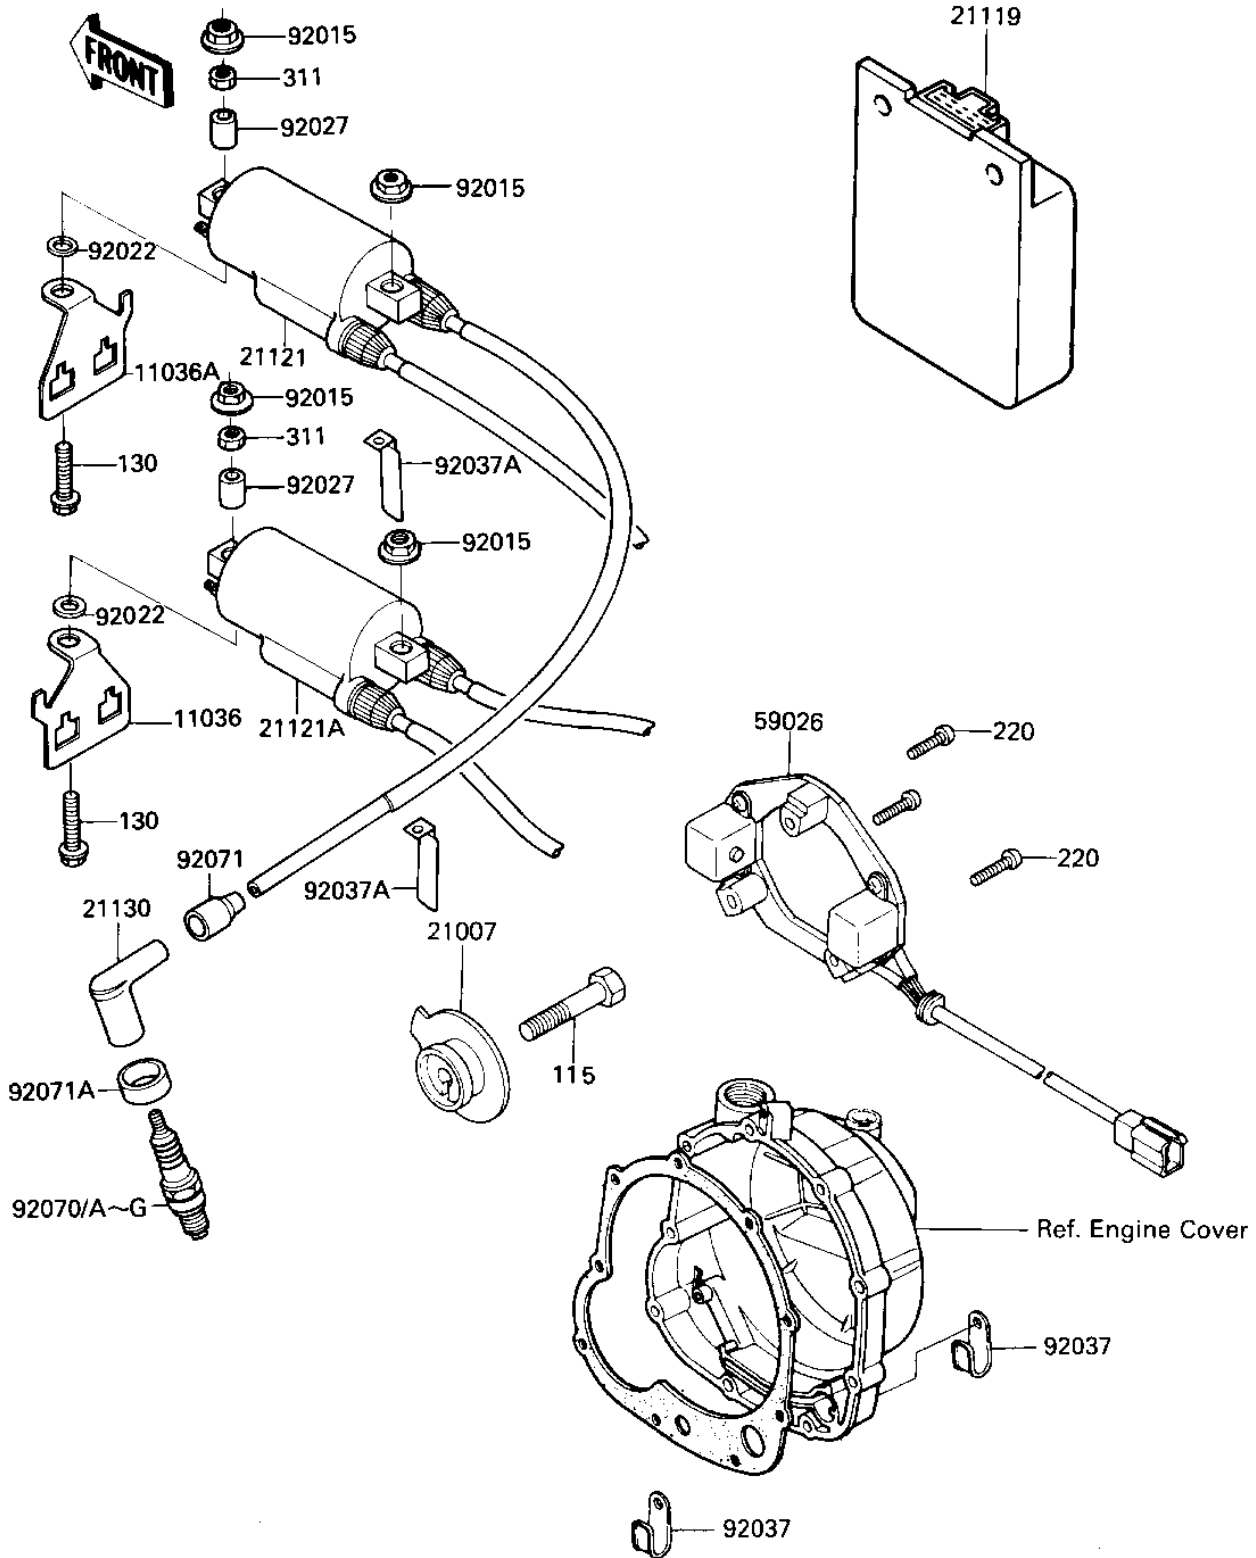

1985 GPz PARTS DIAGRAM

IGNITION

1985 GPz PARTS LIST

IGNITION

ITEM NAME	PART NUMBER	QUANTITY
BRACKET-A,HARNESS,LH (Ref # 11036)	11036-1471	1
BRACKET-A,HARNESS,RH (Ref # 11036A)	11036-1472	1
ROTOR,PULSING COIL (Ref # 21007)	21007-1104	1
IGNITER (Ref # 21119)	21119-1113	1
COIL-IGNITION (Ref # 21121)	21121-1108	1
COIL-IGNITION (Ref # 21121A)	21121-1109	1
CAP,SPARK PLUG"LD05F" (Ref # 21130)	21130-1003	4
COIL-PULSING (Ref # 59026)	59026-1026	1
NUT-6MM (Ref # 92015)	92015-1078	4
WASHER,6.3X10.2X1.6 (Ref # 92022)	92022-1588	4
COLLAR,6.3X10X14 (Ref # 92027)	92027-1453	4
CLAMP,WIRING HARNESS (Ref # 92037)	21126-008	2
CLAMP,WIRING HARNESS (Ref # 92037A)	92037-1069	2
SPARK PLUG DPR8EA-9 (Canada) (Ref # 92070)	92070-1065	4
SPARK PLUG DP8EA-9 (Ref # 92070A)	DP8EA9	4
SPARK PLUG DP9EA-9 (Ref # 92070B)	DP9EA9	4
SPARK PLUG DPR9EA-9 (Ref # 92070C)	DPR9EA9	4
GROMMET,SPARK PLG CAP (Ref # 92071)	21132-005	4
GROMMET,SPARK PLUG (Ref # 92071A)	92071-1015	4
BOLT-SMALL-UPSET (Ref # 115)	115G0845	1
BOLT,FLANGED,6X40 (Ref # 130)	130B0640	4
SCREW-PAN-CROS,5X25 (Ref # 220)	220B0525	3
NUT 6MM (Ref # 311)	311B0600	4