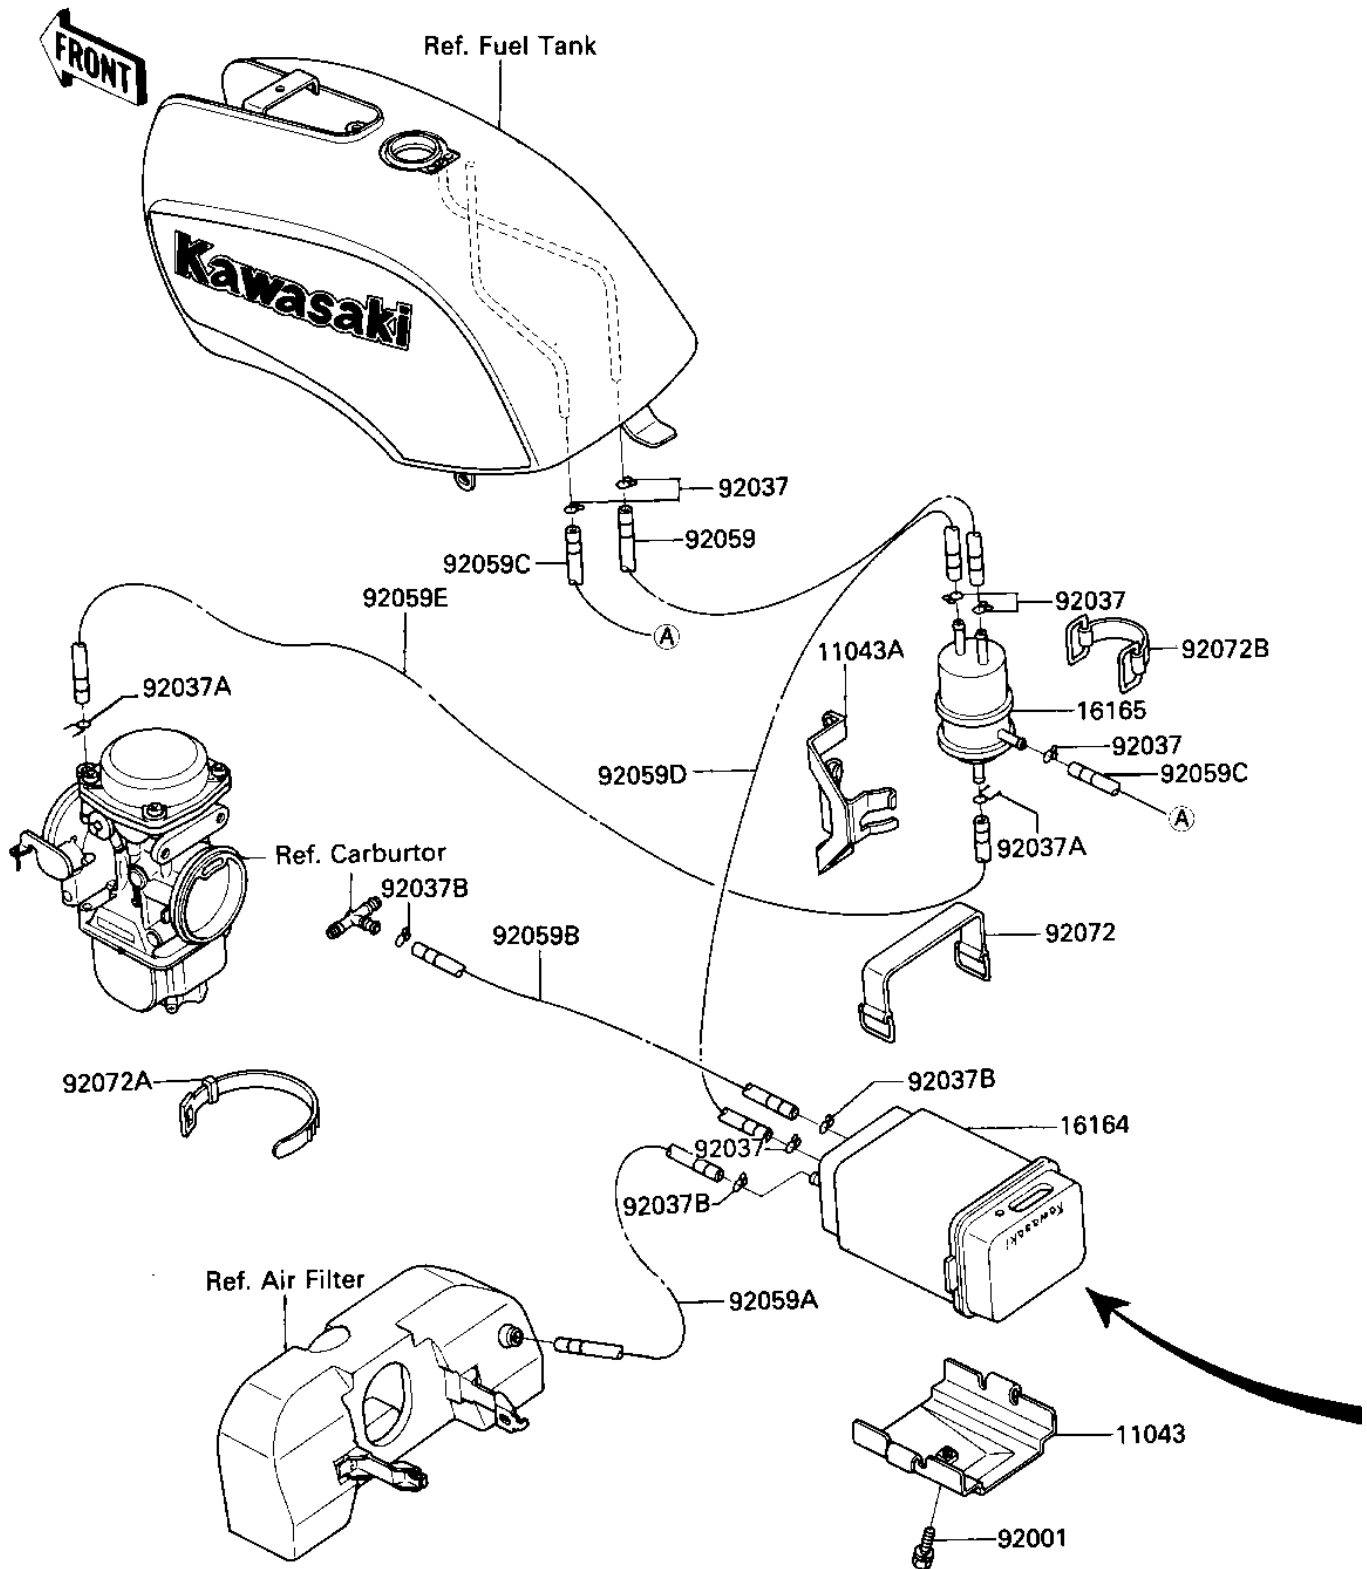

## 1984 GPz PARTS DIAGRAM CANISTER

E1650-0003

## 1984 GPz PARTS LIST

### CANISTER

ITEM NAME	PART NUMBER	QUANTITY
BRACKET,CANISTER (Ref # 11043)	11043-1551	1
BRACKET,SEPARATOR (Ref # 11043A)	11043-1552	1
CANISTER (Ref # 16164)	16164-1052	1
SEPARATOR (Ref # 16165)	16165-1001	1
BOLT,W/SP,6X16 (Ref # 92001)	92001-1763	1
CLAMP FUEL PIPE (Ref # 92037)	92037-010	1
CLAMP-PIPE (Ref # 92037A)	92037-072	1
CLAMP-HOSE (Ref # 92037B)	92037-1104	1
TUBE,5X8X980,BLUE (Ref # 92059)	92059-1420	2
TUBE,7X12X880,GREEN (Ref # 92059A)	92059-1413	1
TUBE,7X12X1060,GREEN (Ref # 92059B)	92059-1421	1
TUBE,5X8X500,RED (Ref # 92059C)	92059-1418	1
TUBE,4X9X640,WHITE (Ref # 92059E)	92059-1422	1
BAND BATTERY (Ref # 92072)	92072-006	1
BAND,MIDDLE (Ref # 92072A)	92072-031	1
BAND,TOOL (Ref # 92072B)	92072-066	1