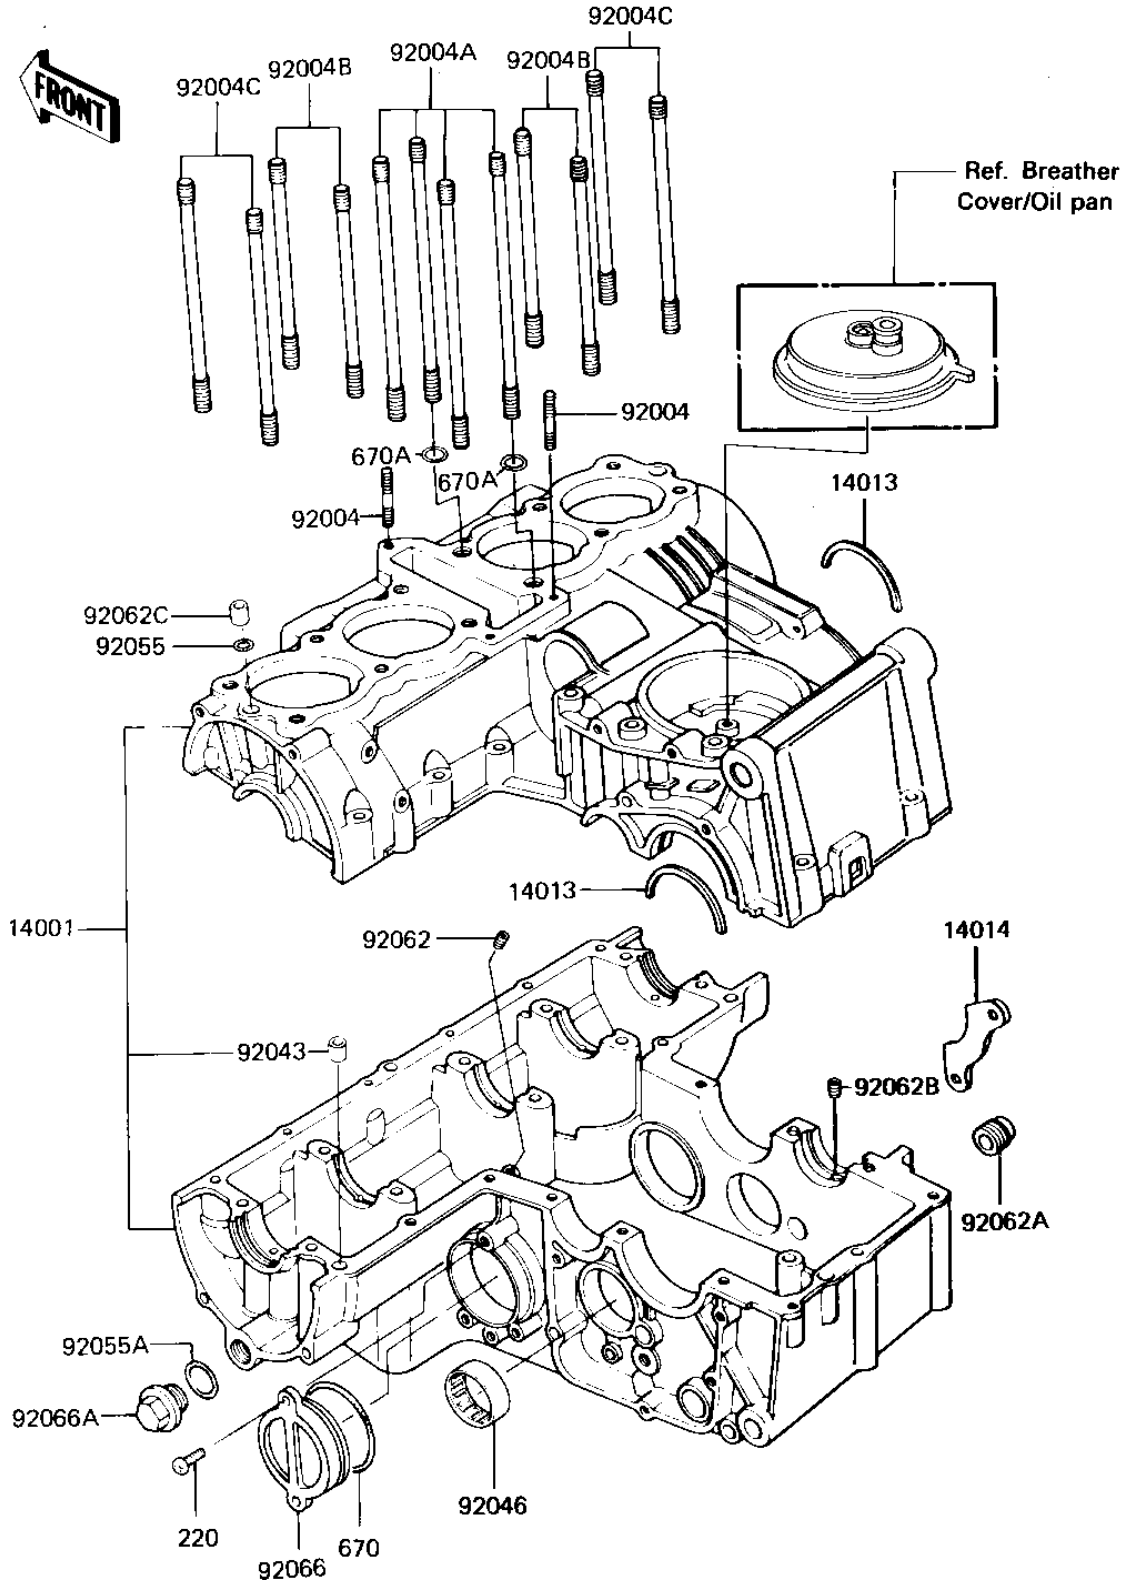

1984 GPz PARTS DIAGRAM

CRANKCASE

E1411-0100

1984 GPz PARTS LIST

CRANKCASE

ITEM NAME	PART NUMBER	QUANTITY
SET-CRANKCASE,F.BLACK (Ref # 14001)	14001-5146	1
RING BEARING SETTING (Ref # 14013)	14013-004	1
PLATE,POSITION (Ref # 14014)	14014-1006	1
STUD (Ref # 92004)	92004-059	1
STUD,8X146 (Ref # 92004A)	92004-1016	1
STUD,8X108.5 (Ref # 92004B)	92004-1017	1
STUD,8X128.5 (Ref # 92004C)	92004-1018	1
PIN,DOWEL,10X8.2X14 (Ref # 92043)	92043-1037	1
BRG,NEDL,37BTM4312 (Ref # 92046)	92046-051	1
O RING (Ref # 92055)	670D2010	1
RING-O (Ref # 92055A)	92055-1146	1
NOZZLE,OIL BIAS (Ref # 92062)	92062-011	1
NOZZLE (Ref # 92062A)	92062-014	1
NOZZLE (Ref # 92062B)	92062-015	1
NOZZLE (Ref # 92062C)	92062-016	1
PLUG,SECONDARY SHAFT (Ref # 92066)	92066-1019	1
PLUG,MAIN GALLERY,18X (Ref # 92066A)	92066-1096	1
SCREW PAN HEAD 6X20 (Ref # 220)	220B0620	1
"O" RING,46MM (Ref # 670)	670B3046	1
"O" RING,8M/M (Ref # 670A)	670D1508	1