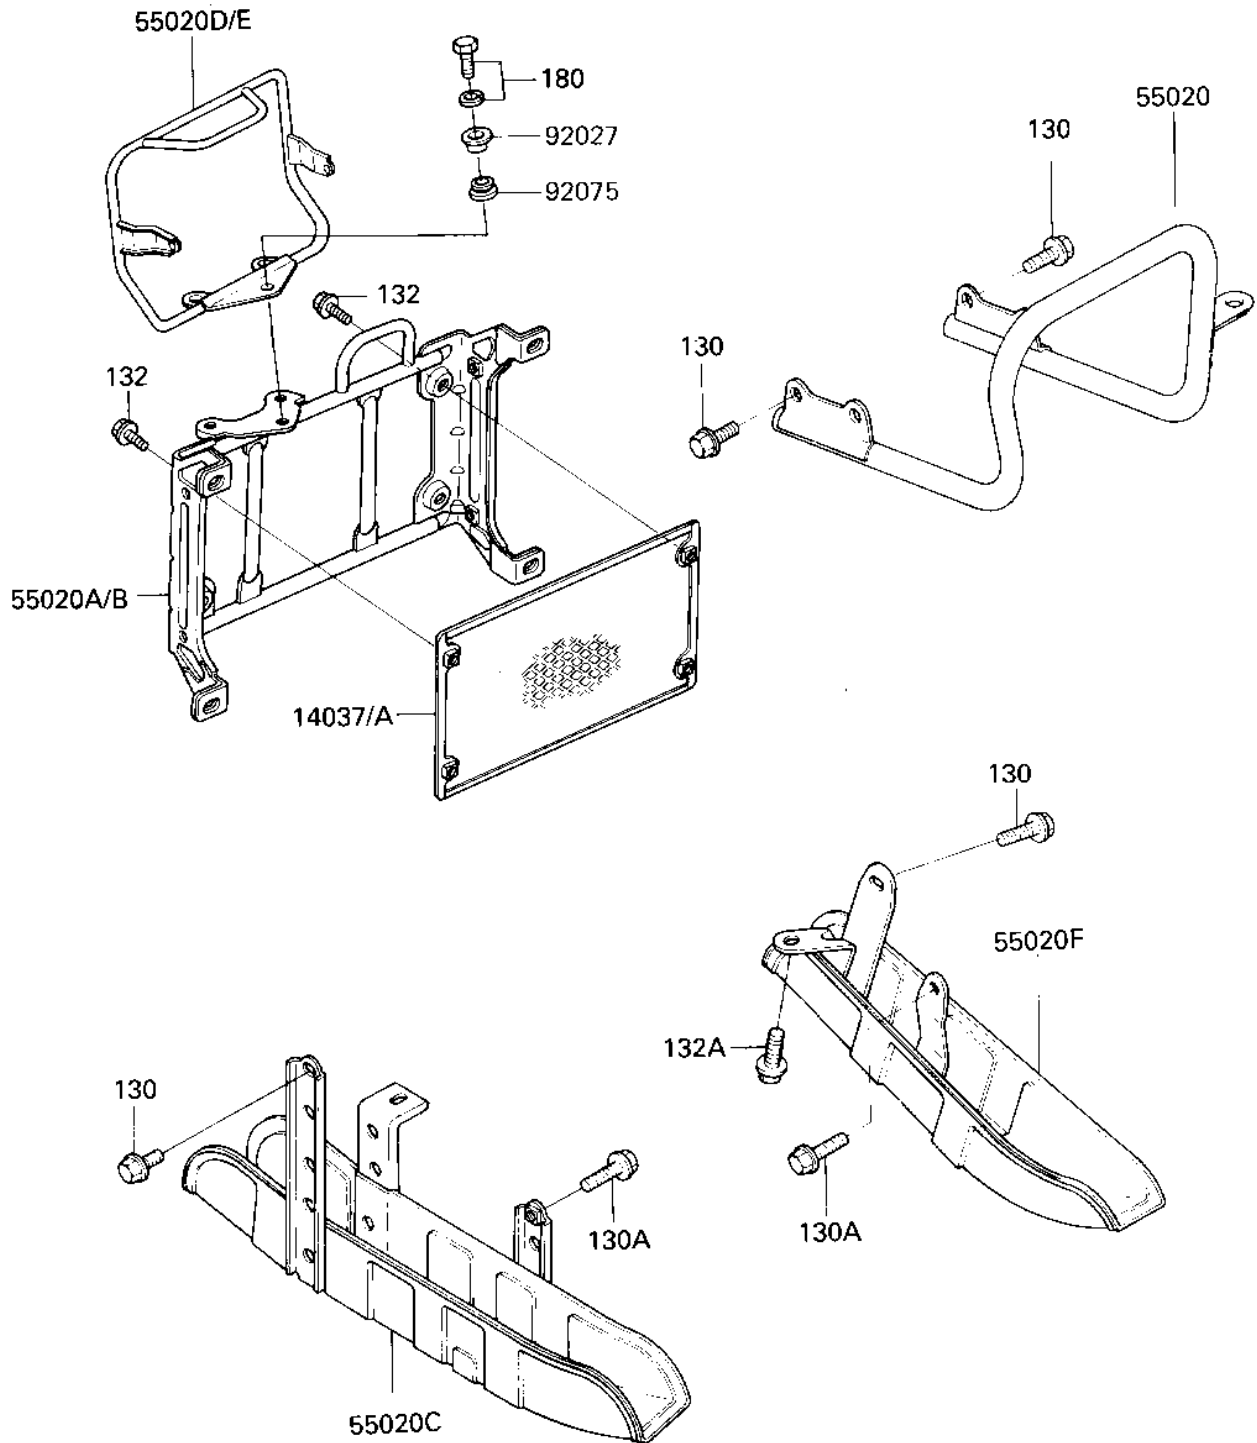

# 1985 Tecate PARTS DIAGRAM

GUARDS ('85 A2)

F2680-0003

# 1985 Tecate PARTS LIST

## GUARDS ('85 A2)

ITEM NAME	PART NUMBER	QUANTITY
SCREEN,L.GREEN (Ref # 14037)	14037-4001-7F	1
SCREEN,W.F.RED (Ref # 14037A)	14037-4001-8R	1
GUARD,RR-STAY (Ref # 55020)	55020-1179	1
GUARD,RADIATOR,L.GREE (Ref # 55020A)	55020-1181-7F	1
GUARD,RADIATOR,W.F.RE (Ref # 55020B)	55020-1181-8R	1
GUARD,CHAIN,BLACK PAI (Ref # 55020C)	55020-4024	1
GUARD,H-LAMP,L.GREEN (Ref # 55020D)	55020-4027-7F	1
GUARD,H.LAMP,W.F.RED (Ref # 55020E)	55020-4027-8R	1
GUARD,DISC BLACK PAIN (Ref # 55020F)	55020-4029	1
COLLAR (Ref # 92027)	92027-251	3
DAMPER RUBBER,RR FENR (Ref # 92075)	92075-209	3
BOLT,FLANGED,8X14 (Ref # 130)	130G0814	6
BOLT-FLANGED,8X20 (Ref # 130A)	130B0820	2
BOLT-FLANGED-SMALL (Ref # 132)	132G0610	4
BOLT-FLANGED-SMALL (Ref # 132A)	132G0612	1
BOLT-UPSET-WS,6X25 (Ref # 180)	180B0625	3