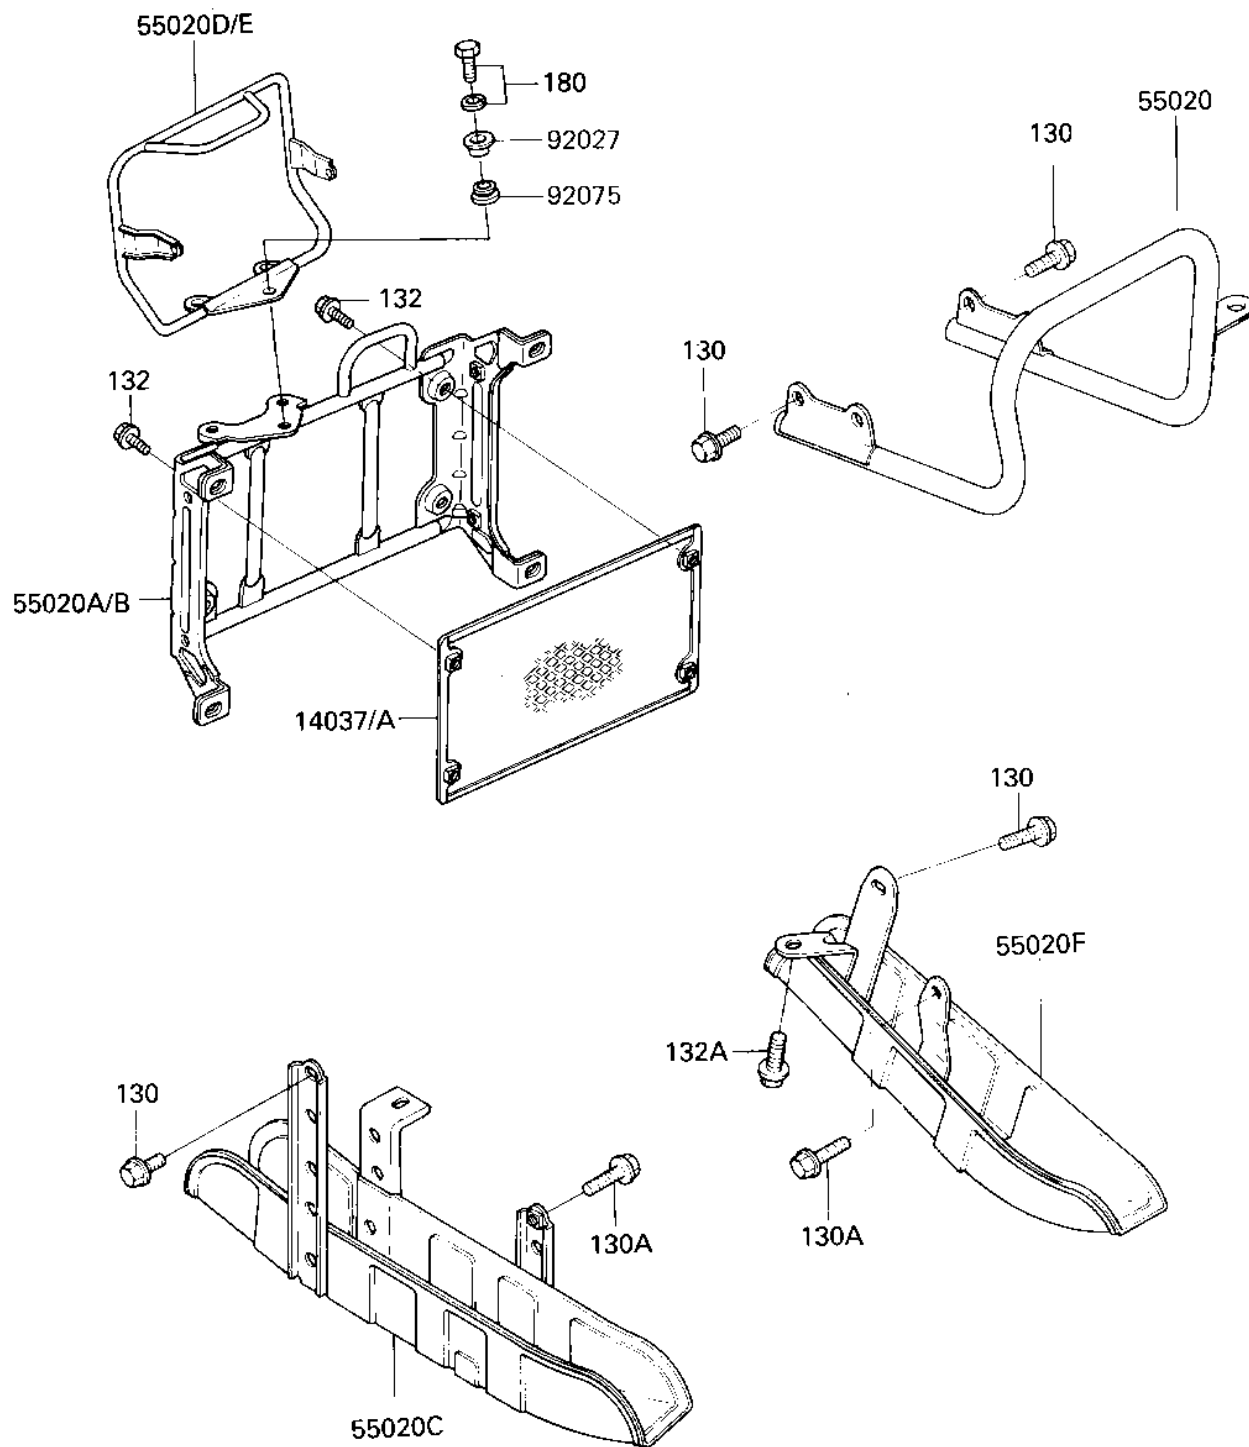

1985 Tecate PARTS DIAGRAM

GUARDS ('85 A2)

F2680-0003

1985 Tecate PARTS LIST

GUARDS ('85 A2)

ITEM NAME	PART NUMBER	QUANTITY
SCREEN,L.GREEN (Ref # 14037)	14037-4001-7F	1
SCREEN,W.F.RED (Ref # 14037A)	14037-4001-8R	1
GUARD,RR-STAY (Ref # 55020)	55020-1179	1
GUARD,RADIATOR,L.GREE (Ref # 55020A)	55020-1181-7F	1
GUARD,RADIATOR,W.F.RE (Ref # 55020B)	55020-1181-8R	1
GUARD,CHAIN,BLACK PAI (Ref # 55020C)	55020-4024	1
GUARD,H-LAMP,L.GREEN (Ref # 55020D)	55020-4027-7F	1
GUARD,H.LAMP,W.F.RED (Ref # 55020E)	55020-4027-8R	1
GUARD,DISC BLACK PAIN (Ref # 55020F)	55020-4029	1
COLLAR (Ref # 92027)	92027-251	1
DAMPER RUBBER,RR FENR (Ref # 92075)	92075-209	1
BOLT,FLANGED,8X14 (Ref # 130)	130G0814	1
BOLT-FLANGED,8X20 (Ref # 130A)	130B0820	1
BOLT-FLANGED-SMALL (Ref # 132)	132G0610	1
BOLT-FLANGED-SMALL (Ref # 132A)	132G0612	1
BOLT-UPSET-WS,6X25 (Ref # 180)	180B0625	1