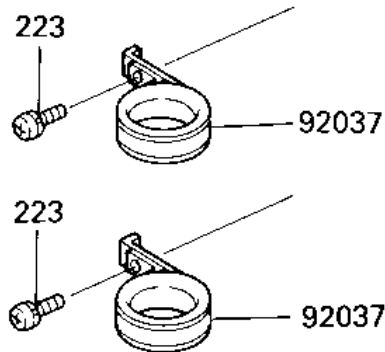

# 1985 Tecate PARTS DIAGRAM

CABLES ('85 A2)

F2540 0277

# 1985 Tecate PARTS LIST

CABLES ('85 A2)

<b>ITEM NAME</b>	<b>PART NUMBER</b>	<b>QUANTITY</b>
CABLE-CLUTCH (Ref # 54011)	54011-1112	1
CABLE-THROTTLE (Ref # 54012)	54012-4006	1
CLAMP (Ref # 92037)	92037-4013	2
SCREW-PAN-WS-CROS (Ref # 223)	223B0614	2