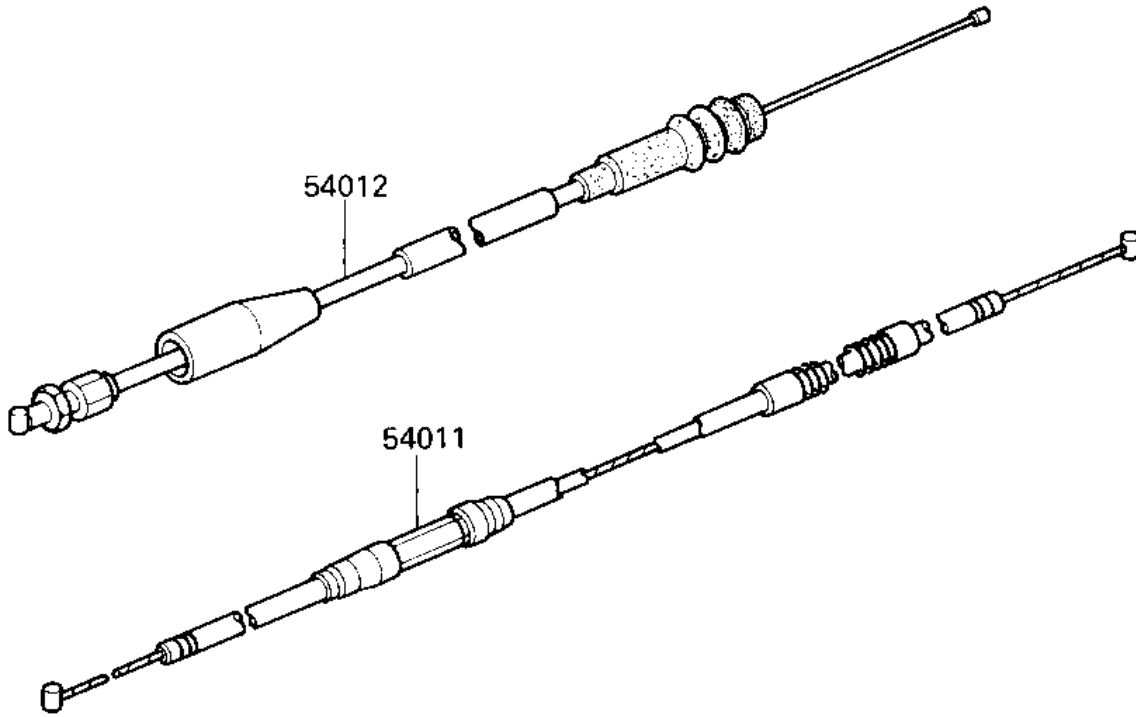

# 1985 Tecate PARTS DIAGRAM

CABLES ('85 A2)

F2540 0277

# 1985 Tecate PARTS LIST

CABLES ('85 A2)

<b>ITEM NAME</b>	<b>PART NUMBER</b>	<b>QUANTITY</b>
CABLE-CLUTCH (Ref # 54011)	54011-1112	1
CABLE-THROTTLE (Ref # 54012)	54012-4006	1
CLAMP (Ref # 92037)	92037-4013	2
SCREW-PAN-WS-CROS (Ref # 223)	223B0614	2