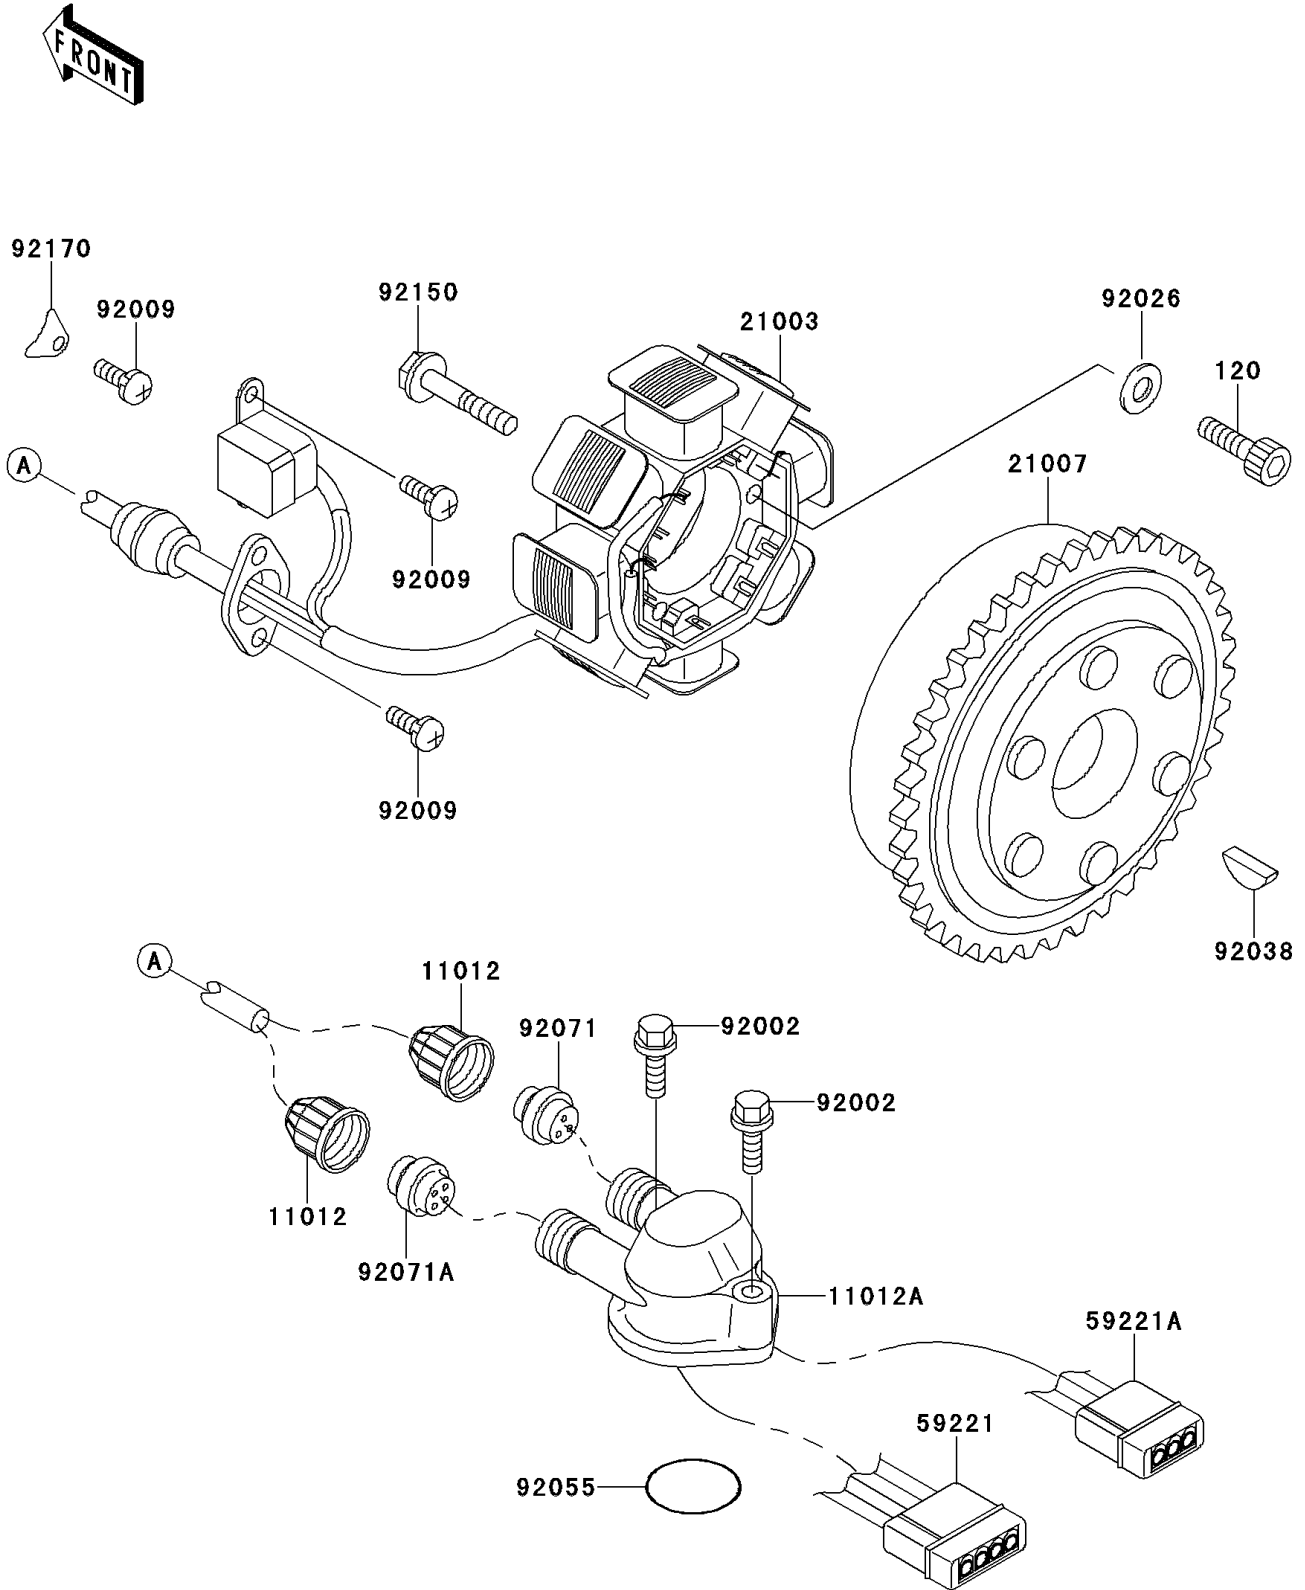

1996 Super Sport XI PARTS DIAGRAM

Generator

E1810

1996 Super Sport XI PARTS LIST

Generator

ITEM NAME	PART NUMBER	QUANTITY
BOLT-SOCKET,6X30 (Ref # 120)	120P0630	1
CAP (Ref # 11012)	11012-3005	1
CAP,ELECTRIC CASE (Ref # 11012A)	11012-3761	1
STATOR (Ref # 21003)	21003-3733	1
ROTOR,MAGNETO (Ref # 21007)	21007-3712	1
CONNECTOR-CORD (Ref # 59221)	59221-3701	1
CONNECTOR-CORD (Ref # 59221A)	59221-3703	1
BOLT,6X35 (Ref # 92002)	92002-3715	1
SCREW,5X12 (Ref # 92009)	92009-1296	1
SPACER,6.3X12X1.0 (Ref # 92026)	92026-094	1
KEY,WOODRUFF (Ref # 92038)	92038-001	1
RING-O (Ref # 92055)	92055-3706	1
GROMMET (Ref # 92071)	92071-3784	1
GROMMET (Ref # 92071A)	92071-3786	1
BOLT (Ref # 92150)	92150-3843	1
CLAMP,HARNEES (Ref # 92170)	92170-3728	1