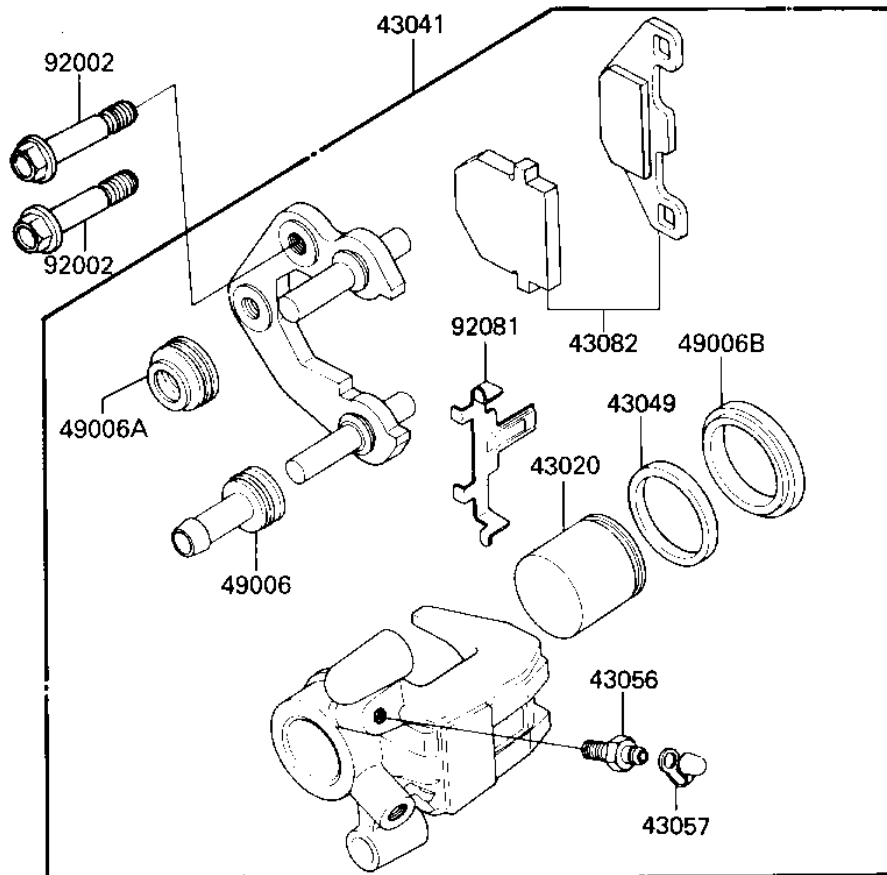

1985 Tecate PARTS DIAGRAM

REAR BRAKE ('85 A2)

1985 A2

1985 Tecate PARTS LIST

REAR BRAKE ('85 A2)

ITEM NAME	PART NUMBER	QUANTITY
DISK,4X210 (Ref # 41080)	41080-4001	1
PISTON-COMP-BRAKE (Ref # 43020)	43020-1082	1
CALIPER-ASSY (Ref # 43041)	43041-1191	1
PACKING,PISTON SEAL (Ref # 43049)	43049-1026	1
BREEDER (Ref # 43056)	43056-003	1
CAP,BREEDER (Ref # 43057)	43057-003	1
PAD-ASSY-BRAKE,FR (Ref # 43082)	43082-1027	1
BOOT,CALIPER (Ref # 49006)	49006-1054	1
BOOT,CALIPER (Ref # 49006A)	49006-1055	1
BOOT,PISTON (Ref # 49006B)	49006-1091	1
BOLT,FLANGED,8X18 (Ref # 92001)	92001-4030	1
BOLT,8X20 (Ref # 92002)	92002-1250	1
SPRING (Ref # 92081)	92081-1341	1