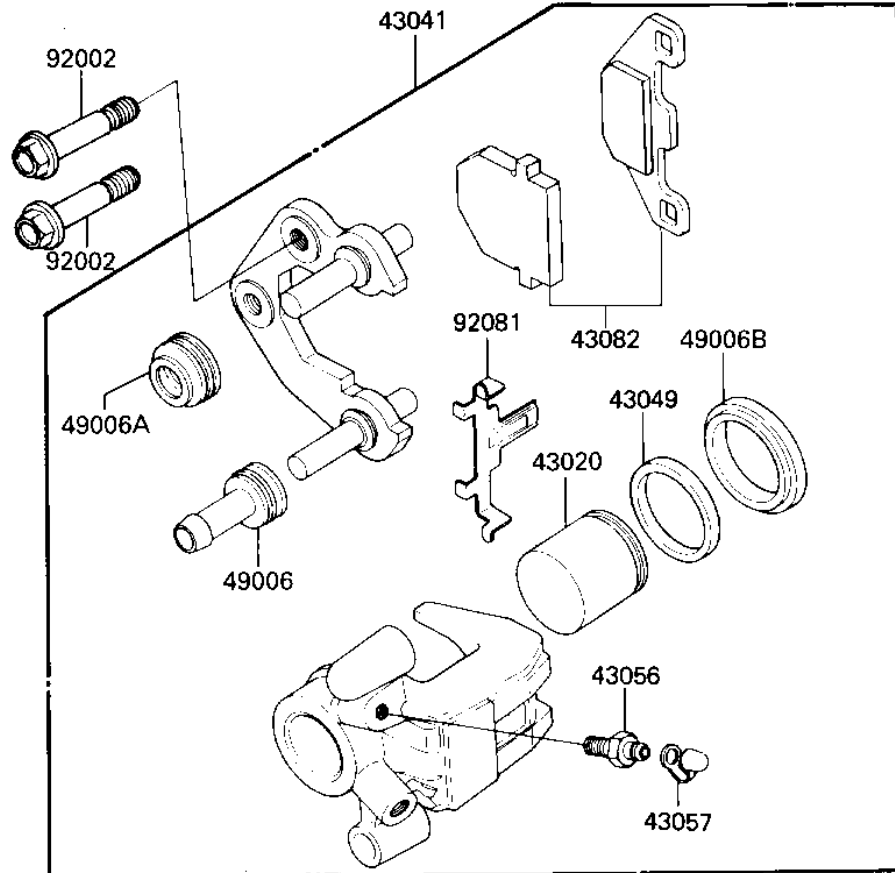

# 1985 Tecate PARTS DIAGRAM

REAR BRAKE ('85 A2)

# 1985 Tecate PARTS LIST

REAR BRAKE ('85 A2)

ITEM NAME	PART NUMBER	QUANTITY
DISK,4X210 (Ref # 41080)	41080-4001	1
PISTON-COMP-BRAKE (Ref # 43020)	43020-1082	1
CALIPER-ASSY (Ref # 43041)	43041-1191	1
PACKING,PISTON SEAL (Ref # 43049)	43049-1026	1
BREEDER (Ref # 43056)	43056-003	1
CAP,BREEDER (Ref # 43057)	43057-003	1
PAD-ASSY-BRAKE,FR (Ref # 43082)	43082-1027	1
BOOT,CALIPER (Ref # 49006)	49006-1054	1
BOOT,CALIPER (Ref # 49006A)	49006-1055	1
BOOT,PISTON (Ref # 49006B)	49006-1091	1
BOLT,FLANGED,8X18 (Ref # 92001)	92001-4030	3
BOLT,8X20 (Ref # 92002)	92002-1250	2
SPRING (Ref # 92081)	92081-1341	1