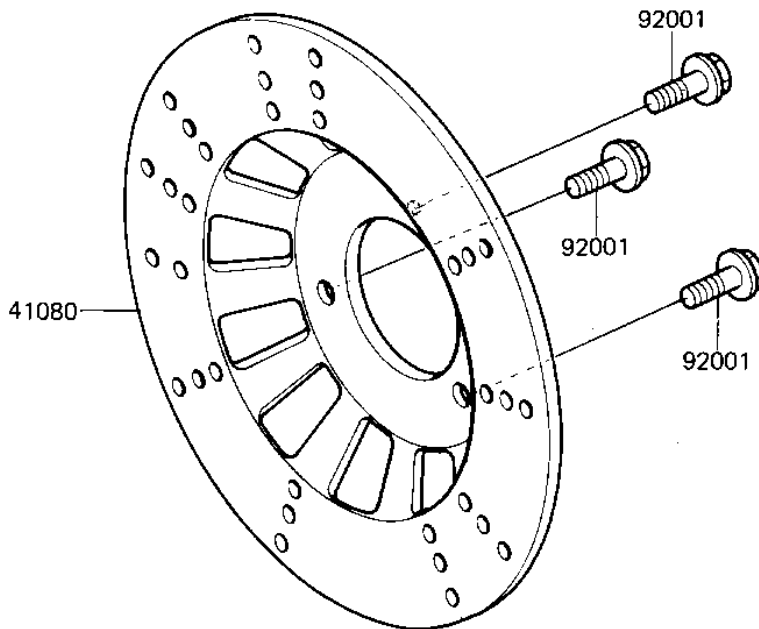

# 1985 Tecate PARTS DIAGRAM

REAR BRAKE ('85 A2)

# 1985 Tecate PARTS LIST

REAR BRAKE ('85 A2)

ITEM NAME	PART NUMBER	QUANTITY
DISK,4X210 (Ref # 41080)	41080-4001	1
PISTON-COMP-BRAKE (Ref # 43020)	43020-1082	1
CALIPER-ASSY (Ref # 43041)	43041-1191	1
PACKING,PISTON SEAL (Ref # 43049)	43049-1026	1
BREEDER (Ref # 43056)	43056-003	1
CAP,BREEDER (Ref # 43057)	43057-003	1
PAD-ASSY-BRAKE,FR (Ref # 43082)	43082-1027	1
BOOT,CALIPER (Ref # 49006)	49006-1054	1
BOOT,CALIPER (Ref # 49006A)	49006-1055	1
BOOT,PISTON (Ref # 49006B)	49006-1091	1
BOLT,FLANGED,8X18 (Ref # 92001)	92001-4030	3
BOLT,8X20 (Ref # 92002)	92002-1250	2
SPRING (Ref # 92081)	92081-1341	1