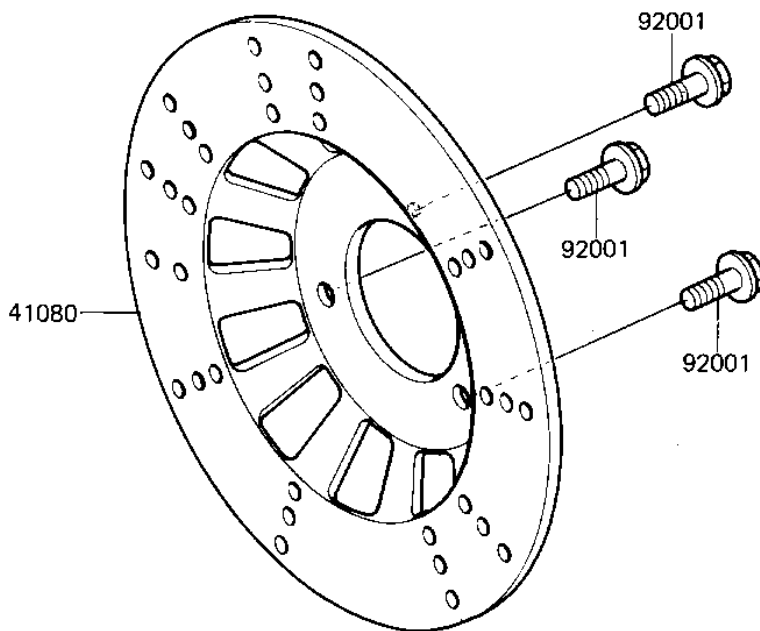

1985 Tecate PARTS DIAGRAM

REAR BRAKE ('85 A2)

1985 A2

1985 Tecate PARTS LIST

REAR BRAKE ('85 A2)

ITEM NAME	PART NUMBER	QUANTITY
DISK,4X210 (Ref # 41080)	41080-4001	1
PISTON-COMP-BRAKE (Ref # 43020)	43020-1082	1
CALIPER-ASSY (Ref # 43041)	43041-1191	1
PACKING,PISTON SEAL (Ref # 43049)	43049-1026	1
BREEDER (Ref # 43056)	43056-003	1
CAP,BREEDER (Ref # 43057)	43057-003	1
PAD-ASSY-BRAKE,FR (Ref # 43082)	43082-1027	1
BOOT,CALIPER (Ref # 49006)	49006-1054	1
BOOT,CALIPER (Ref # 49006A)	49006-1055	1
BOOT,PISTON (Ref # 49006B)	49006-1091	1
BOLT,FLANGED,8X18 (Ref # 92001)	92001-4030	1
BOLT,8X20 (Ref # 92002)	92002-1250	1
SPRING (Ref # 92081)	92081-1341	1