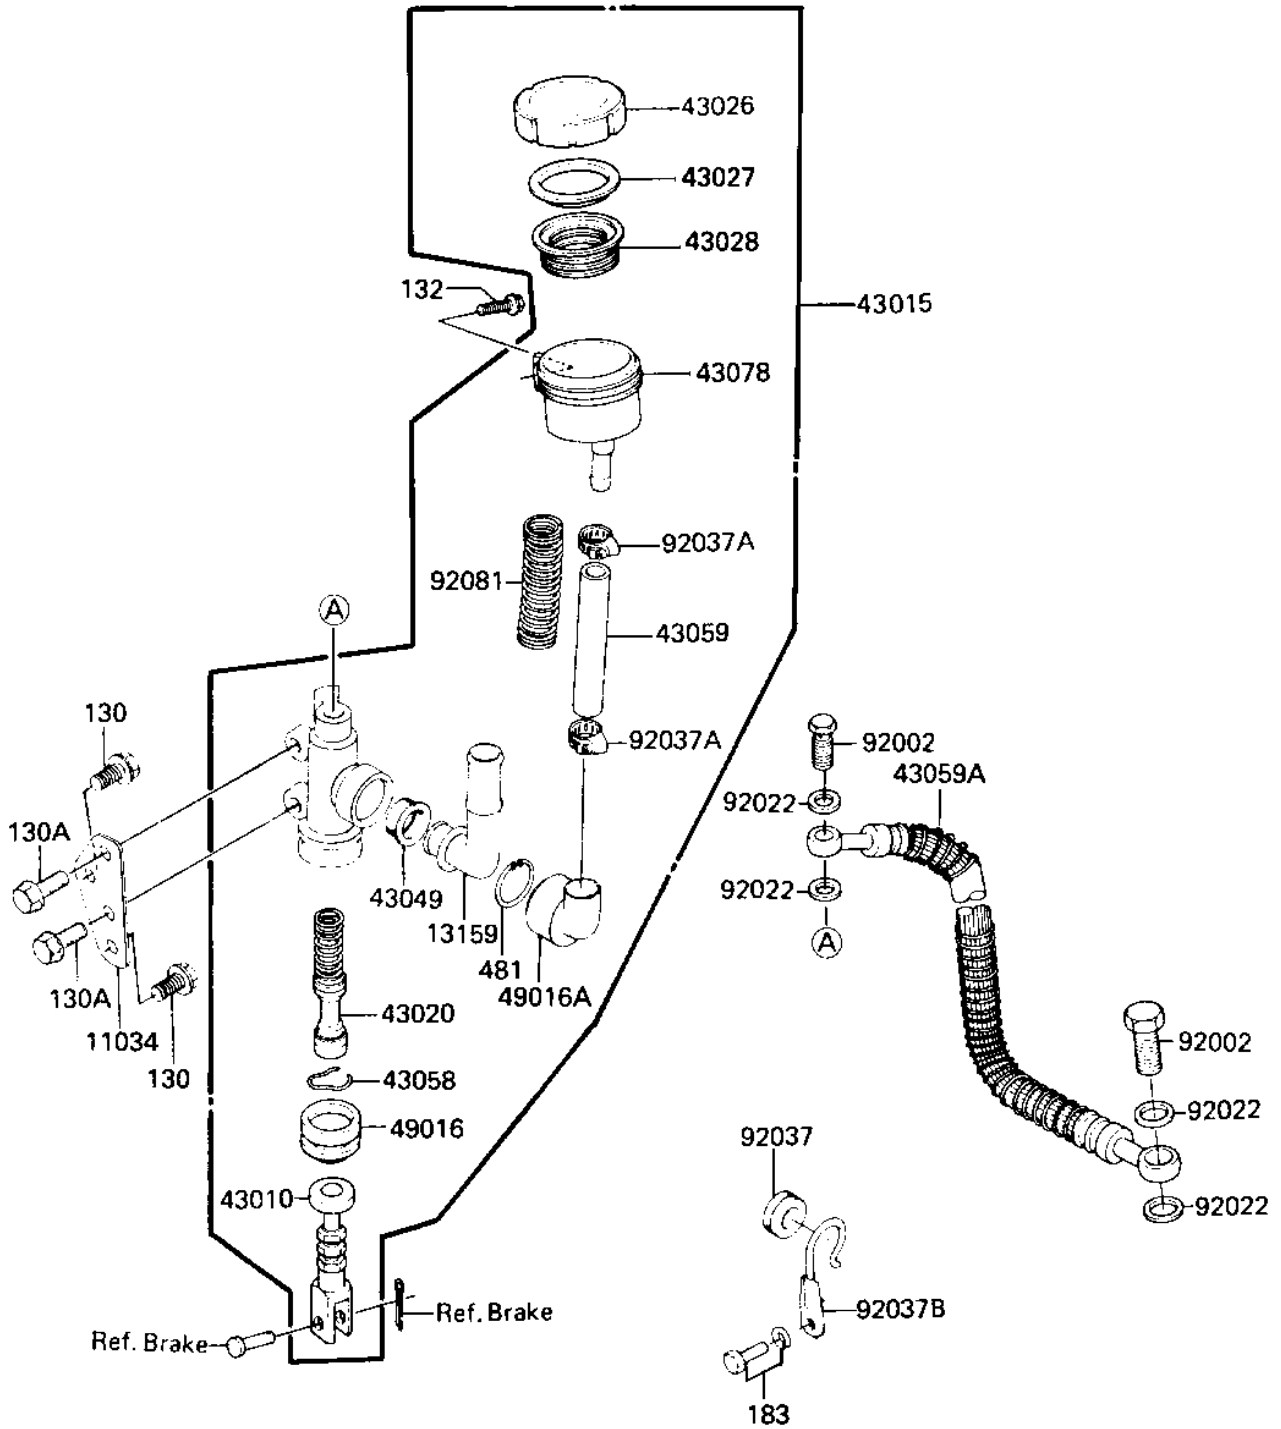

1985 Tecate PARTS DIAGRAM

REAR MASTER CYLINDER ('85 A2)

F 2293-0051

1985 Tecate PARTS LIST

REAR MASTER CYLINDER ('85 A2)

ITEM NAME	PART NUMBER	QUANTITY
BRACKET,MASTER CYLIND (Ref # 11034)	11034-4267	1
CONNECTOR (Ref # 13159)	13159-1009	1
ROD-ASSY-BRAKE (Ref # 43010)	43010-1052	1
CYLINDER-ASSY-MASTER, (Ref # 43015)	43015-1282	1
PISTON-COMP-BRAKE (Ref # 43020)	43020-1058	1
CAP-BRAKE (Ref # 43026)	43026-1016	1
PLATE,DIAPHRAGM (Ref # 43027)	43027-1005	1
DIAPHRAGM (Ref # 43028)	43028-1016	1
PACKING (Ref # 43049)	43049-1008	1
RING,DUST SEAL (Ref # 43058)	43058-004	1
HOSE-BRAKE,RR,L=85 (Ref # 43059)	43059-1132	1
HOSE-BRAKE,RR (Ref # 43059A)	43059-1295	1
RESERVOIR (Ref # 43078)	43078-1009	1
DUST COVER (Ref # 49016)	49016-1031	1
COVER-SEAL (Ref # 49016A)	49016-1034	1
BOLT,OIL,L=23 (Ref # 92002)	92002-1888	1
WASHER-OIL BOLT (Ref # 92022)	43067-001	1
DAMPER RUBBER (Ref # 92037)	43064-007	1
CLAMP,BRAKE HOSE (Ref # 92037A)	92037-1386	1
CLAMP,BRAKE HOSE (Ref # 92037B)	92037-4014	1
SPRING,HOSE PROTECTER (Ref # 92081)	92081-1659	1
BOLT,FLANGED,8X14 (Ref # 130)	130G0814	1
BOLT,FLANGED,8X20 (Ref # 130A)	130G0820	1
BOLT-FLANGED-SMALL (Ref # 132)	132G0620	1
BOLT-UPSET-WS-SMALL (Ref # 183)	183B0816	1
CIRCRIP-TYPE-C (Ref # 481)	481J2500	1