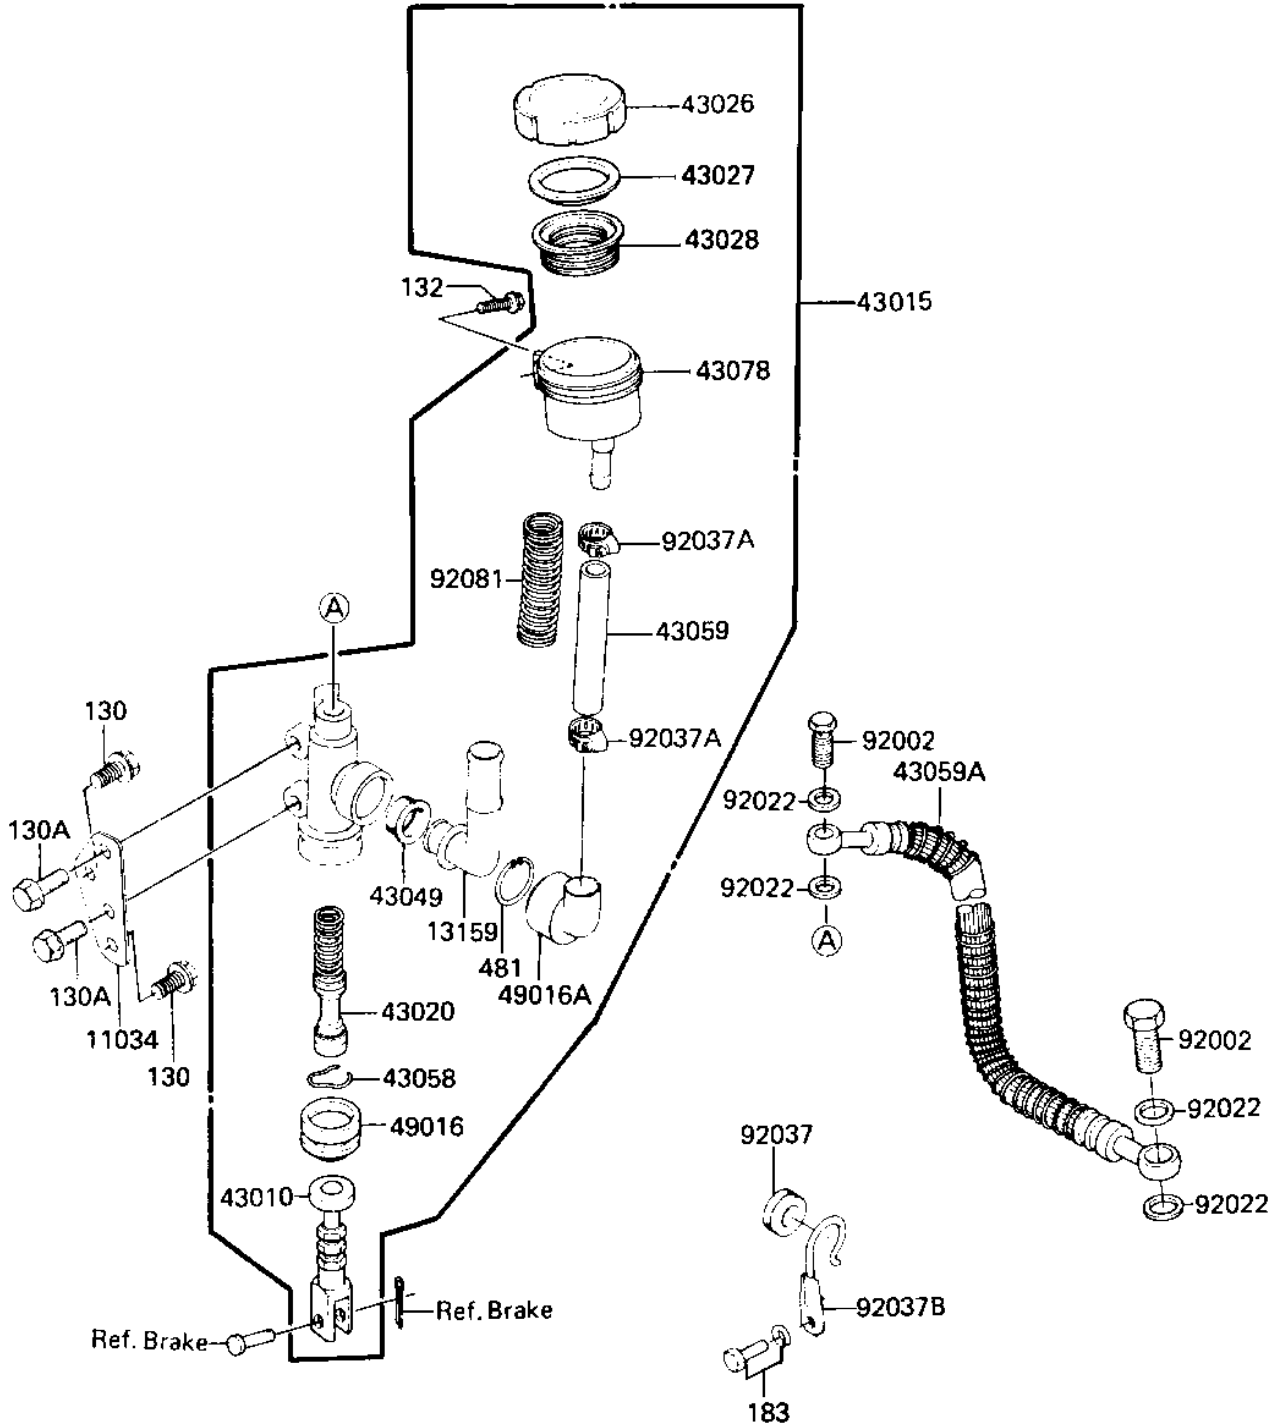

1985 Tecate PARTS DIAGRAM

REAR MASTER CYLINDER ('85 A2)

F 2293-0051

1985 Tecate PARTS LIST

REAR MASTER CYLINDER ('85 A2)

ITEM NAME	PART NUMBER	QUANTITY
BRACKET,MASTER CYLIND (Ref # 11034)	11034-4267	1
CONNECTOR (Ref # 13159)	13159-1009	1
ROD-ASSY-BRAKE (Ref # 43010)	43010-1052	1
CYLINDER-ASSY-MASTER, (Ref # 43015)	43015-1282	1
PISTON-COMP-BRAKE (Ref # 43020)	43020-1058	1
CAP-BRAKE (Ref # 43026)	43026-1016	1
PLATE,DIAPHRAGM (Ref # 43027)	43027-1005	1
DIAPHRAGM (Ref # 43028)	43028-1016	1
PACKING (Ref # 43049)	43049-1008	1
RING,DUST SEAL (Ref # 43058)	43058-004	1
HOSE-BRAKE,RR,L=85 (Ref # 43059)	43059-1132	1
HOSE-BRAKE,RR (Ref # 43059A)	43059-1295	1
RESERVOIR (Ref # 43078)	43078-1009	1
DUST COVER (Ref # 49016)	49016-1031	1
COVER-SEAL (Ref # 49016A)	49016-1034	1
BOLT,OIL,L=23 (Ref # 92002)	92002-1888	2
WASHER-OIL BOLT (Ref # 92022)	43067-001	4
DAMPER RUBBER (Ref # 92037)	43064-007	1
CLAMP,BRAKE HOSE (Ref # 92037A)	92037-1386	2
CLAMP,BRAKE HOSE (Ref # 92037B)	92037-4014	1
SPRING,HOSE PROTECTOR (Ref # 92081)	92081-1659	1
BOLT,FLANGED,8X14 (Ref # 130)	130G0814	2
BOLT,FLANGED,8X20 (Ref # 130A)	130G0820	2
BOLT-FLANGED-SMALL (Ref # 132)	132G0620	1
BOLT-UPSET-WS-SMALL (Ref # 183)	183B0816	1
CIRCRIP-TYPE-C (Ref # 481)	481J2500	1