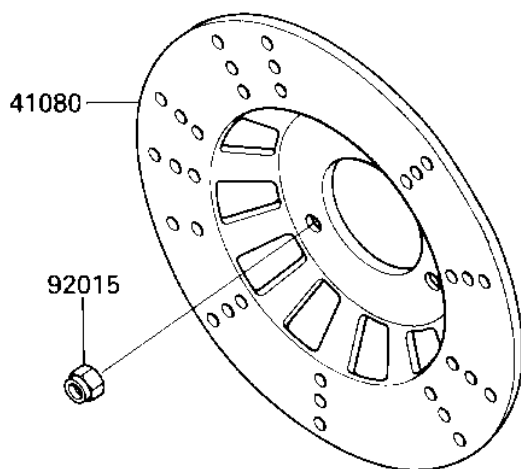

1985 Tecate PARTS DIAGRAM

FRONT BRAKE ('85 A2)

P 2292-007A

1985 Tecate PARTS LIST

FRONT BRAKE ('85 A2)

| ITEM NAME | PART NUMBER | QUANTITY |
|-----------------------------------|-------------|----------|
| DISK,4X210 (Ref # 41080) | 41080-4001 | 1 |
| PISTON-COMP-BRAKE (Ref # 43020) | 43020-1082 | 1 |
| CALIPER-ASSY (Ref # 43041) | 43041-1191 | 1 |
| PACKING,PISTON SEAL (Ref # 43049) | 43049-1026 | 1 |
| BREEDER (Ref # 43056) | 43056-003 | 1 |
| CAP,BREEDER (Ref # 43057) | 43057-003 | 1 |
| PAD-ASSY-BRAKE,FR (Ref # 43082) | 43082-1027 | 1 |
| BOOT,CALIPER (Ref # 49006) | 49006-1054 | 1 |
| BOOT,CALIPER (Ref # 49006A) | 49006-1055 | 1 |
| BOOT,PISTON (Ref # 49006B) | 49006-1091 | 1 |
| NUT-8MM (Ref # 92015) | 92015-1143 | 1 |
| SPRING (Ref # 92081) | 92081-1341 | 1 |
| BOLT,SOCKET,8X30 (Ref # 120) | 120P0830 | 1 |