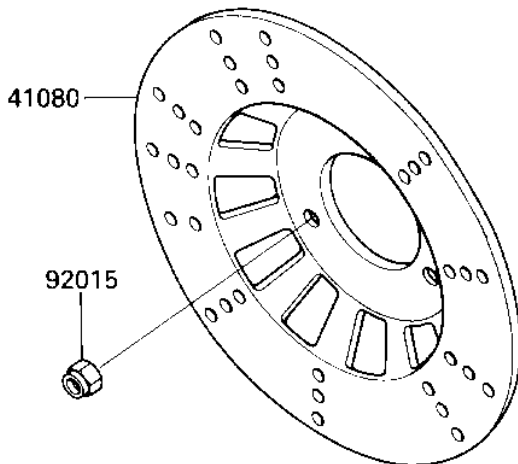

1985 Tecate PARTS DIAGRAM

FRONT BRAKE ('85 A2)

P 2292-007A

1985 Tecate PARTS LIST

FRONT BRAKE ('85 A2)

| ITEM NAME | PART NUMBER | QUANTITY |
|-----------------------------------|-------------|----------|
| DISK,4X210 (Ref # 41080) | 41080-4001 | 1 |
| PISTON-COMP-BRAKE (Ref # 43020) | 43020-1082 | 1 |
| CALIPER-ASSY (Ref # 43041) | 43041-1191 | 1 |
| PACKING,PISTON SEAL (Ref # 43049) | 43049-1026 | 1 |
| BREEDER (Ref # 43056) | 43056-003 | 1 |
| CAP,BREEDER (Ref # 43057) | 43057-003 | 1 |
| PAD-ASSY-BRAKE,FR (Ref # 43082) | 43082-1027 | 1 |
| BOOT,CALIPER (Ref # 49006) | 49006-1054 | 1 |
| BOOT,CALIPER (Ref # 49006A) | 49006-1055 | 1 |
| BOOT,PISTON (Ref # 49006B) | 49006-1091 | 1 |
| NUT-8MM (Ref # 92015) | 92015-1143 | 3 |
| SPRING (Ref # 92081) | 92081-1341 | 1 |
| BOLT,SOCKET,8X30 (Ref # 120) | 120P0830 | 2 |