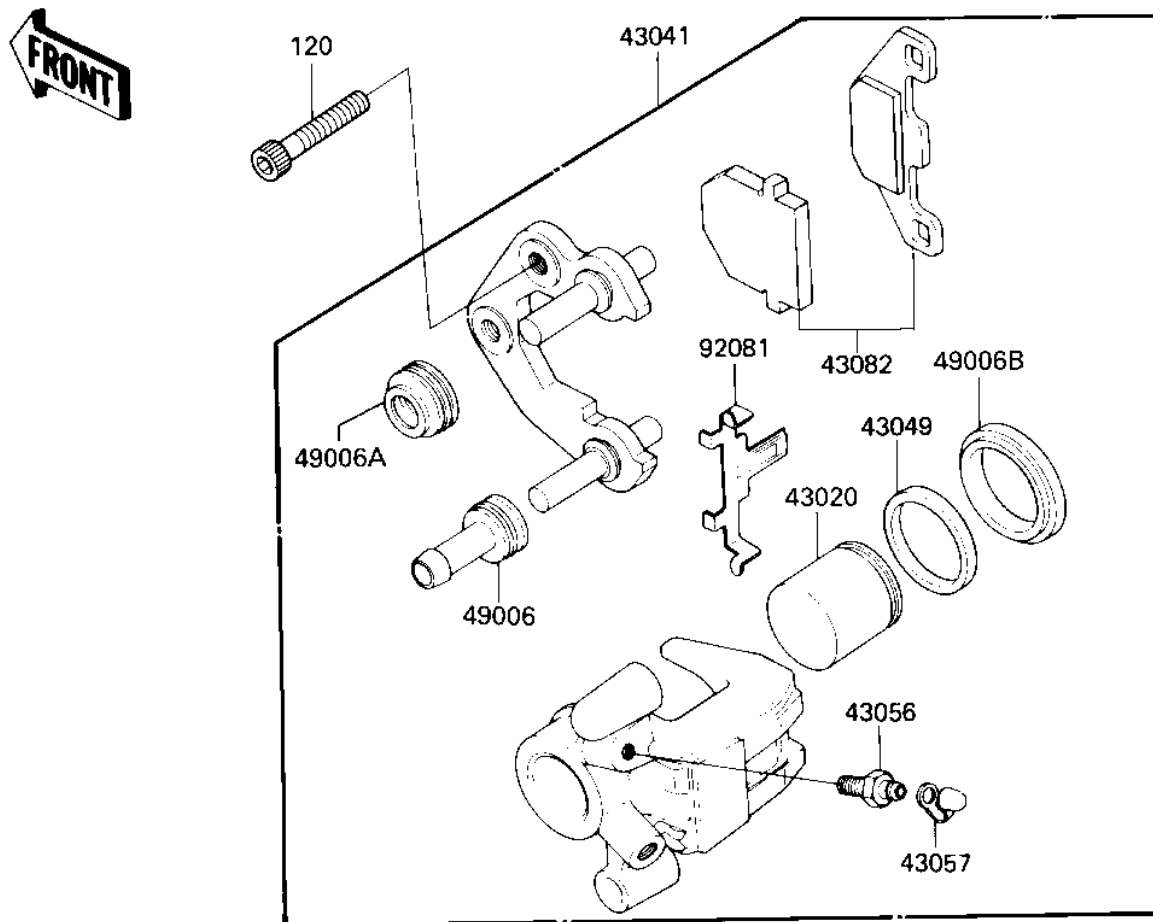

1985 Tecate PARTS DIAGRAM

FRONT BRAKE ('85 A2)

P 2292-007A

1985 Tecate PARTS LIST

FRONT BRAKE ('85 A2)

| ITEM NAME | PART NUMBER | QUANTITY |
|-----------------------------------|-------------|----------|
| DISK,4X210 (Ref # 41080) | 41080-4001 | 1 |
| PISTON-COMP-BRAKE (Ref # 43020) | 43020-1082 | 1 |
| CALIPER-ASSY (Ref # 43041) | 43041-1191 | 1 |
| PACKING,PISTON SEAL (Ref # 43049) | 43049-1026 | 1 |
| BREEDER (Ref # 43056) | 43056-003 | 1 |
| CAP,BREEDER (Ref # 43057) | 43057-003 | 1 |
| PAD-ASSY-BRAKE,FR (Ref # 43082) | 43082-1027 | 1 |
| BOOT,CALIPER (Ref # 49006) | 49006-1054 | 1 |
| BOOT,CALIPER (Ref # 49006A) | 49006-1055 | 1 |
| BOOT,PISTON (Ref # 49006B) | 49006-1091 | 1 |
| NUT-8MM (Ref # 92015) | 92015-1143 | 1 |
| SPRING (Ref # 92081) | 92081-1341 | 1 |
| BOLT,SOCKET,8X30 (Ref # 120) | 120P0830 | 1 |