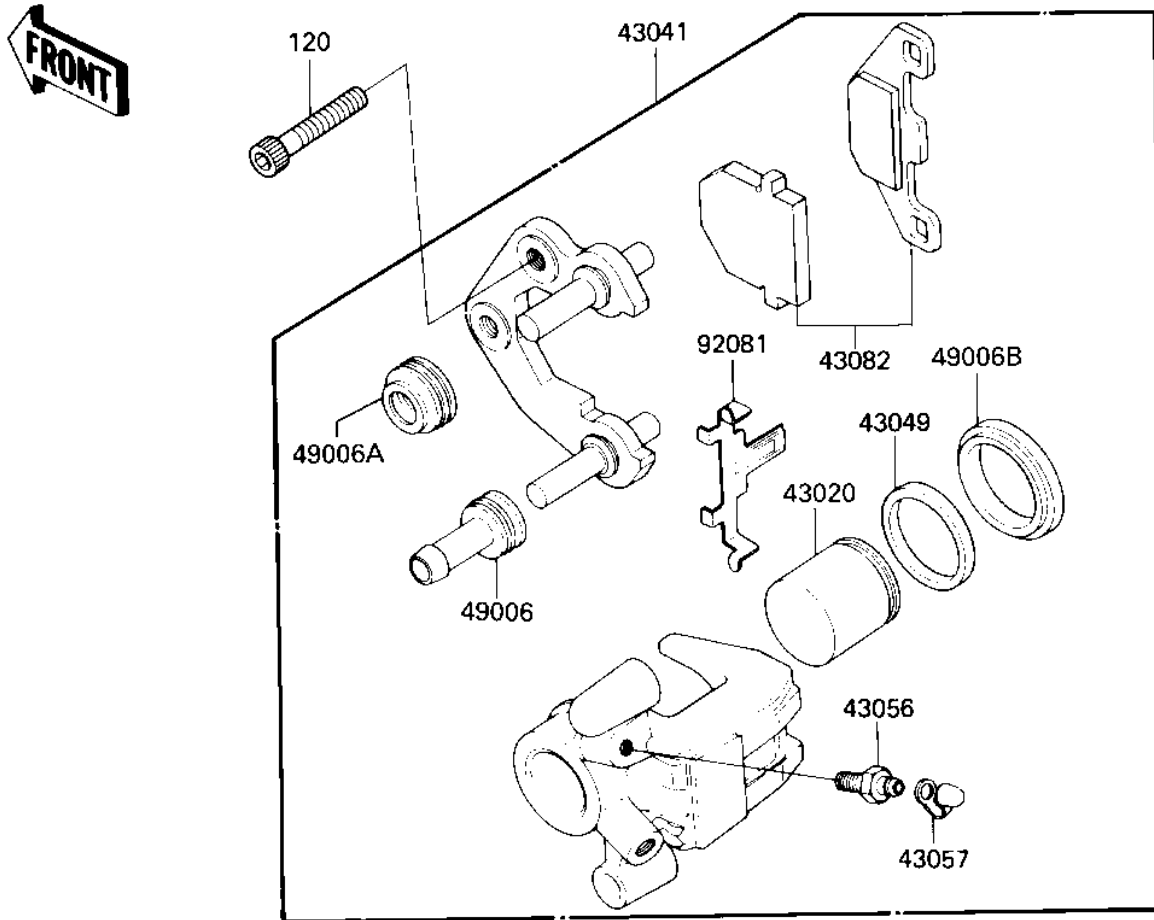

1985 Tecate PARTS DIAGRAM

FRONT BRAKE ('85 A2)

P 2292-007A

1985 Tecate PARTS LIST

FRONT BRAKE ('85 A2)

| ITEM NAME | PART NUMBER | QUANTITY |
|-----------------------------------|-------------|----------|
| DISK,4X210 (Ref # 41080) | 41080-4001 | 1 |
| PISTON-COMP-BRAKE (Ref # 43020) | 43020-1082 | 1 |
| CALIPER-ASSY (Ref # 43041) | 43041-1191 | 1 |
| PACKING,PISTON SEAL (Ref # 43049) | 43049-1026 | 1 |
| BREEDER (Ref # 43056) | 43056-003 | 1 |
| CAP,BREEDER (Ref # 43057) | 43057-003 | 1 |
| PAD-ASSY-BRAKE,FR (Ref # 43082) | 43082-1027 | 1 |
| BOOT,CALIPER (Ref # 49006) | 49006-1054 | 1 |
| BOOT,CALIPER (Ref # 49006A) | 49006-1055 | 1 |
| BOOT,PISTON (Ref # 49006B) | 49006-1091 | 1 |
| NUT-8MM (Ref # 92015) | 92015-1143 | 3 |
| SPRING (Ref # 92081) | 92081-1341 | 1 |
| BOLT,SOCKET,8X30 (Ref # 120) | 120P0830 | 2 |