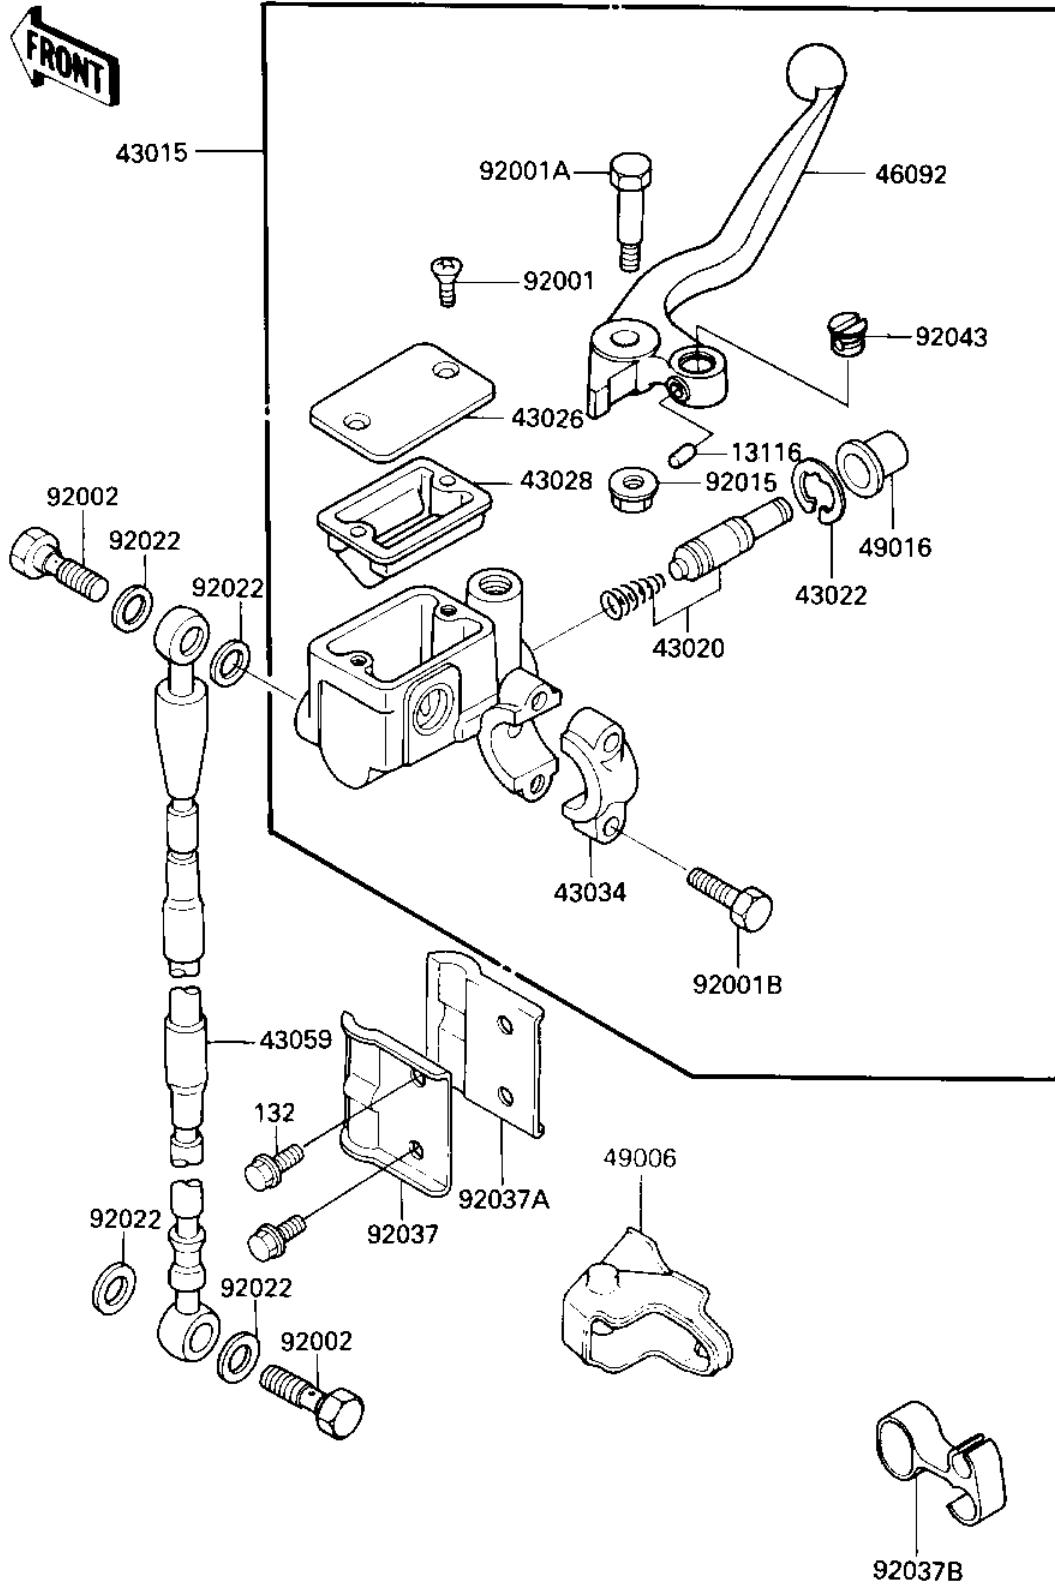

## 1985 Tecate PARTS DIAGRAM

FRONT MASTER CYLINDER ('85 A2)

F2291-0148

## 1985 Tecate PARTS LIST

FRONT MASTER CYLINDER ('85 A2)

ITEM NAME	PART NUMBER	QUANTITY
ROD-PUSH (Ref # 13116)	13116-1116	1
CYLINDER-ASSY-MASTER, (Ref # 43015)	43015-1287	1
PISTON-COMP-BRAKE (Ref # 43020)	43020-1060	1
STOPPER-BRAKE,PISTON (Ref # 43022)	43022-1010	1
CAP-BRAKE,MASTER CYLI (Ref # 43026)	43026-1021	1
DIAPHRAGM,MASTER CYLI (Ref # 43028)	43028-1035	1
HOLDER-BRAKE,MASTER C (Ref # 43034)	43034-1016	1
HOSE-BRAKE,FR (Ref # 43059)	43059-1317	1
LEVER-GRIP,FR BRAKE (Ref # 46092)	46092-1118	1
BOOT,BRAKE LEVER (Ref # 49006)	49006-1090	1
COVER-SEAL,MASTER CYL (Ref # 49016)	49016-1044	1
BOLT,MASTER CYLINDER (Ref # 92001)	92001-1727	1
BOLT,FRONT BRAKE LEVE (Ref # 92001A)	92001-1728	1
BOLT,6X25,BLACK (Ref # 92001B)	92001-1729	1
BOLT,OIL,L=23 (Ref # 92002)	92002-1888	1
NUT,FLANGED,6MM (Ref # 92015)	92015-1233	1
WASHER-OIL BOLT (Ref # 92022)	43067-001	1
CLAMP,BRAKE HOSE,OUTS (Ref # 92037)	92037-1362	1
CLAMP,BRAKE HOSE,INSI (Ref # 92037A)	92037-1363	1
CLAMP,BRAKE HOSE (Ref # 92037B)	92037-1629	1
PIN (Ref # 92043)	92043-1286	1
BOLT-FLANGED-SMALL (Ref # 132)	132G0614	1