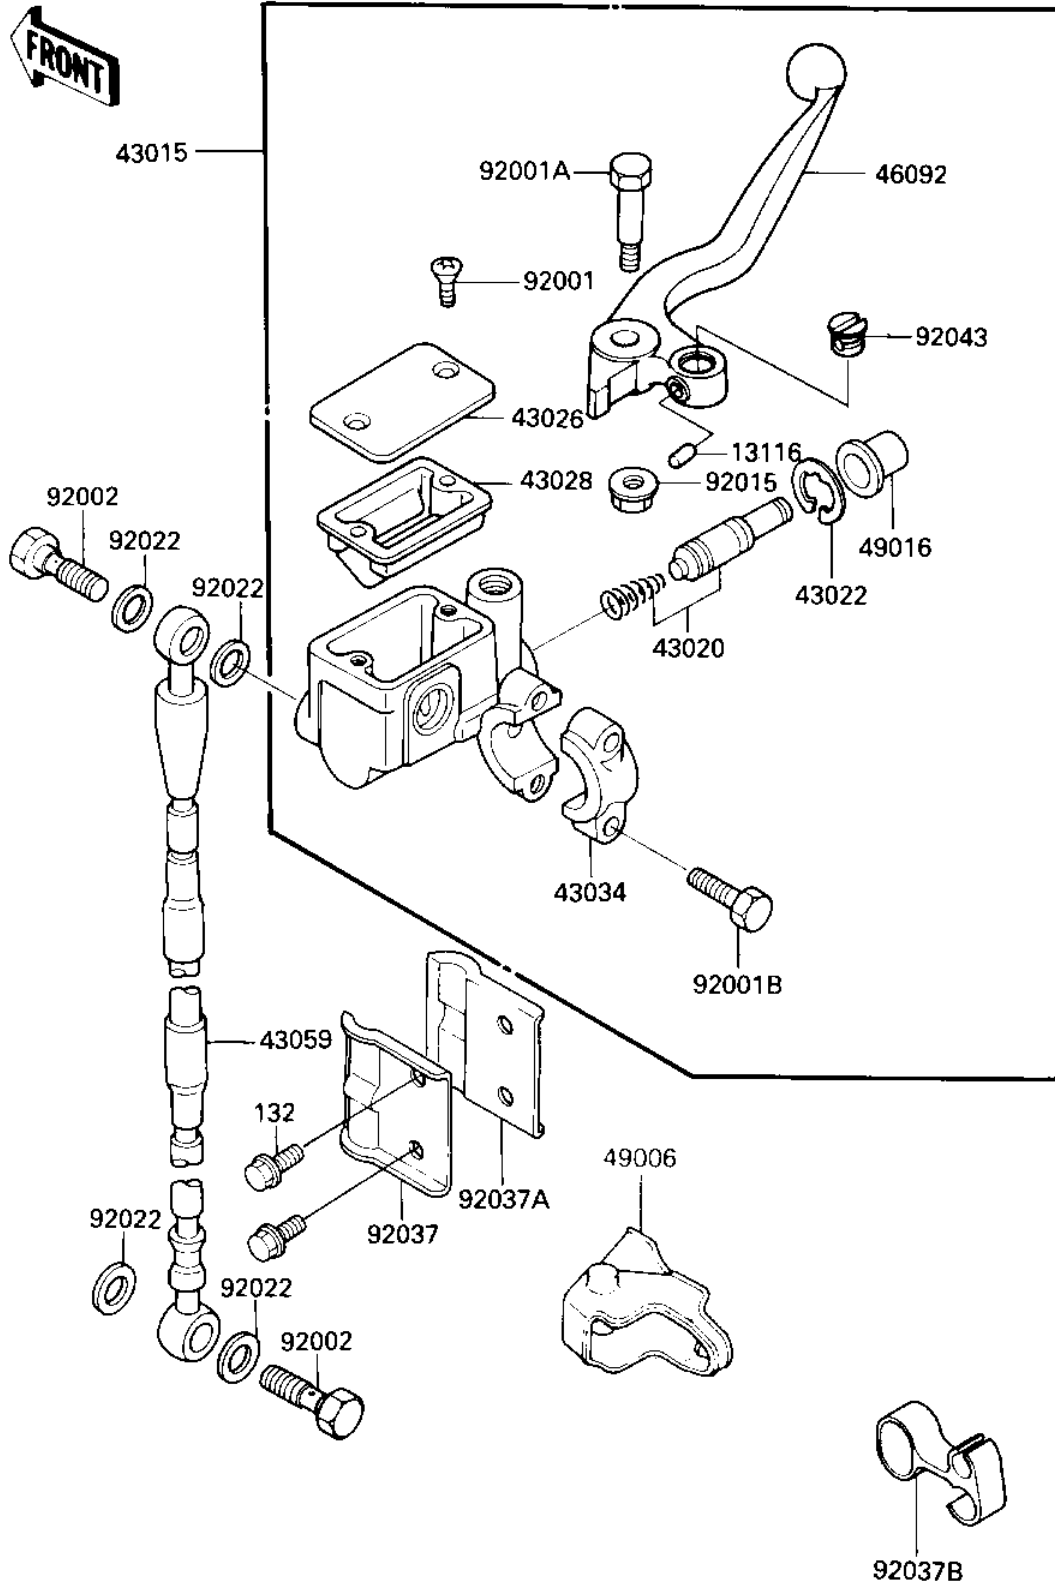

1985 Tecate PARTS DIAGRAM

FRONT MASTER CYLINDER ('85 A2)

F2291-0148

1985 Tecate PARTS LIST

FRONT MASTER CYLINDER ('85 A2)

ITEM NAME	PART NUMBER	QUANTITY
ROD-PUSH (Ref # 13116)	13116-1116	1
CYLINDER-ASSY-MASTER, (Ref # 43015)	43015-1287	1
PISTON-COMP-BRAKE (Ref # 43020)	43020-1060	1
STOPPER-BRAKE,PISTON (Ref # 43022)	43022-1010	1
CAP-BRAKE,MASTER CYLI (Ref # 43026)	43026-1021	1
DIAPHRAGM,MASTER CYLI (Ref # 43028)	43028-1035	1
HOLDER-BRAKE,MASTER C (Ref # 43034)	43034-1016	1
HOSE-BRAKE,FR (Ref # 43059)	43059-1317	1
LEVER-GRIP,FR BRAKE (Ref # 46092)	46092-1118	1
BOOT,BRAKE LEVER (Ref # 49006)	49006-1090	1
COVER-SEAL,MASTER CYL (Ref # 49016)	49016-1044	1
BOLT,MASTER CYLINDER (Ref # 92001)	92001-1727	2
BOLT,FRONT BRAKE LEVE (Ref # 92001A)	92001-1728	1
BOLT,6X25,BLACK (Ref # 92001B)	92001-1729	2
BOLT,OIL,L=23 (Ref # 92002)	92002-1888	2
NUT,FLANGED,6MM (Ref # 92015)	92015-1233	1
WASHER-OIL BOLT (Ref # 92022)	43067-001	4
CLAMP,BRAKE HOSE,OUTS (Ref # 92037)	92037-1362	1
CLAMP,BRAKE HOSE,INSI (Ref # 92037A)	92037-1363	1
CLAMP,BRAKE HOSE (Ref # 92037B)	92037-1629	1
PIN (Ref # 92043)	92043-1286	1
BOLT-FLANGED-SMALL (Ref # 132)	132G0614	2