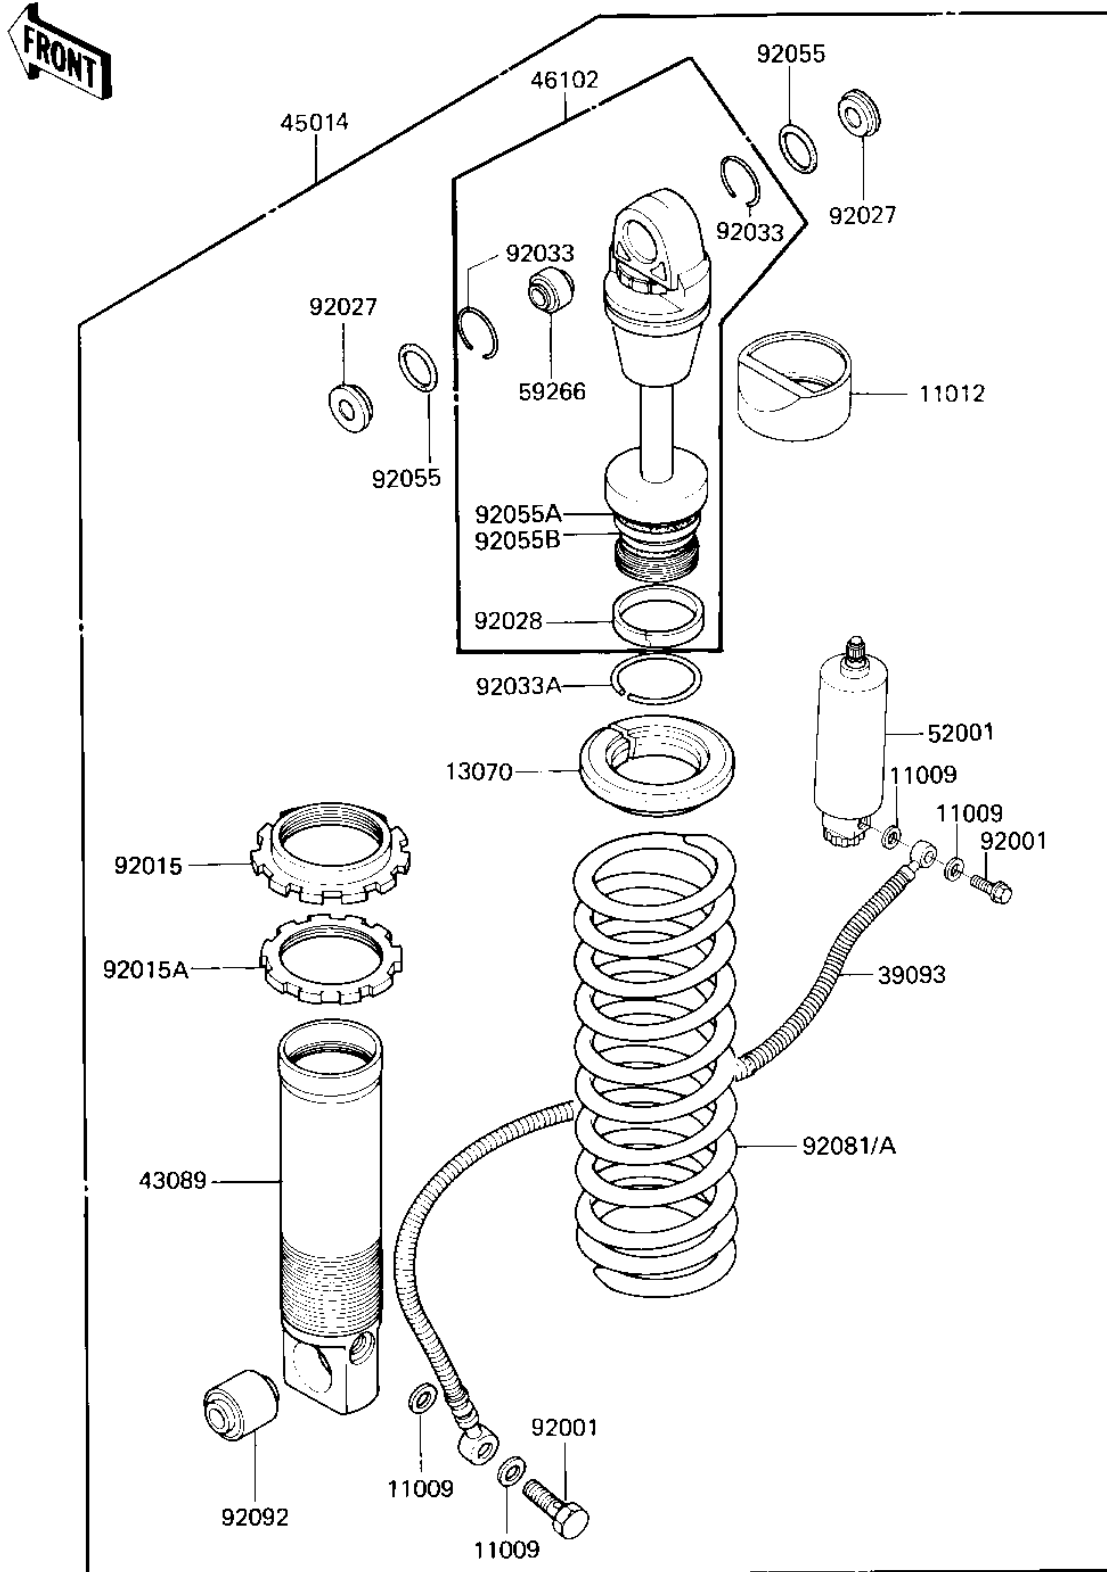

1985 Tecate PARTS DIAGRAM

SHOCK ABSORBER ('85 A2)

1985 Tecate PARTS LIST

SHOCK ABSORBER ('85 A2)

ITEM NAME	PART NUMBER	QUANTITY
GASKET,FORK CYLINDER (Ref # 11009)	44045-057	1
CAP,REARSHOCK (Ref # 11012)	11012-1278	1
GUIDE,SPRING (Ref # 13070)	13070-1075	1
PIPE-COMP-SUSP (Ref # 39093)	39093-1103	1
CYLINDER-SHOCKABSORBE (Ref # 43089)	43089-1104	1
SHOCKABSORBER (Ref # 45014)	45014-1296	1
ROD,SHOCKABSORBER (Ref # 46102)	46102-1127	1
TANK-OIL,SHOCKABSORBE (Ref # 52001)	52001-1056	1
JOINT-BALL,REAR SHOCK (Ref # 59266)	59266-1053	1
BOLT,PIPE-COMP-SUSP (Ref # 92001)	92001-1752	1
NUT,SPRING ADJUST (Ref # 92015)	92015-1239	1
NUT,SPRING ADJUST LOC (Ref # 92015A)	92015-1240	1
COLLAR,REAR (Ref # 92027)	92027-4037	1
BUSHING,ROD (Ref # 92028)	92028-1288	1
RING-SNAP,REARSHOCK (Ref # 92033)	92033-1090	1
RING-SNAP,REARSHOCK (Ref # 92033A)	92033-1091	1
RING-O,REARSHOCK (Ref # 92055)	92055-1156	1
RING-O,ROD (Ref # 92055A)	92055-1181	1
RING-O,ROD (Ref # 92055B)	92055-1234	1
SPRING R-SHOCK,STD5.0 (Ref # 92081)	92081-1856	1
SPRING R-SHOCK,OPT5.8 (Ref # 92081A)	92081-1857	1
BUSHING-RUBBER,SHOCKA (Ref # 92092)	92092-1008	1