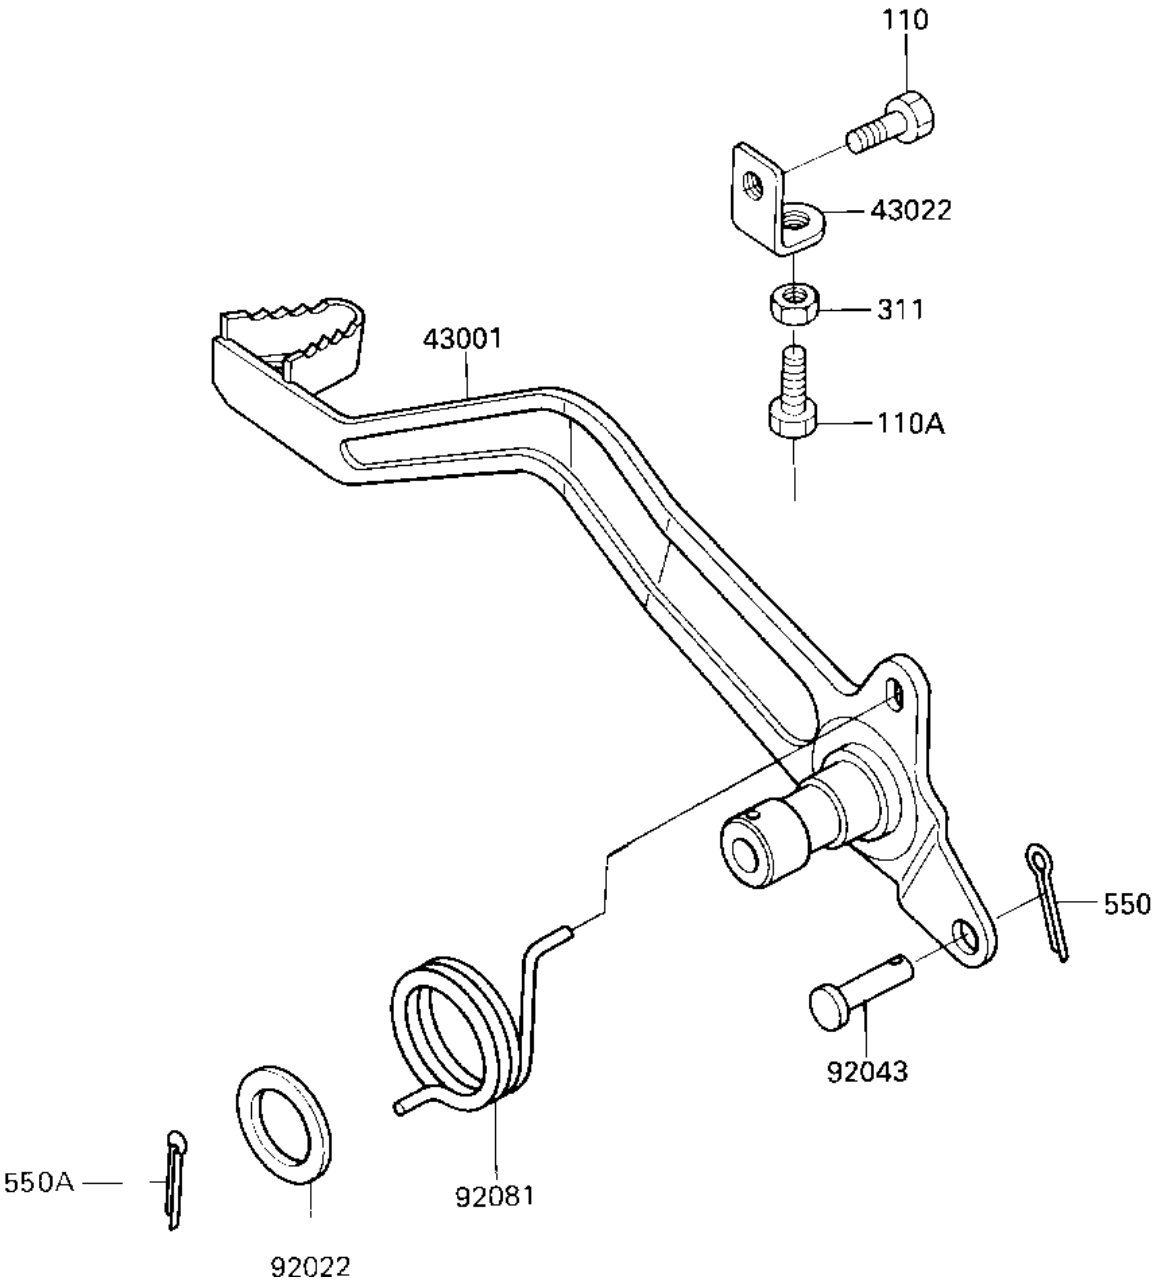

## 1985 Tecate PARTS DIAGRAM

BRAKE PEDAL ('85 A2)

F2260-0144

## 1985 Tecate PARTS LIST

BRAKE PEDAL ('85 A2)

ITEM NAME	PART NUMBER	QUANTITY
LEVER-BRAKE (Ref # 43001)	43001-1172	1
STOPPER-BRAKE (Ref # 43022)	43022-4001	1
WASHER,16.5X24X1.6 (Ref # 92022)	92022-1126	1
PIN (Ref # 92043)	92043-1013	1
SPRING,BRAKE PEDAL (Ref # 92081)	92081-4031	1
BOLT-UPSET,6X12 (Ref # 110)	112G0612	1
BOLT-UPSET,6X20 (Ref # 110A)	112G0620	1
NUT 6MM (Ref # 311)	311B0600	1
PIN COTTER 2.0X15 (Ref # 550)	550D2015	1
PIN,COTTER,2.5X40 (Ref # 550A)	550D2540	1