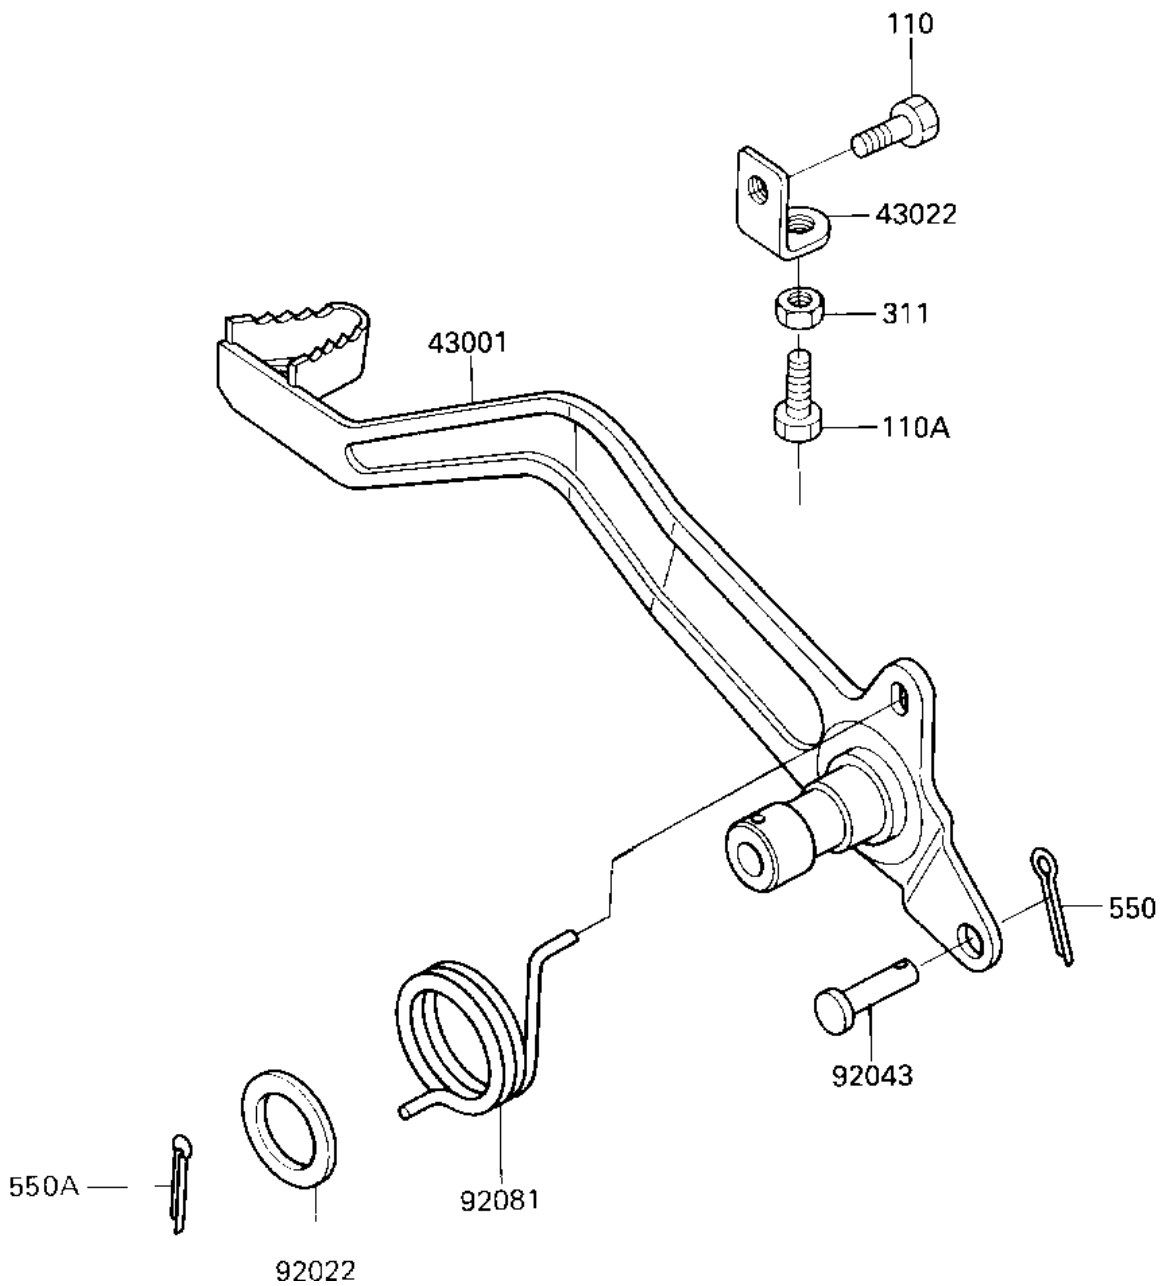

1985 Tecate PARTS DIAGRAM

BRAKE PEDAL ('85 A2)

F2260-0144

1985 Tecate PARTS LIST

BRAKE PEDAL ('85 A2)

ITEM NAME	PART NUMBER	QUANTITY
LEVER-BRAKE (Ref # 43001)	43001-1172	1
STOPPER-BRAKE (Ref # 43022)	43022-4001	1
WASHER,16.5X24X1.6 (Ref # 92022)	92022-1126	1
PIN (Ref # 92043)	92043-1013	1
SPRING,BRAKE PEDAL (Ref # 92081)	92081-4031	1
BOLT-UPSET,6X12 (Ref # 110)	112G0612	1
BOLT-UPSET,6X20 (Ref # 110A)	112G0620	1
NUT 6MM (Ref # 311)	311B0600	1
PIN COTTER 2.0X15 (Ref # 550)	550D2015	1
PIN,COTTER,2.5X40 (Ref # 550A)	550D2540	1