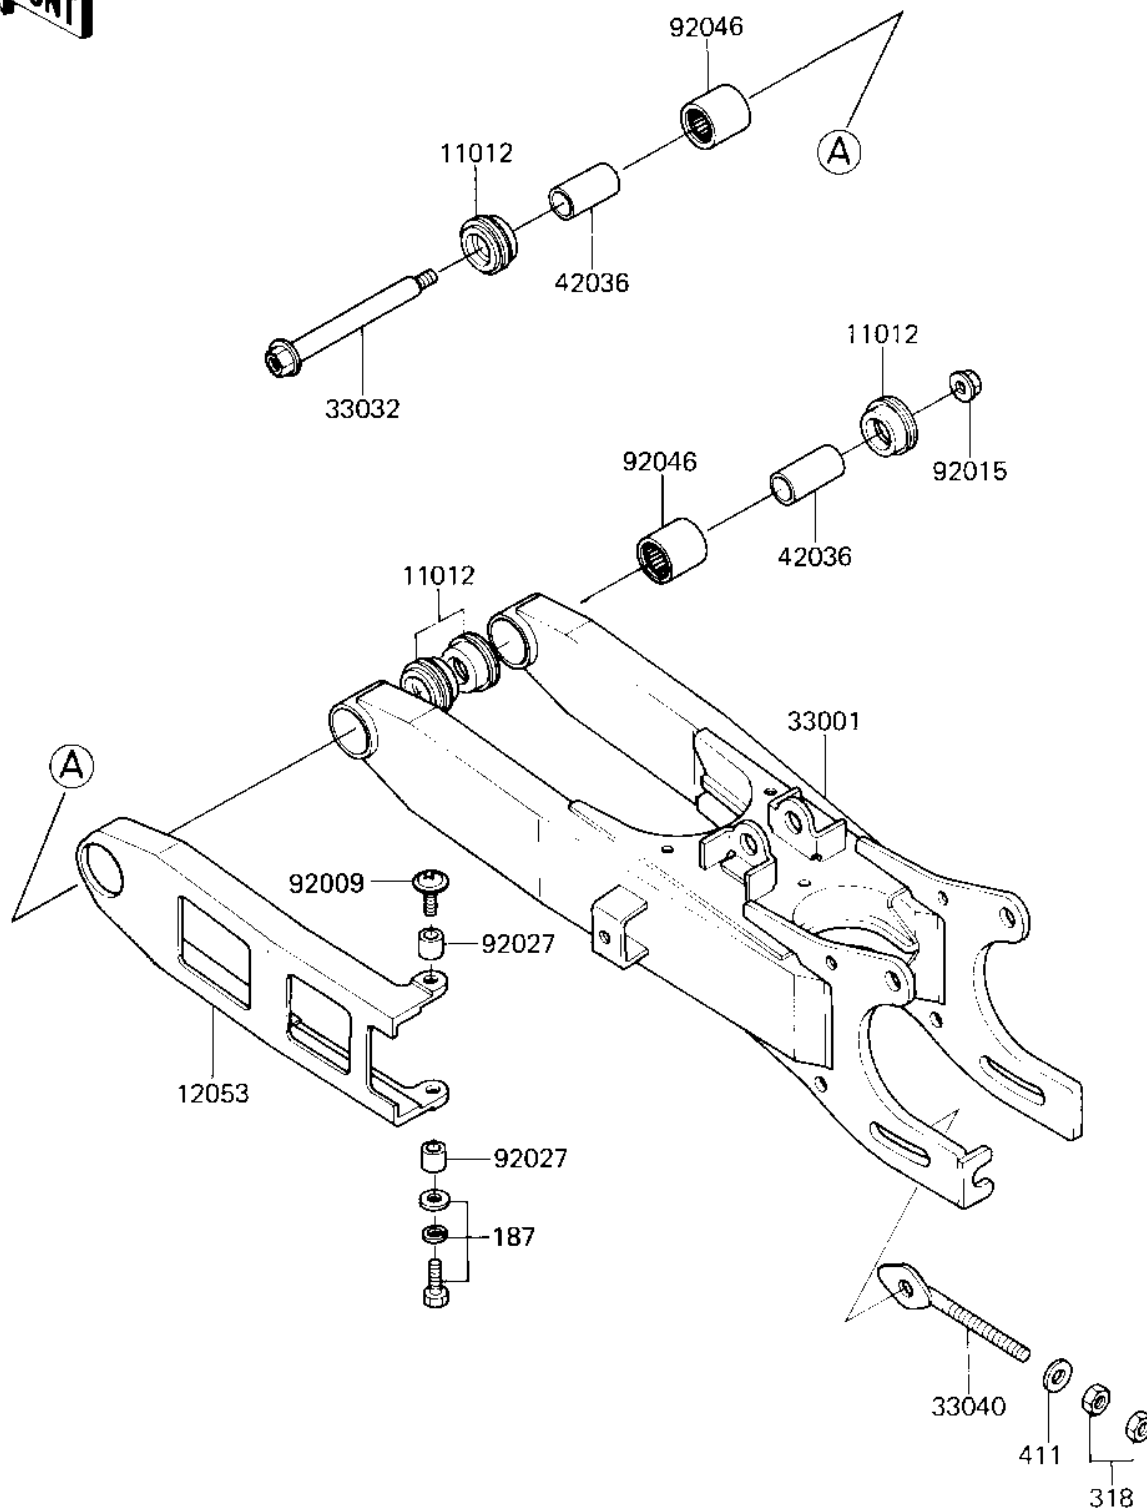

1985 Tecate PARTS DIAGRAM

SWING ARM ('85 A2)

F2140-0196

1985 Tecate PARTS LIST

SWING ARM ('85 A2)

ITEM NAME	PART NUMBER	QUANTITY
CAP,SWING ARM (Ref # 11012)	11012-1259	1
GUIDE-CHAIN,BLACK (Ref # 12053)	12053-4003	1
ARM-SWING (Ref # 33001)	33001-1228	1
SHAFT-SWING ARM (Ref # 33032)	33032-1042	1
ADJUSTER-CHAIN (Ref # 33040)	33040-4006	1
SLEEVE,SWING ARM (Ref # 42036)	42036-1064	1
SCREW,6X18 (Ref # 92009)	92009-1111	1
NUT,14MM (Ref # 92015)	92015-1407	1
COLLAR (Ref # 92027)	92027-164	1
BRG,NEEDLE,HMK2030 (Ref # 92046)	92046-1031	1
BOLT-UPSET-WSP (Ref # 187)	187B0620	1
NUT 8MM (Ref # 318)	318G0800	1
WASHER PLAIN 8MM (Ref # 411)	411B0800	1