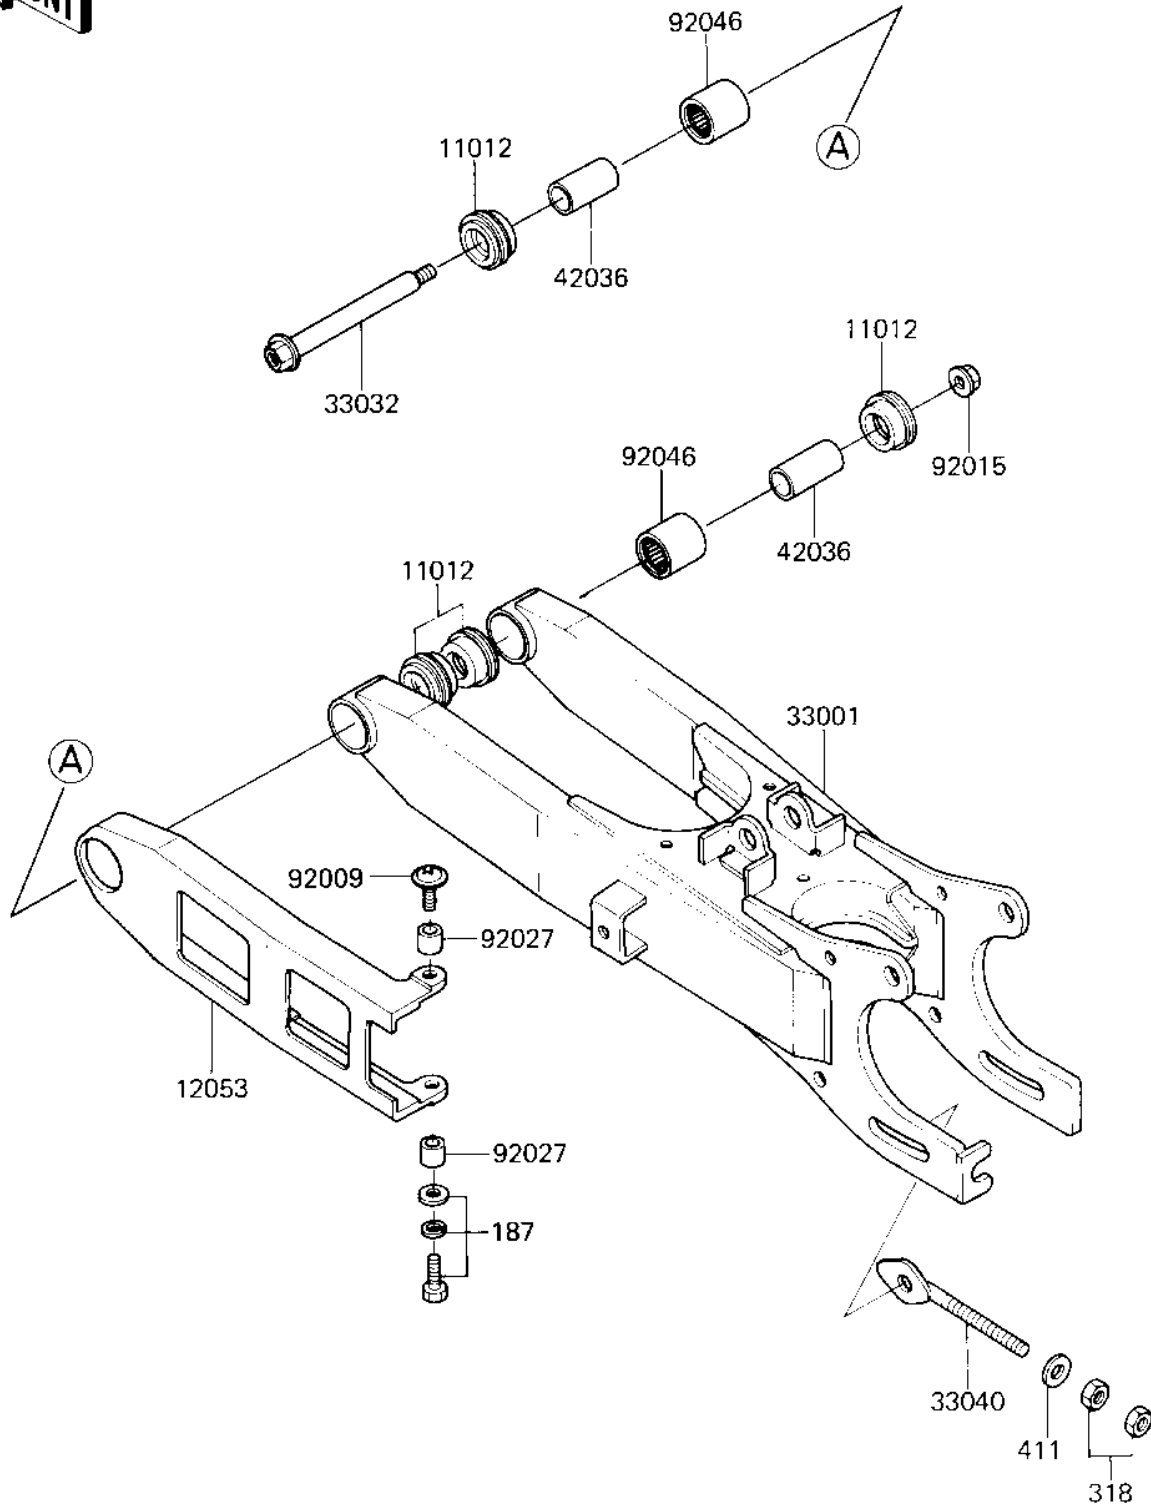

1985 Tecate PARTS DIAGRAM

SWING ARM ('85 A2)

F2140-0196

1985 Tecate PARTS LIST

SWING ARM ('85 A2)

ITEM NAME	PART NUMBER	QUANTITY
CAP,SWING ARM (Ref # 11012)	11012-1259	4
GUIDE-CHAIN,BLACK (Ref # 12053)	12053-4003	1
ARM-SWING (Ref # 33001)	33001-1228	1
SHAFT-SWING ARM (Ref # 33032)	33032-1042	1
ADJUSTER-CHAIN (Ref # 33040)	33040-4006	1
SLEEVE,SWING ARM (Ref # 42036)	42036-1064	2
SCREW,6X18 (Ref # 92009)	92009-1111	1
NUT,14MM (Ref # 92015)	92015-1407	1
COLLAR (Ref # 92027)	92027-164	2
BRG,NEEDLE,HMK2030 (Ref # 92046)	92046-1031	2
BOLT-UPSET-WSP (Ref # 187)	187B0620	1
NUT 8MM (Ref # 318)	318G0800	2
WASHER PLAIN 8MM (Ref # 411)	411B0800	1