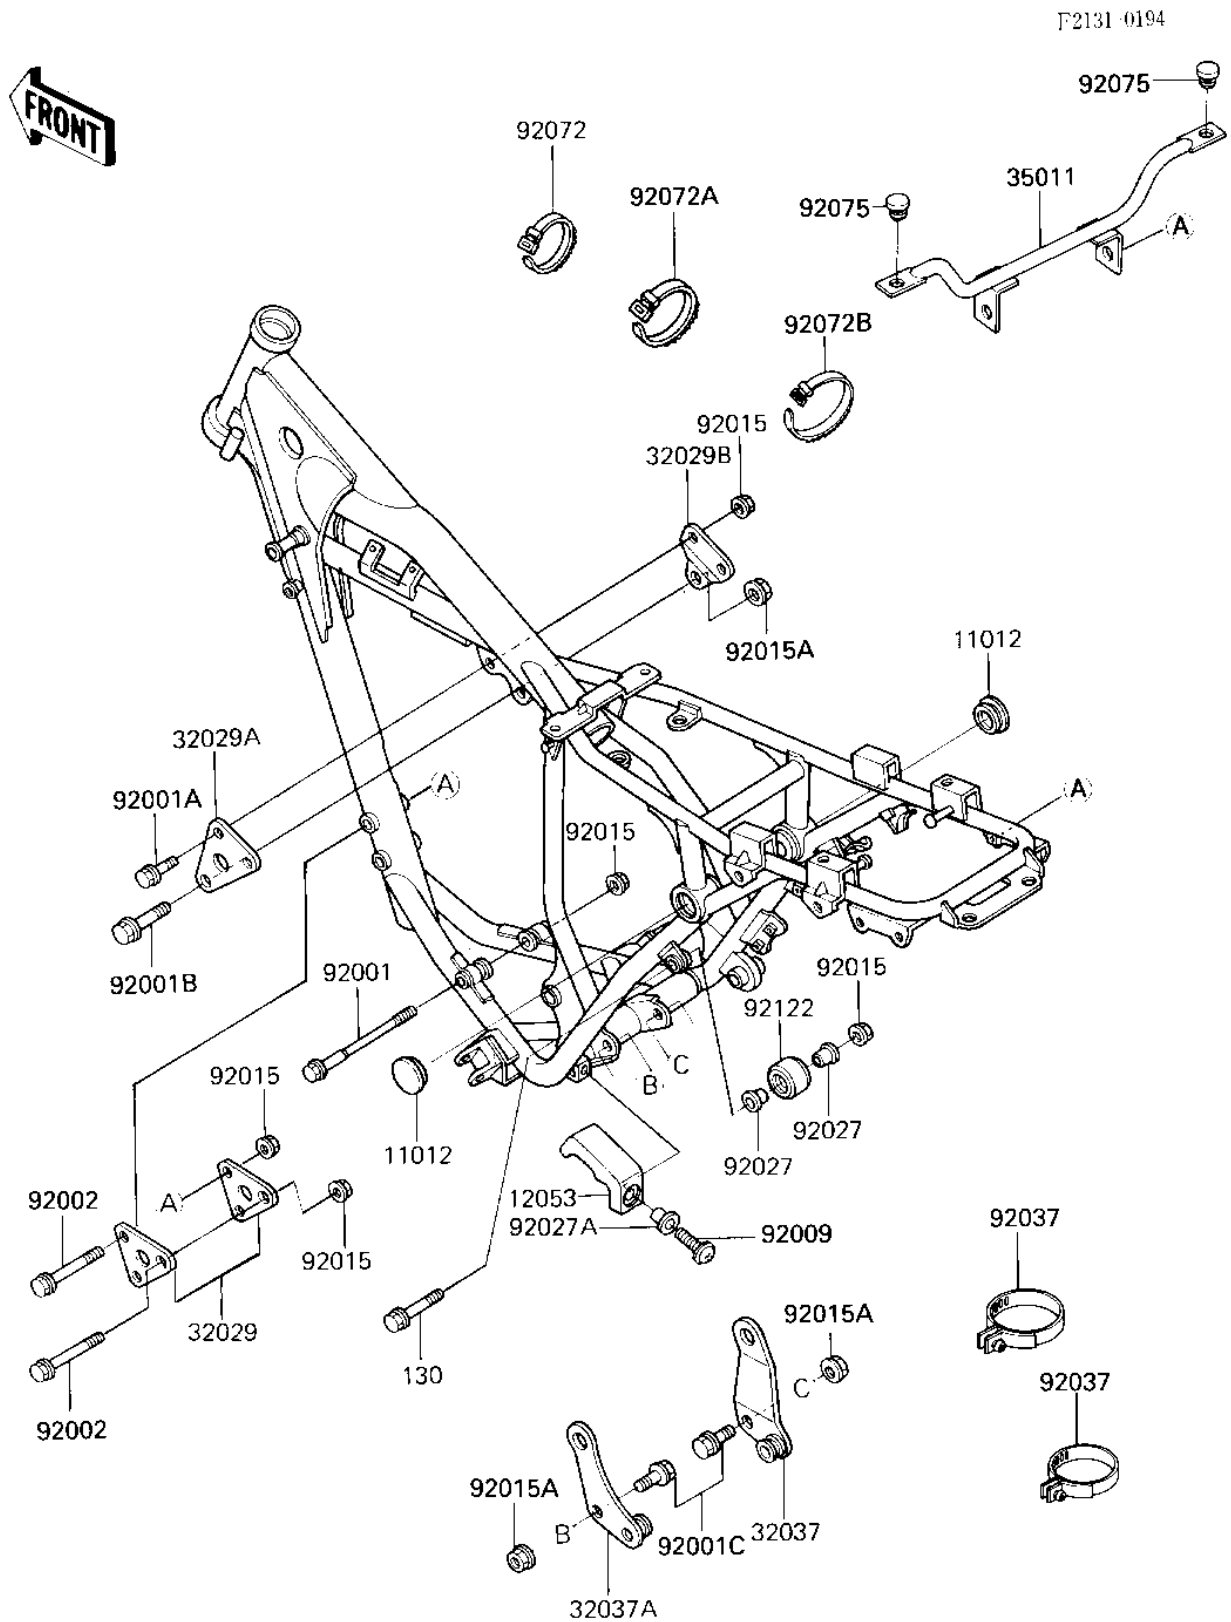

1985 Tecate PARTS DIAGRAM

FRAME FITTINGS ('85 A2)

1985 Tecate PARTS LIST

FRAME FITTINGS ('85 A2)

ITEM NAME	PART NUMBER	QUANTITY
CAP,UNI TRAK (Ref # 11012)	11012-1211	1
GUIDE-CHAIN,BLACK (Ref # 12053)	12053-4004	1
BRACKET,ENGINE,FR (Ref # 32029)	32029-4034	1
BRACKET,ENGINE,UPP,LH (Ref # 32029A)	32029-4035	1
BRACKET,ENGINE,UPP,RH (Ref # 32029B)	32029-4036	1
BRACKET-SHOCKABSORBER (Ref # 32037)	32037-4013	1
BRACKET-SHOCKABSORBER (Ref # 32037A)	32037-4014	1
STAY (Ref # 35011)	35011-4005	1
BOLT,8X140 (Ref # 92001)	92002-1059	1
BOLT,FLANGED,8X25 (Ref # 92001A)	92001-1691	1
BOLT,FLANGED,10X50 (Ref # 92001B)	92001-1692	1
BOLT,FLANGED,10X22 (Ref # 92001C)	92001-4034	1
BOLT,FLANGED,8X75 (Ref # 92002)	92002-1481	1
SCREW,6X20 (Ref # 92009)	92009-1289	1
NUT-8MM (Ref # 92015)	92015-1143	1
NUT,10MM (Ref # 92015A)	92015-1415	1
COLLAR,CHAIN GUIDE (Ref # 92027)	92027-1383	1
COLLAR (Ref # 92027A)	92027-194	1
CLAMP (Ref # 92037)	92037-509	1
BAND,SHORT (Ref # 92072)	92072-030	1
BAND (Ref # 92072A)	92072-3505	1
BAND (Ref # 92072B)	92072-3509	1
DAMPER RUBBER (Ref # 92075)	92075-281	1
ROLLER,CHAIN GUIDE (Ref # 92122)	92122-1021	1
BOLT,FLANGED,8X50 (Ref # 130)	130G0850	1