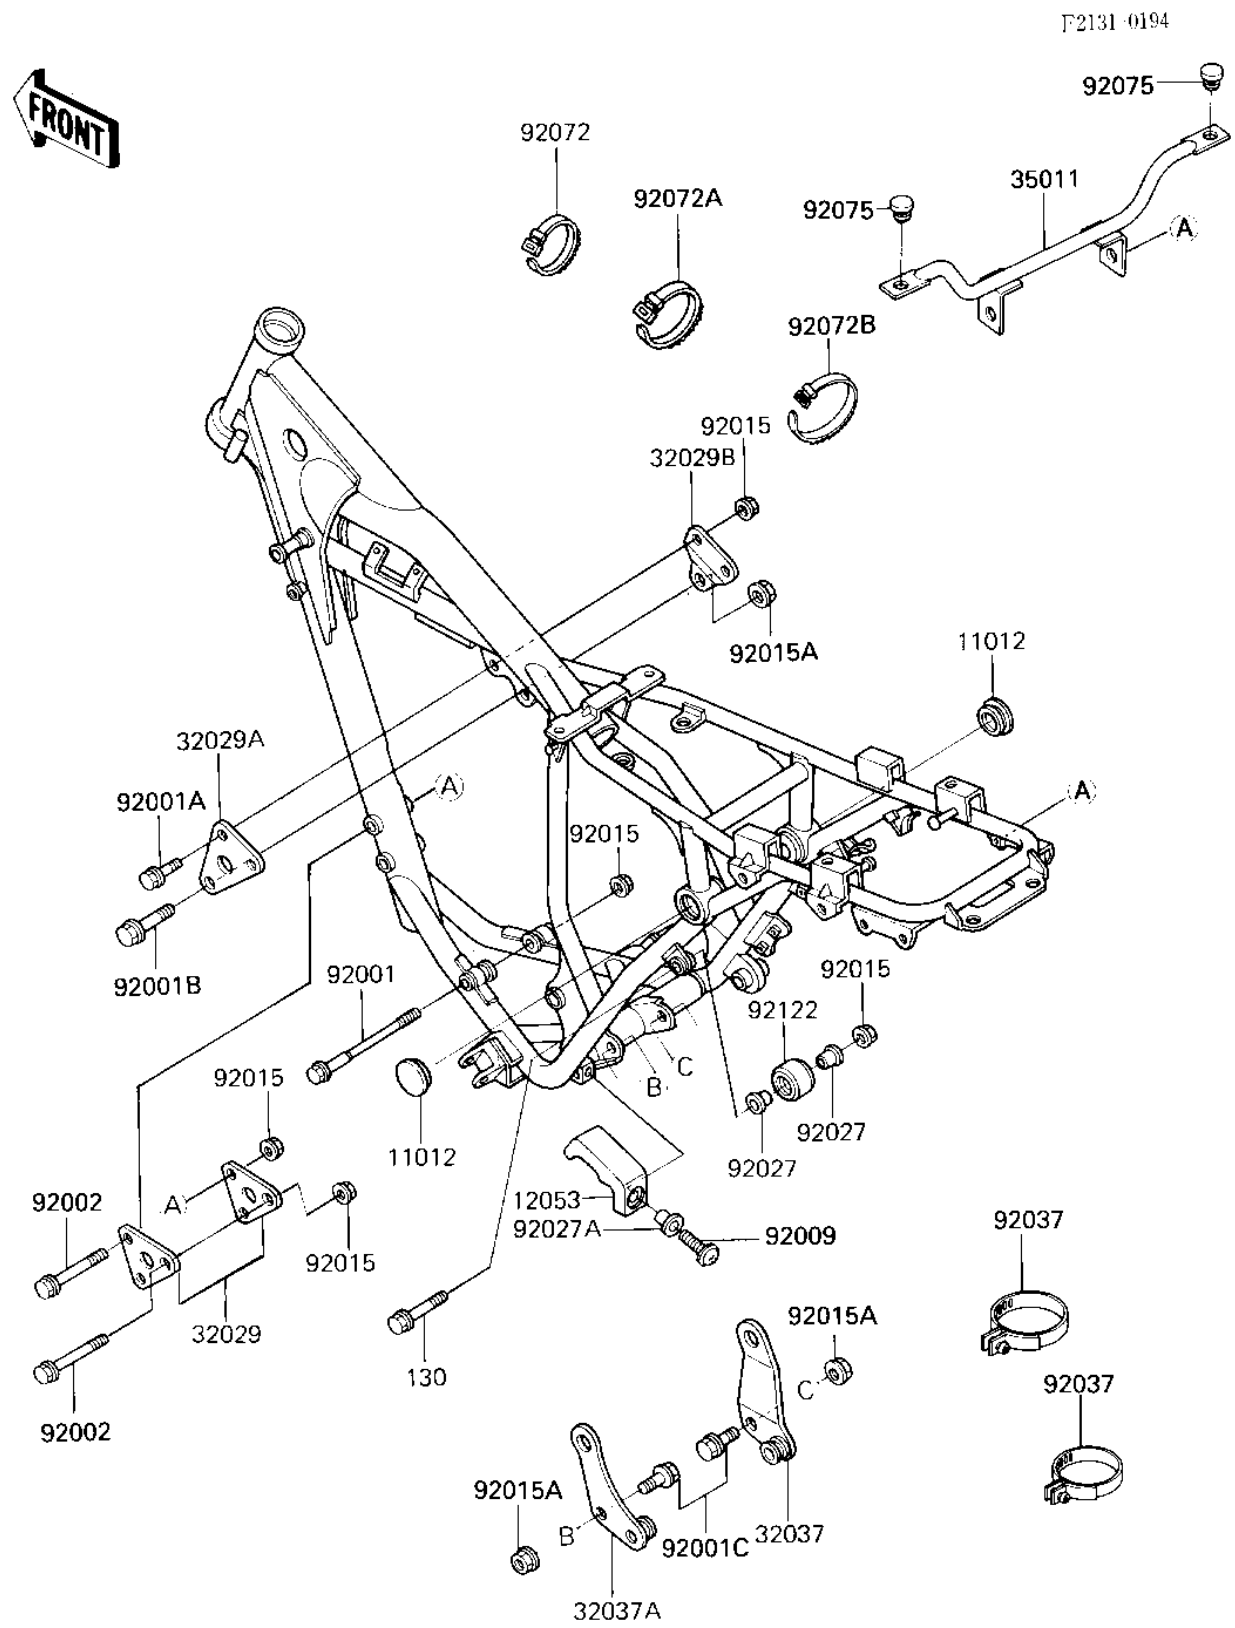

# 1985 Tecate PARTS DIAGRAM

FRAME FITTINGS ('85 A2)

# 1985 Tecate PARTS LIST

## FRAME FITTINGS ('85 A2)

ITEM NAME	PART NUMBER	QUANTITY
CAP,UNI TRAK (Ref # 11012)	11012-1211	2
GUIDE-CHAIN,BLACK (Ref # 12053)	12053-4004	1
BRACKET,ENGINE,FR (Ref # 32029)	32029-4034	2
BRACKET,ENGINE,UPP,LH (Ref # 32029A)	32029-4035	1
BRACKET,ENGINE,UPP,RH (Ref # 32029B)	32029-4036	1
BRACKET-SHOCKABSORBER (Ref # 32037)	32037-4013	1
BRACKET-SHOCKABSORBER (Ref # 32037A)	32037-4014	1
STAY (Ref # 35011)	35011-4005	1
BOLT,8X140 (Ref # 92001)	92002-1059	1
BOLT,FLANGED,8X25 (Ref # 92001A)	92001-1691	2
BOLT,FLANGED,10X50 (Ref # 92001B)	92001-1692	1
BOLT,FLANGED,10X22 (Ref # 92001C)	92001-4034	2
BOLT,FLANGED,8X75 (Ref # 92002)	92002-1481	3
SCREW,6X20 (Ref # 92009)	92009-1289	1
NUT-8MM (Ref # 92015)	92015-1143	7
NUT,10MM (Ref # 92015A)	92015-1415	3
COLLAR,CHAIN GUIDE (Ref # 92027)	92027-1383	2
COLLAR (Ref # 92027A)	92027-194	1
CLAMP (Ref # 92037)	92037-509	2
BAND,SHORT (Ref # 92072)	92072-030	2
BAND (Ref # 92072A)	92072-3505	8
BAND (Ref # 92072B)	92072-3509	1
DAMPER RUBBER (Ref # 92075)	92075-281	2
ROLLER,CHAIN GUIDE (Ref # 92122)	92122-1021	1
BOLT,FLANGED,8X50 (Ref # 130)	130G0850	1