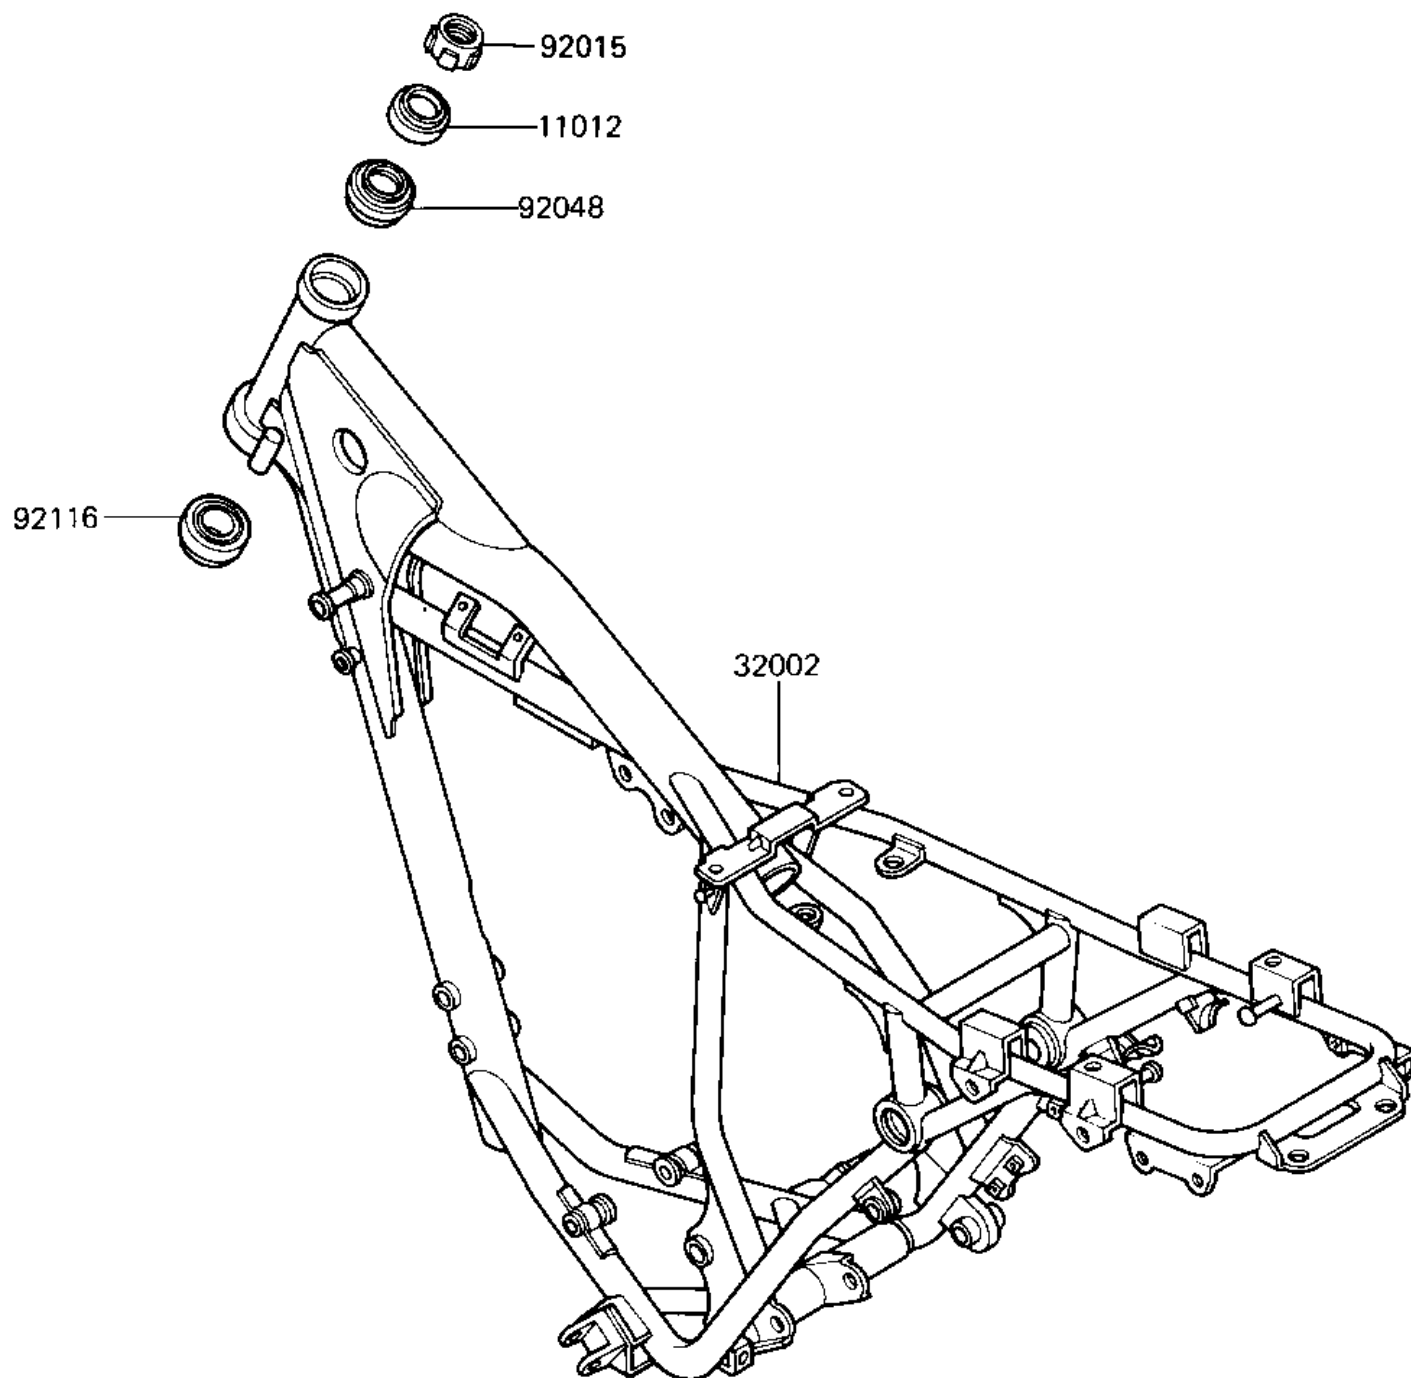

1985 Tecate PARTS DIAGRAM

FRAME ('85 A2)

F2120-0225

1985 Tecate PARTS LIST

FRAME ('85 A2)

ITEM NAME	PART NUMBER	QUANTITY
CAP,STEERING STEM (Ref # 11012)	46098-015	1
FRAME-COMP (Ref # 32002)	32002-1768	1
NUT (Ref # 92015)	92015-1546	1
BEARING,STEERING STEM (Ref # 92048)	92047-017	1
BEARING,ROLLER,32006 (Ref # 92116)	92116-1008	1