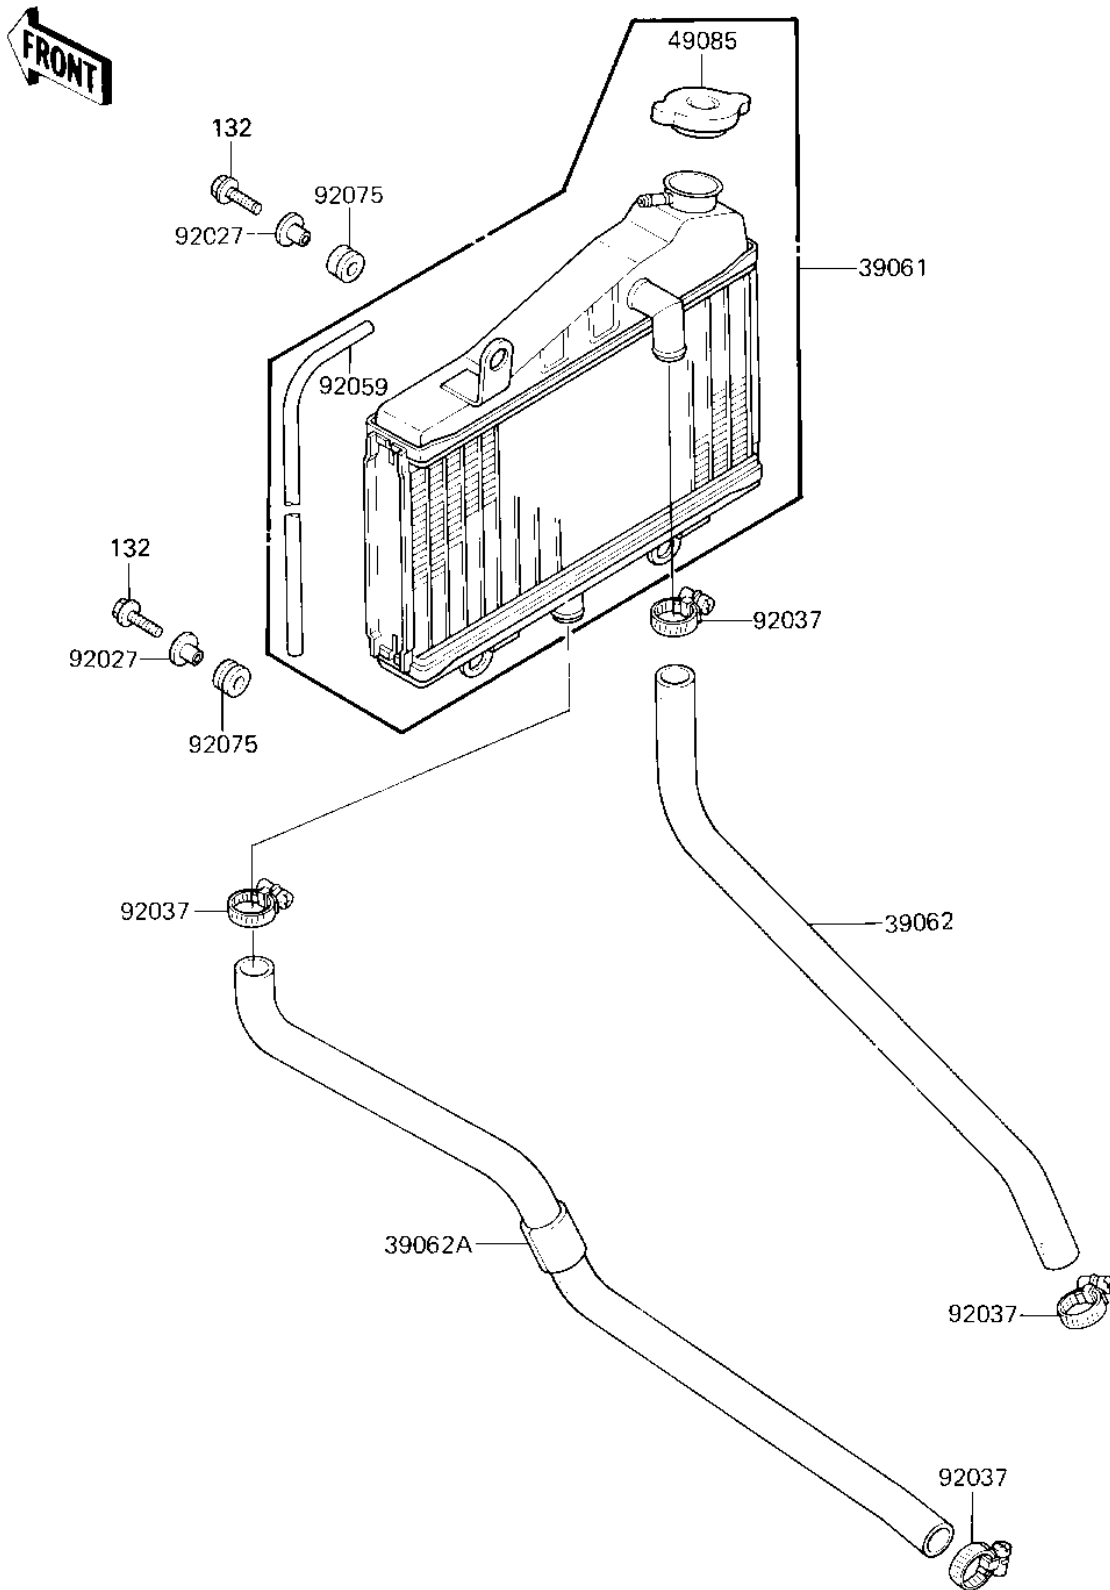

1985 Tecate PARTS DIAGRAM

RADIATOR ('85 A2)

1.0002-0000

1985 Tecate PARTS LIST

RADIATOR ('85 A2)

ITEM NAME	PART NUMBER	QUANTITY
RADIATOR (Ref # 39061)	39061-1020	1
HOSE-COOLING,HEAD-RAD (Ref # 39062)	39062-1026	1
HOSE-COOLING,PUMP-RAD (Ref # 39062A)	39062-1027	1
CAP-ASSY-PRESSURE (Ref # 49085)	49085-1003	1
COLLAR (Ref # 92027)	92027-251	1
CLAMP,COOLING HOSE (Ref # 92037)	92037-1589	1
TUBE,5X9X900 (Ref # 92059)	92059-1299	1
DAMPER RUBBER,RR FENR (Ref # 92075)	92075-209	1
BOLT-FLANGED-SMALL (Ref # 132)	132G0620	1