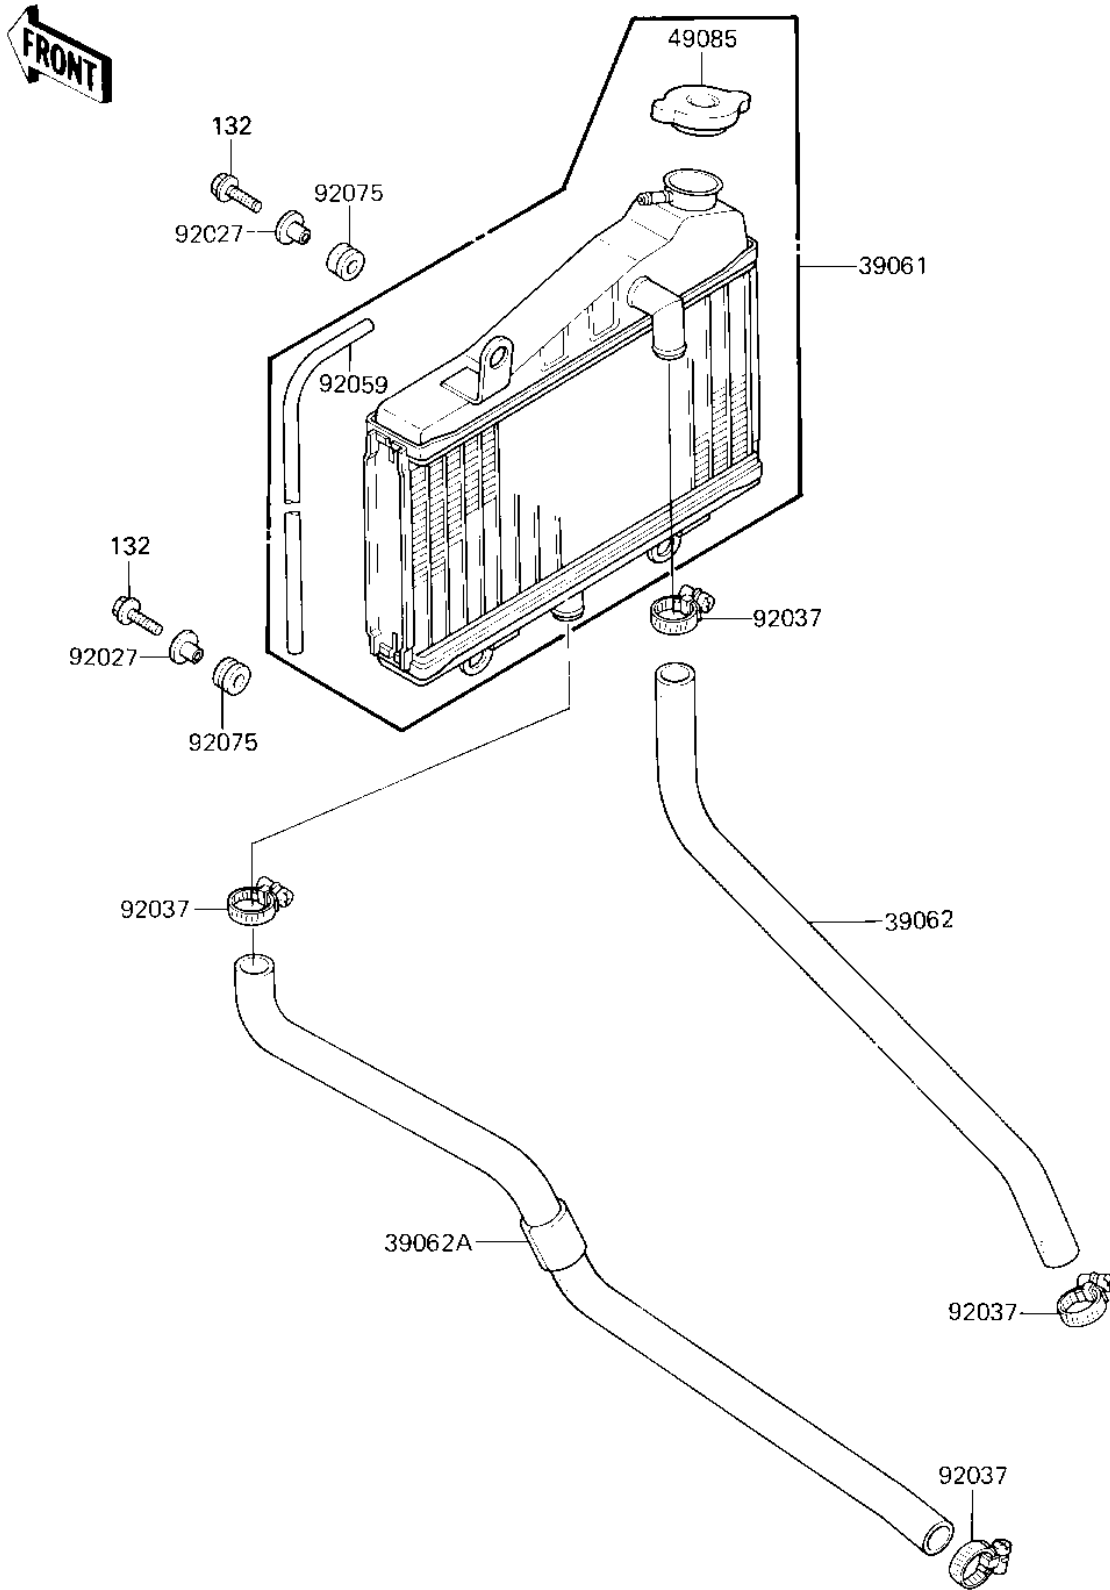

1985 Tecate PARTS DIAGRAM

RADIATOR ('85 A2)

1.0002-0000

1985 Tecate PARTS LIST

RADIATOR ('85 A2)

ITEM NAME	PART NUMBER	QUANTITY
RADIATOR (Ref # 39061)	39061-1020	1
HOSE-COOLING,HEAD-RAD (Ref # 39062)	39062-1026	1
HOSE-COOLING,PUMP-RAD (Ref # 39062A)	39062-1027	1
CAP-ASSY-PRESSURE (Ref # 49085)	49085-1003	1
COLLAR (Ref # 92027)	92027-251	3
CLAMP,COOLING HOSE (Ref # 92037)	92037-1589	4
TUBE,5X9X900 (Ref # 92059)	92059-1299	1
DAMPER RUBBER,RR FENR (Ref # 92075)	92075-209	3
BOLT-FLANGED-SMALL (Ref # 132)	132G0620	3