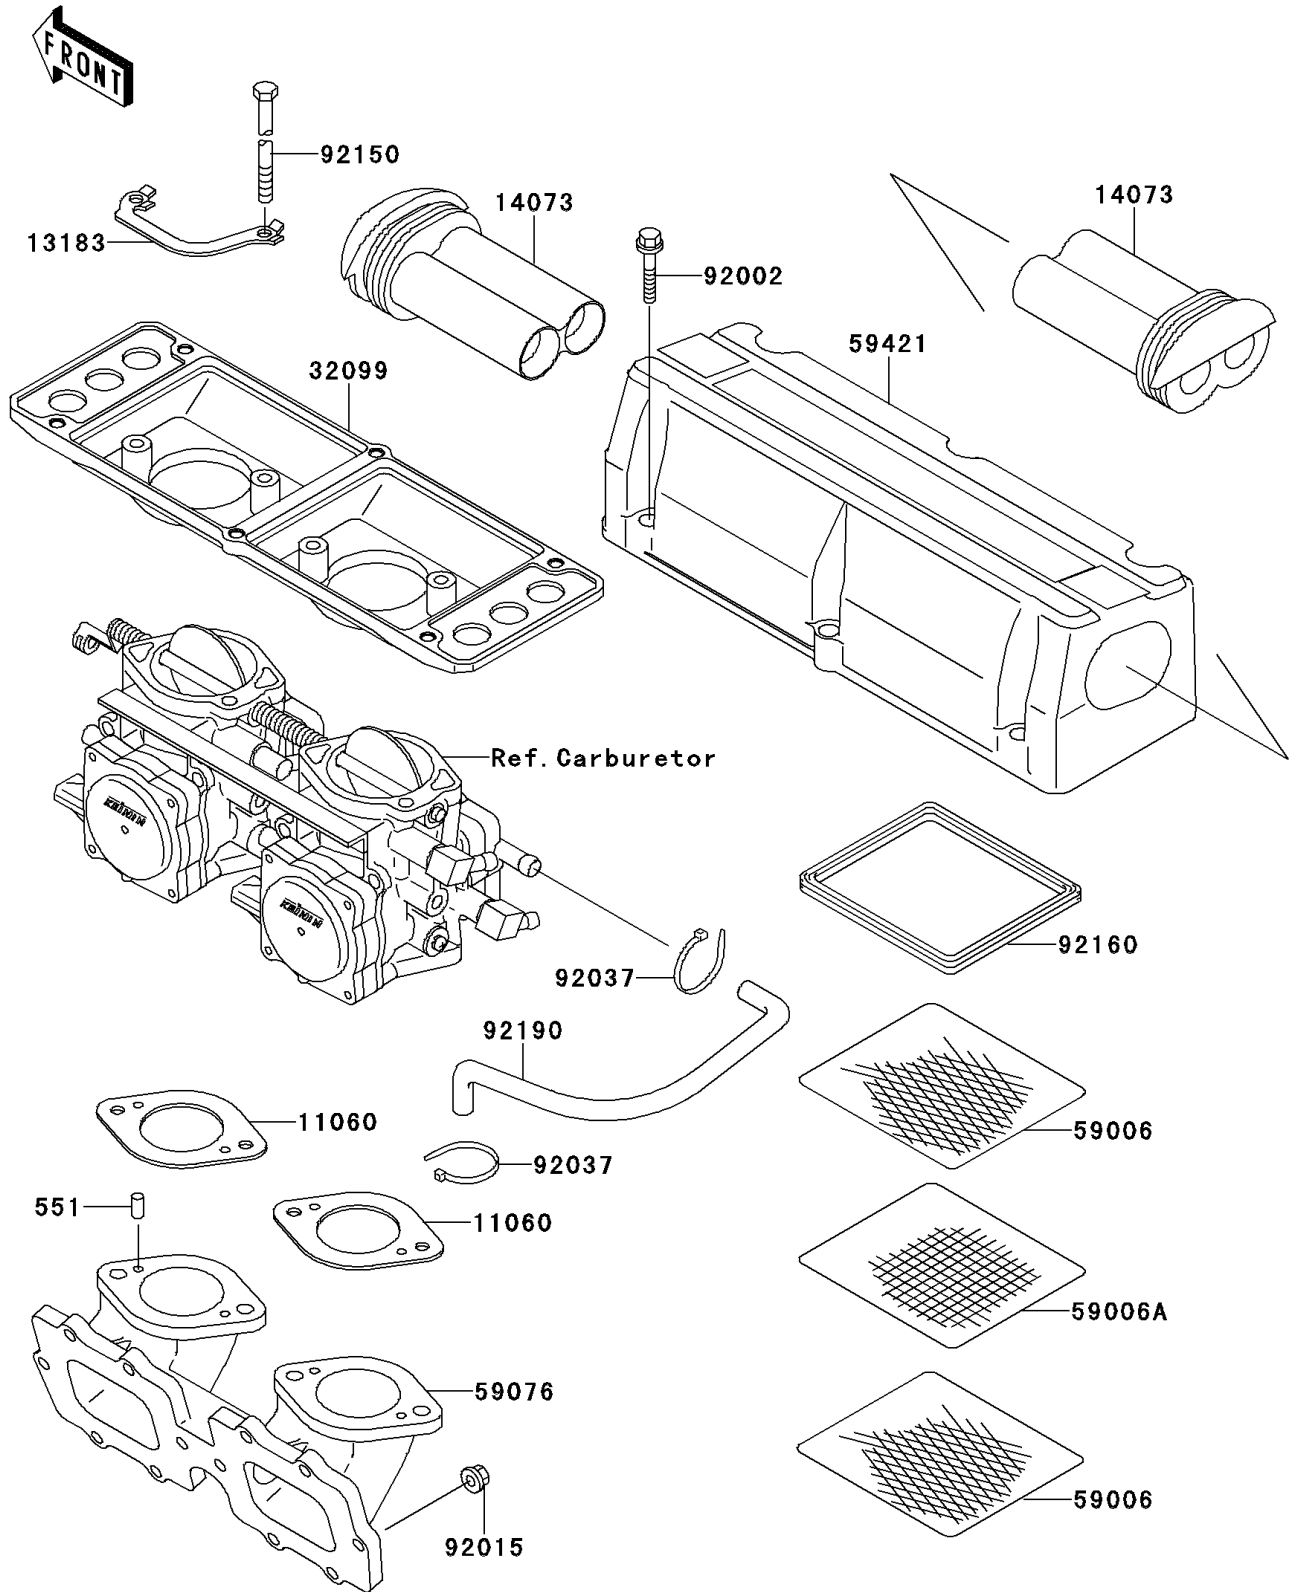

1997 Super Sport XI PARTS DIAGRAM

Flame Arrester

E1614

1997 Super Sport XI PARTS LIST

Flame Arrester

ITEM NAME	PART NUMBER	QUANTITY
PIN-DOWEL (Ref # 551)	551R0408	4
GASKET (Ref # 11060)	11060-3758	2
PLATE (Ref # 13183)	13183-3726	2
DUCT (Ref # 14073)	14073-3745	2
CASE (Ref # 32099)	32099-3770	1
ARRESTER-FLAME (Ref # 59006)	59006-3707	4
ARRESTER-FLAME (Ref # 59006A)	59006-3708	2
MANIFOLD-INTAKE (Ref # 59076)	59076-3721	1
COVER-INTAKE (Ref # 59421)	59421-3719	1
BOLT,6X30 (Ref # 92002)	92002-3726	6
NUT,6MM (Ref # 92015)	92015-3767	12
CLAMP (Ref # 92037)	92037-1173	2
BOLT,6X125 (Ref # 92150)	92150-3784	4
DAMPER (Ref # 92160)	92160-3704	2
TUBE (Ref # 92190)	92190-3965	1