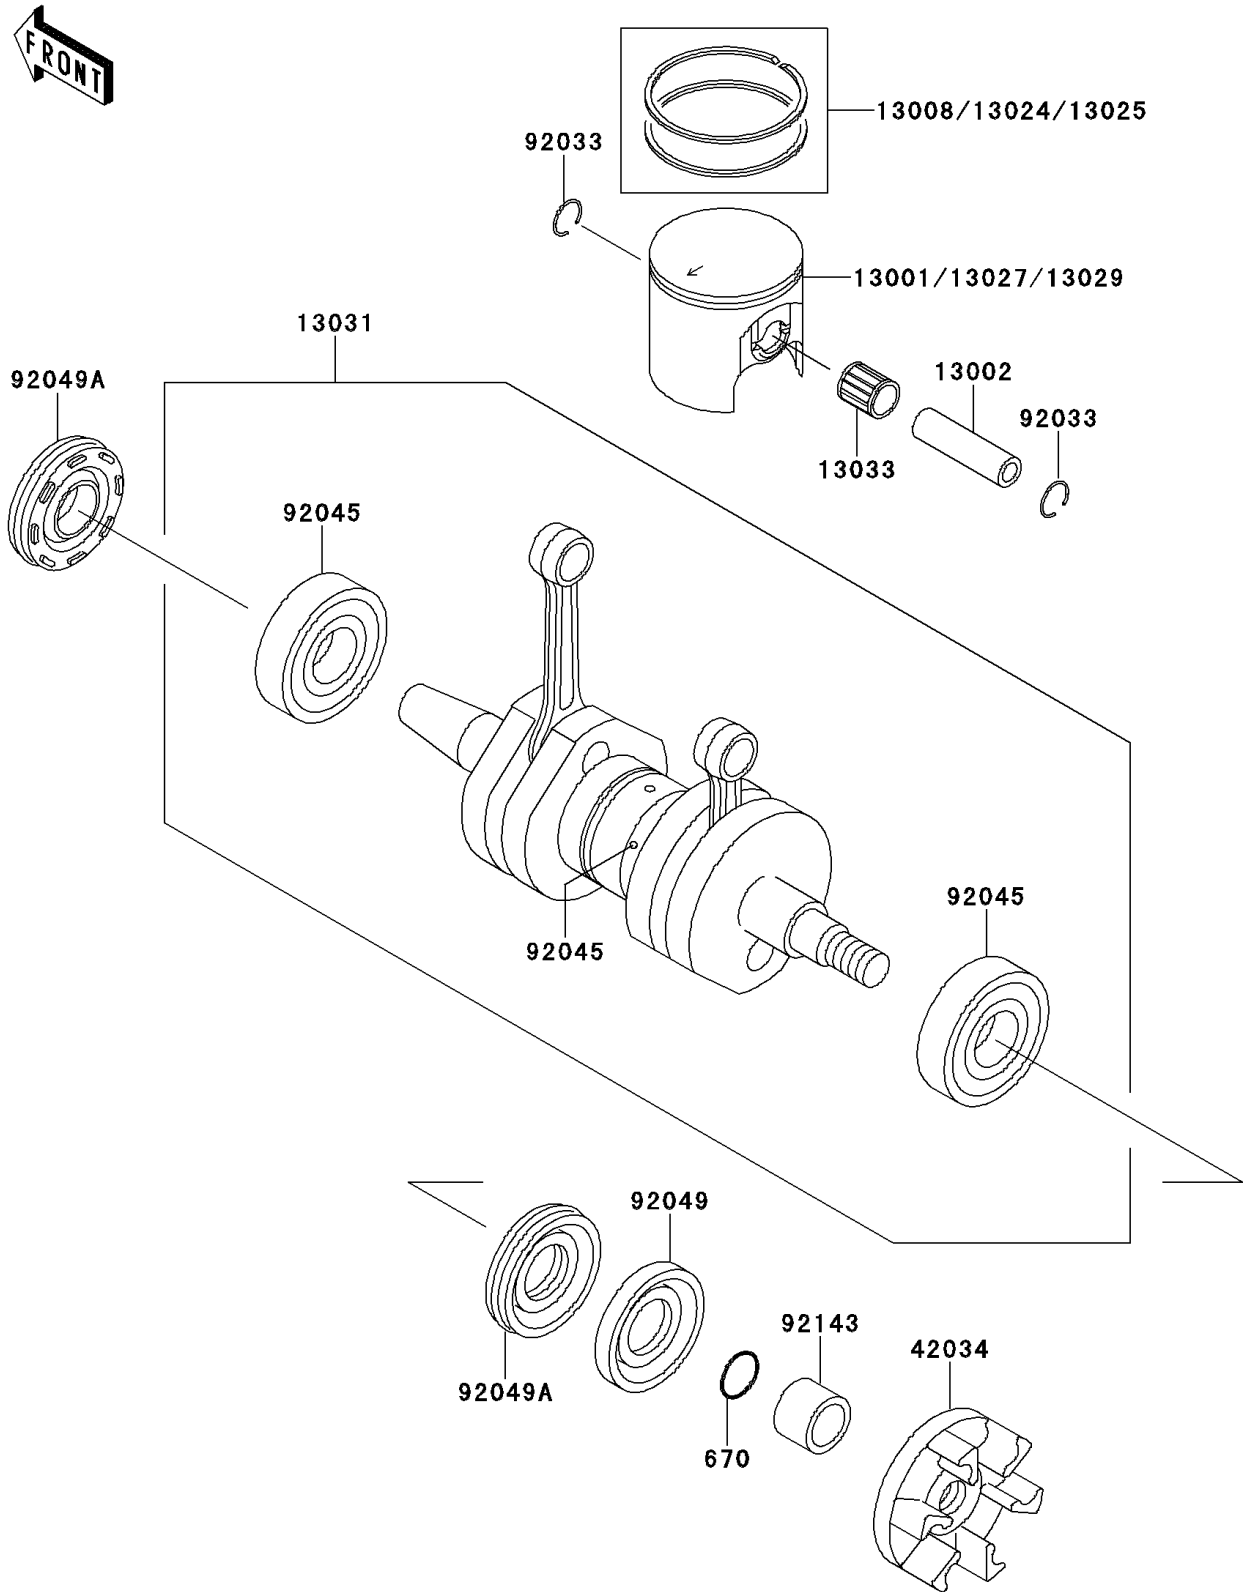

1996 Super Sport XI PARTS DIAGRAM

Crankshaft/Piston(s)

E1320

1996 Super Sport XI PARTS LIST

Crankshaft/Piston(s)

ITEM NAME	PART NUMBER	QUANTITY
O RING,16MM (Ref # 670)	670B2016	1
PISTON-ENGINE,STD (Ref # 13001)	13001-3719	1
PIN-PISTON (Ref # 13002)	13002-3706	1
RING-SET-PISTON,STD (Ref # 13008)	13008-3708	1
RING-SET-PISTON LL,O/S 1.00 (Ref # 13024)	13024-3706	1
RING-SET-PISTON L,O/S 0.50 (Ref # 13025)	13025-3706	1
PISTON-ENGINE LL,O/S 1.00 (Ref # 13027)	13027-3711	1
PISTON-ENGINE L,O/S 0.50 (Ref # 13029)	13029-3711	1
CRANKSHAFT-COMP (Ref # 13031)	13031-3730	1
BEARING-SMALL END (Ref # 13033)	13033-3703	1
COUPLING (Ref # 42034)	42034-3707	1
RING-SNAP (Ref # 92033)	92033-3721	1
BEARING-BALL (Ref # 92045)	92045-3714	1
SEAL-OIL,S30726 (Ref # 92049)	92049-3706	1
SEAL-OIL,FWJ7307210ZS (Ref # 92049A)	92049-3713	1
COLLAR (Ref # 92143)	92143-3758	1