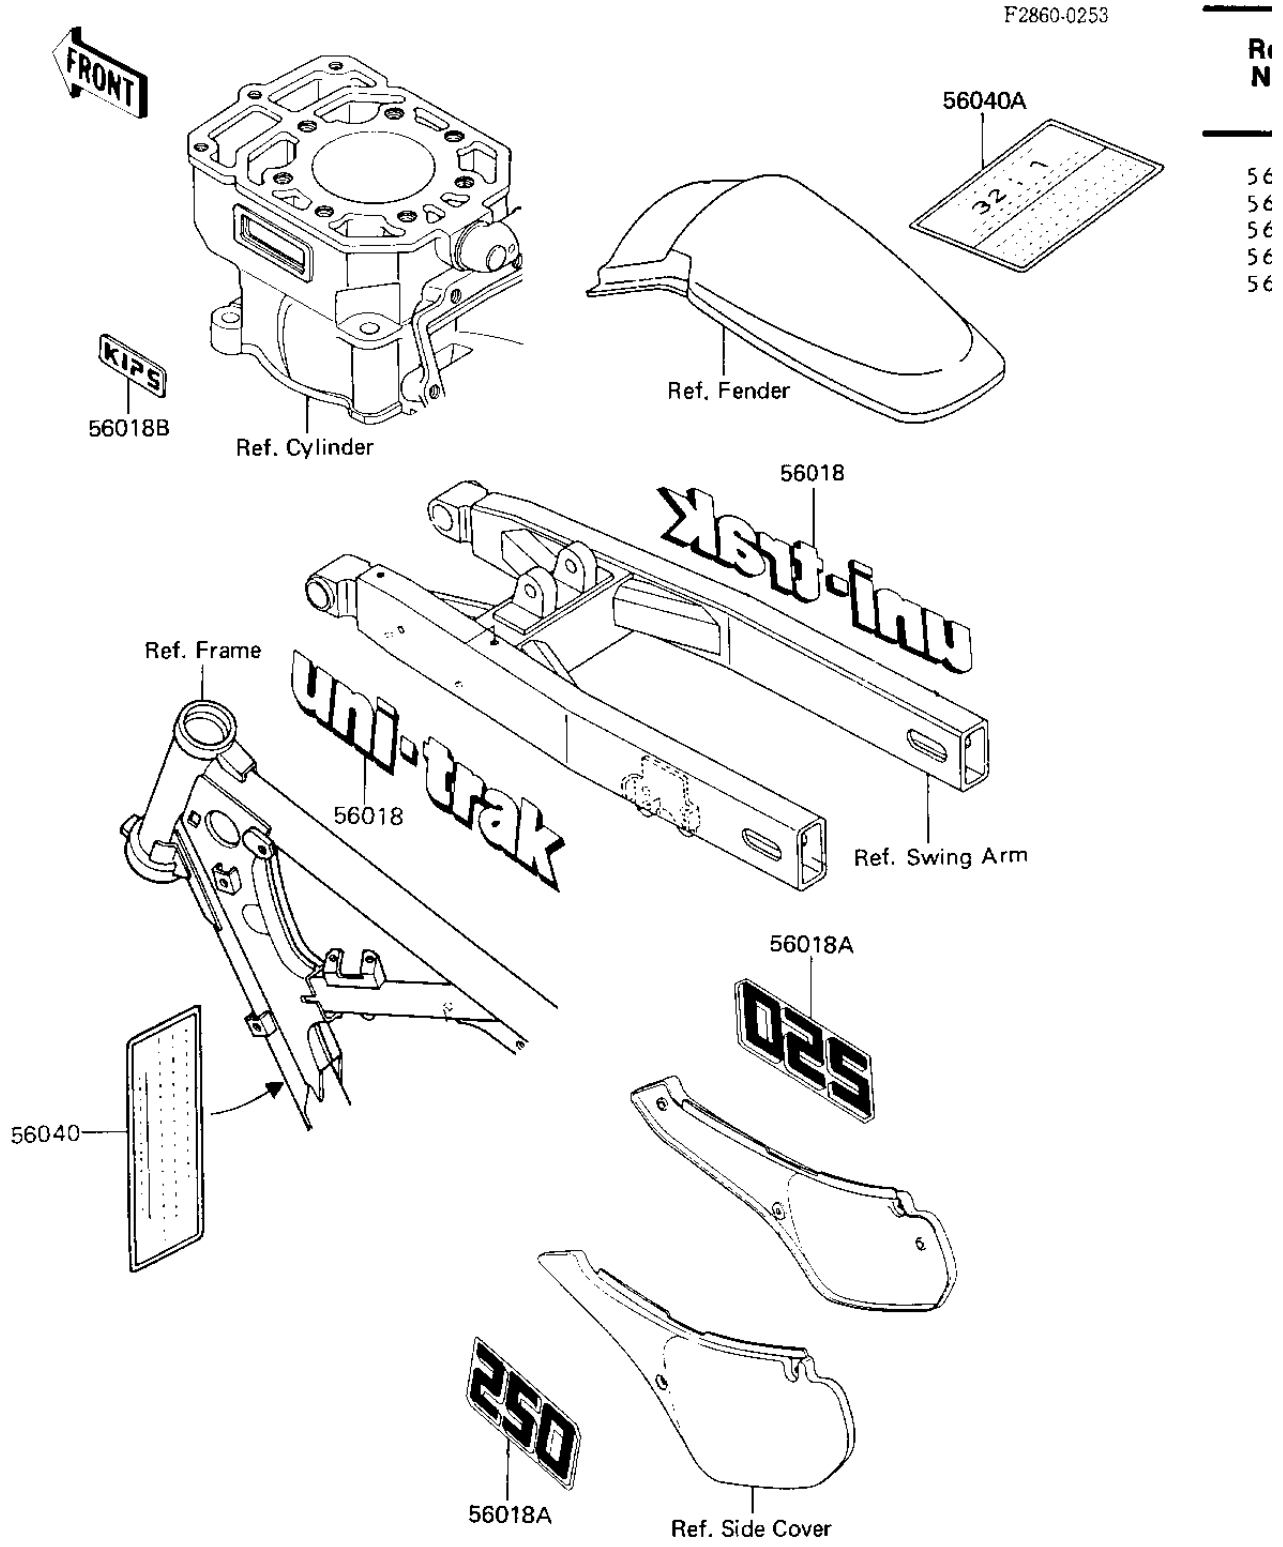

# 1985 KX250 PARTS DIAGRAM

LABELS

R	N
56	
56	
56	
56	
56	

|

# 1985 KX250 PARTS LIST

## LABELS

ITEM NAME	PART NUMBER	QUANTITY
MARK,SWING ARM,UNI-T (Ref # 56018)	56018-1364	2
MARK,SIDE COVER,"250 (Ref # 56018A)	56018-1619	2
MARK (Ref # 56018B)	56018-1651	1
LABEL,NOISE (Ref # 56040)	56040-1101	1
LABEL-WARNING,GASOLI (Ref # 56040A)	56040-1129	1