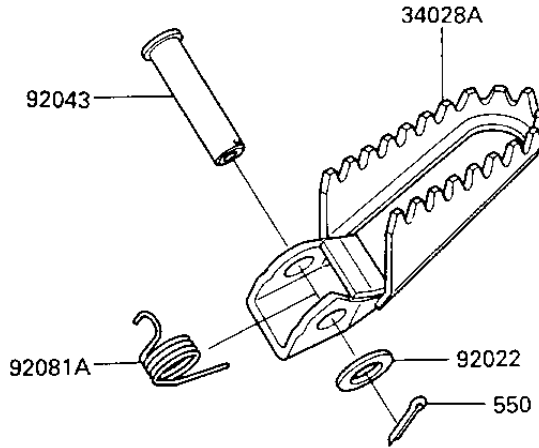

1985 KX250 PARTS DIAGRAM

FOOTRESTS

F2160-0107

Re
No

34
34
92
92
92
92

1985 KX250 PARTS LIST

FOOTRESTS

ITEM NAME	PART NUMBER	QUANTITY
STEP,LH (Ref # 34028)	34028-1150	1
STEP,RH (Ref # 34028A)	34028-1151	1
WASHER,PLAIN (Ref # 92022)	92022-239	2
PIN,10X37.5 (Ref # 92043)	92043-1217	2
SPRING,STEP,LH (Ref # 92081)	92081-1606	1
SPRING,STEP,RH (Ref # 92081A)	92081-1607	1
PIN,COTTER (Ref # 550)	550D2018	2