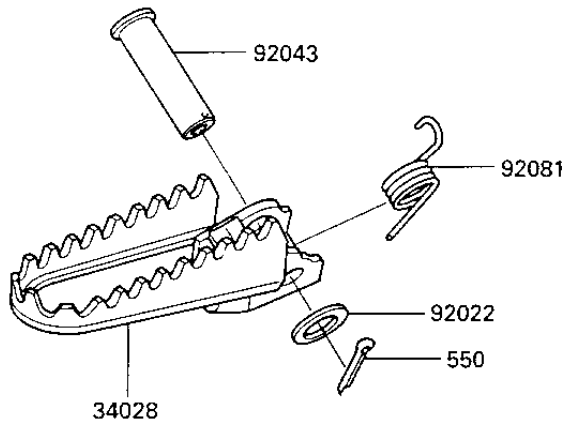

1985 KX250 PARTS DIAGRAM

FOOTRESTS

F2160-0107

Re
No

34
34
92
92
92
92

1985 KX250 PARTS LIST

FOOTRESTS

ITEM NAME	PART NUMBER	QUANTITY
STEP,LH (Ref # 34028)	34028-1150	1
STEP,RH (Ref # 34028A)	34028-1151	1
WASHER,PLAIN (Ref # 92022)	92022-239	2
PIN,10X37.5 (Ref # 92043)	92043-1217	2
SPRING,STEP,LH (Ref # 92081)	92081-1606	1
SPRING,STEP,RH (Ref # 92081A)	92081-1607	1
PIN,COTTER (Ref # 550)	550D2018	2