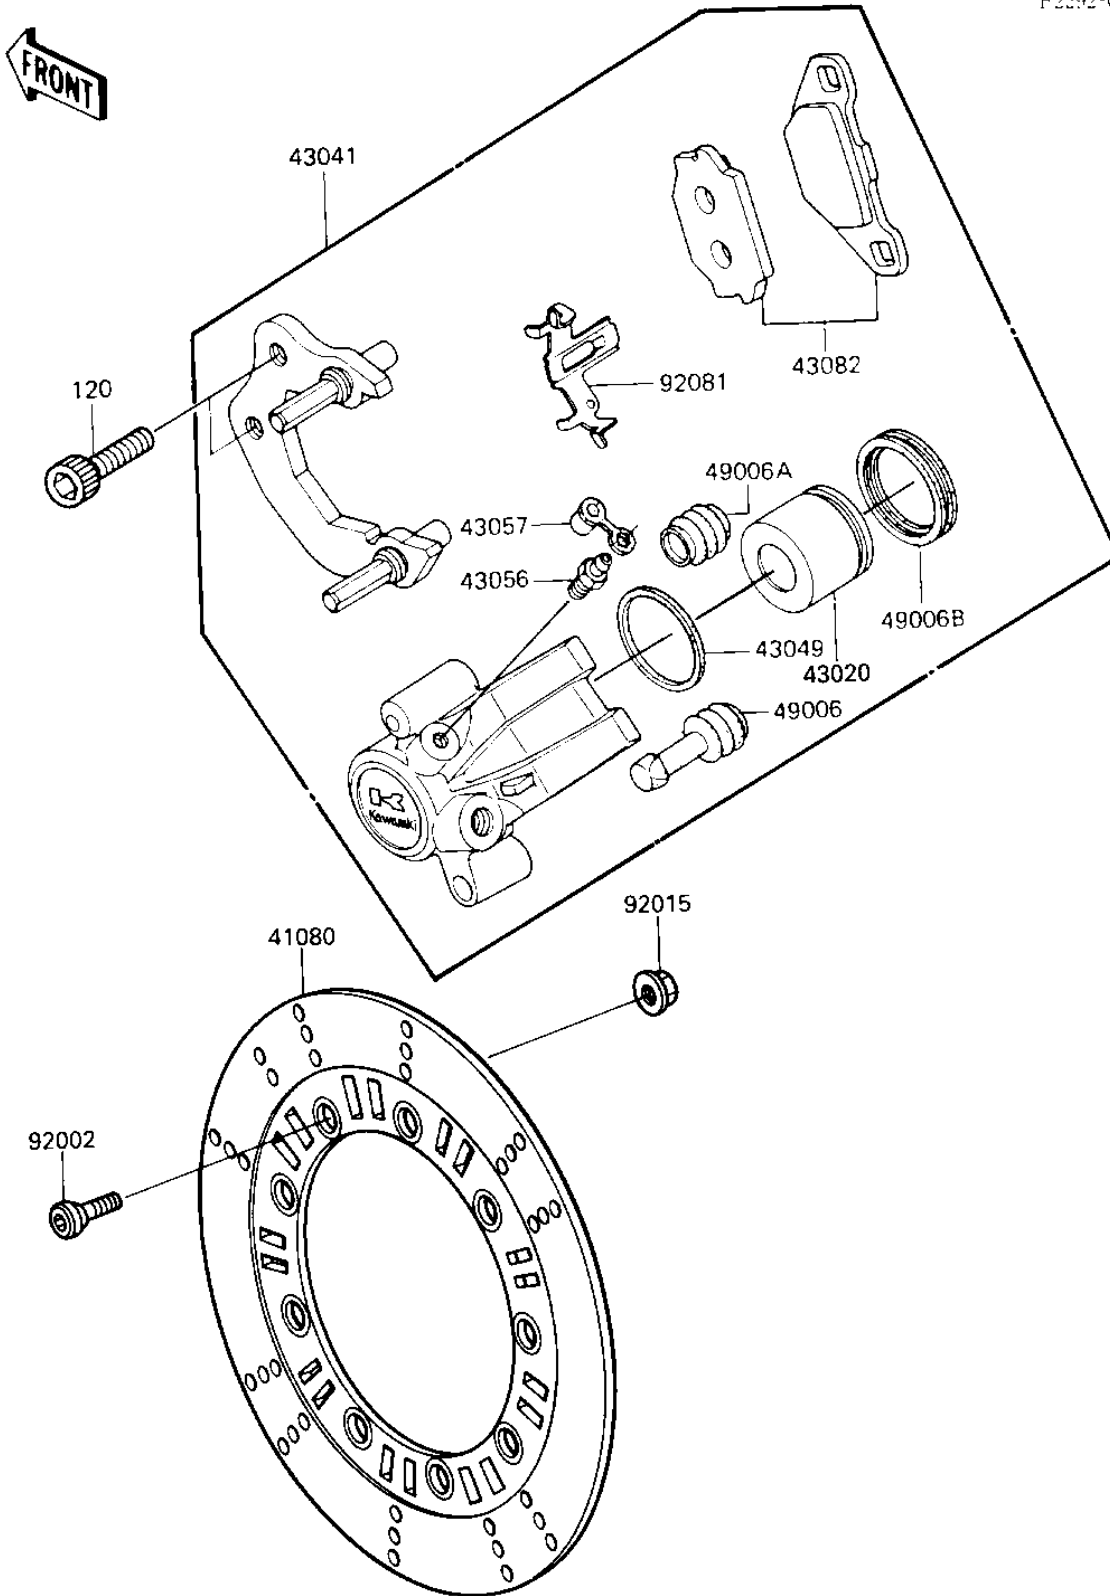

1985 KLR250 PARTS DIAGRAM

FRONT BRAKE

F2292-0072

1985 KLR250 PARTS LIST

FRONT BRAKE

ITEM NAME	PART NUMBER	QUANTITY
DISC,FR,SILVER (Ref # 41080)	41080-1145	1
PISTON-COMP-BRAKE (Ref # 43020)	43020-1082	1
CALIPER-ASSY,FR,LH (Ref # 43041)	43041-1357	1
PACKING,PISTON SEAL (Ref # 43049)	43049-1026	1
BREEDER (Ref # 43056)	43056-003	1
CAP,BREEDER (Ref # 43057)	43057-003	1
PAD-ASSY-BRAKE,FR (Ref # 43082)	43082-1056	1
BOOT,CALIPER (Ref # 49006)	49006-1054	1
BOOT,CALIPER (Ref # 49006A)	49006-1055	1
BOOT,PISTON (Ref # 49006B)	49006-1091	1
BOLT,SOCKET,FLANGED,6 (Ref # 92002)	92001-1987	9
NUT,LOCK,FLANGED,6MM (Ref # 92015)	92015-1339	9
SPRING (Ref # 92081)	92081-1341	1
BOLT-SOCKET,8X20 (Ref # 120)	120P0820	2