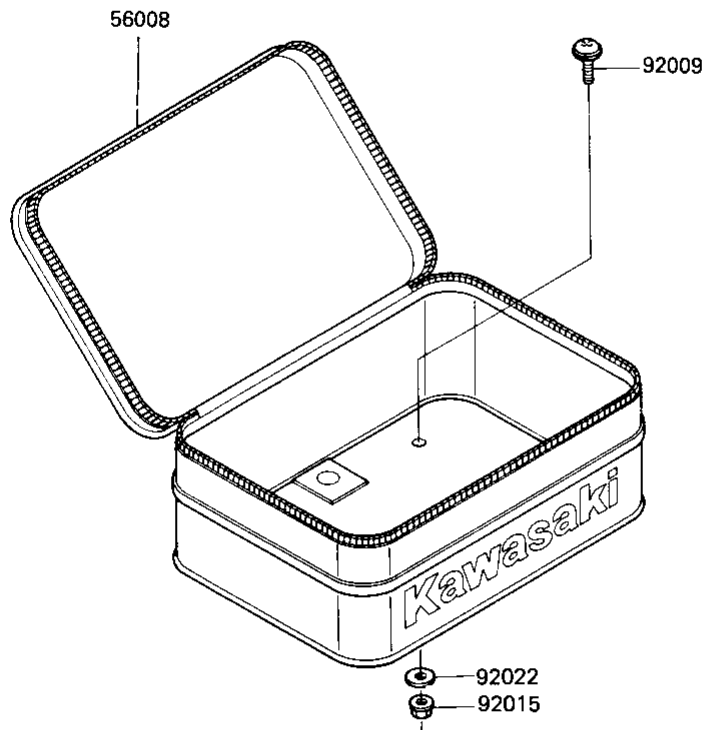

# 1984 KDX200 PARTS DIAGRAM

TOOL CASE

F2910-0012

# 1984 KDX200 PARTS LIST

## TOOL CASE

ITEM NAME	PART NUMBER	QUANTITY
BAG,TOOL (Ref # 56008)	56008-1020	1
SCREW,6X14 (Ref # 92009)	92009-1287	4
NUT-6MM (Ref # 92015)	92015-1078	4
WASHER 6.5X20X1.6T (Ref # 92022)	92022-125	4