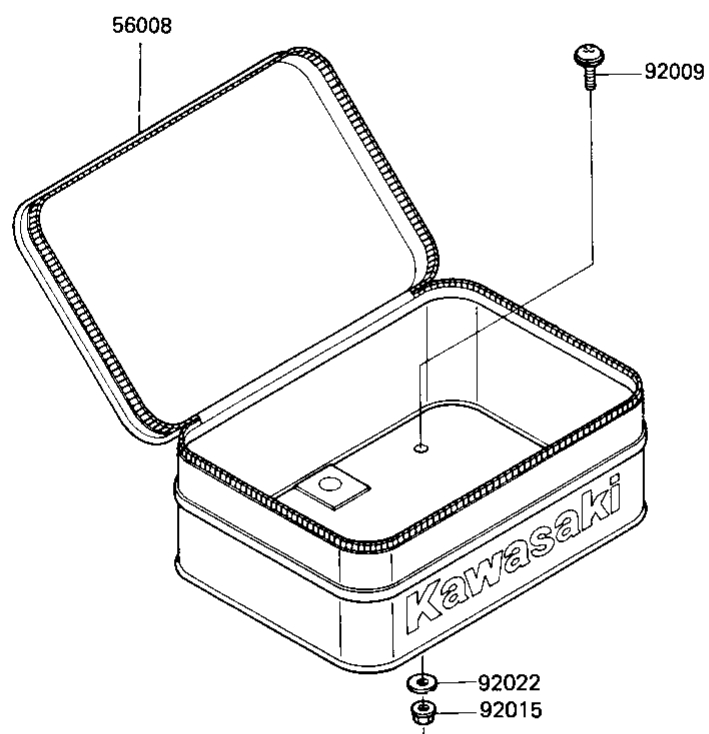

1983 KDX200 PARTS DIAGRAM

TOOL CASE

F2910-0012

1983 KDX200 PARTS LIST

TOOL CASE

ITEM NAME	PART NUMBER	QUANTITY
BAG,TOOL (Ref # 56008)	56008-1020	1
SCREW,6X14 (Ref # 92009)	92009-1287	1
NUT-6MM (Ref # 92015)	92015-1078	1
WASHER 6.5X20X1.6T (Ref # 92022)	92022-125	1