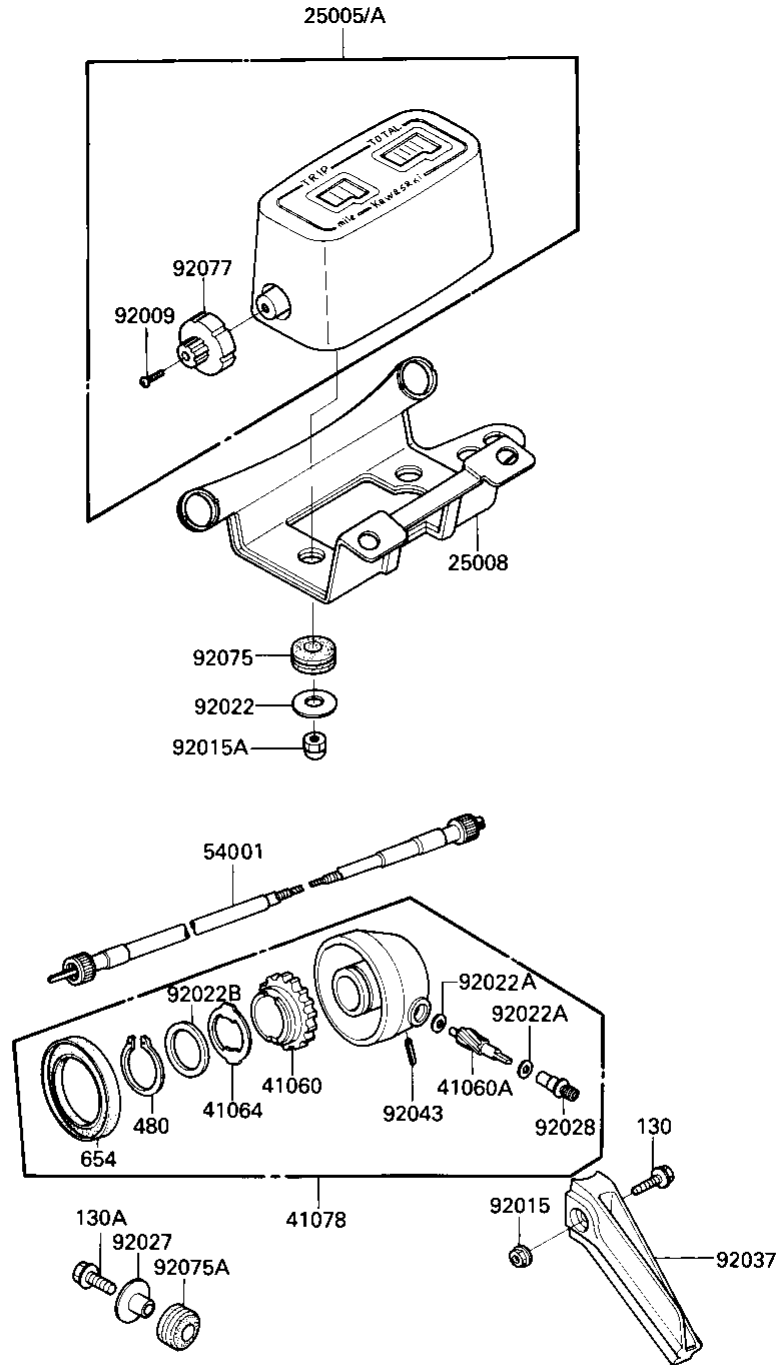

1984 KDX200 PARTS DIAGRAM

OPTIONAL PARTS (KDX200-A2/A3)

F2890-0002

1984 KDX200 PARTS LIST

OPTIONAL PARTS (KDX200-A2/A3)

ITEM NAME	PART NUMBER	QUANTITY
25005-1061 (Canada) (Ref # 25005A)	25005-1062	1
BRACKET-METER (Ref # 25008)	25008-1106	1
GEAR,SPEEDOMETER (Ref # 41060)	41059-027	1
PINION,SPEEDOMETER (Ref # 41060A)	41060-015	1
RECEIVER,SPEEDOMETER (Ref # 41064)	41064-015	1
GEAR BOX ASSY (Ref # 41078)	41078-011	1
CABLE,SPEEDOMETER (Ref # 54001)	54001-4001	1
SCREW-2X6 (Ref # 92009)	92009-1159	1
NUT-6MM (Ref # 92015)	92015-1078	1
NUT-CAP,5MM (Ref # 92015A)	322C0500	2
WASHER,5.2X16X16X1.2T (Ref # 92022)	25009-004	2
WASHER THRST SPD PINI (Ref # 92022A)	41063-001	2
WASHER,THRUST (Ref # 92022B)	41065-005	1
COLLAR (Ref # 92027)	92027-251	2
BUSH,SPEEDMETER CABLE (Ref # 92028)	41062-005	1
CLAMP,CABLE (Ref # 92037)	92037-1481	1
PIN,SPRING (Ref # 92043)	41082-001	1
DAMPER RUBBER,METER (Ref # 92075)	92075-1209	2
DAMPER,HEAD LAMP BRAC (Ref # 92075A)	92075-138	2
KNOB-METER TRIP RESET (Ref # 92077)	92077-1013	1
BOLT,FLANGED,6X25 (Ref # 130)	130B0625	1
BOLT-FLANGED,6X18 (Ref # 130A)	130G0618	2
CIRCLIP-TYPE-C, 24MM (Ref # 480)	480J2400	1
OIL SEAL,#50659 (Ref # 654)	654A506509	1