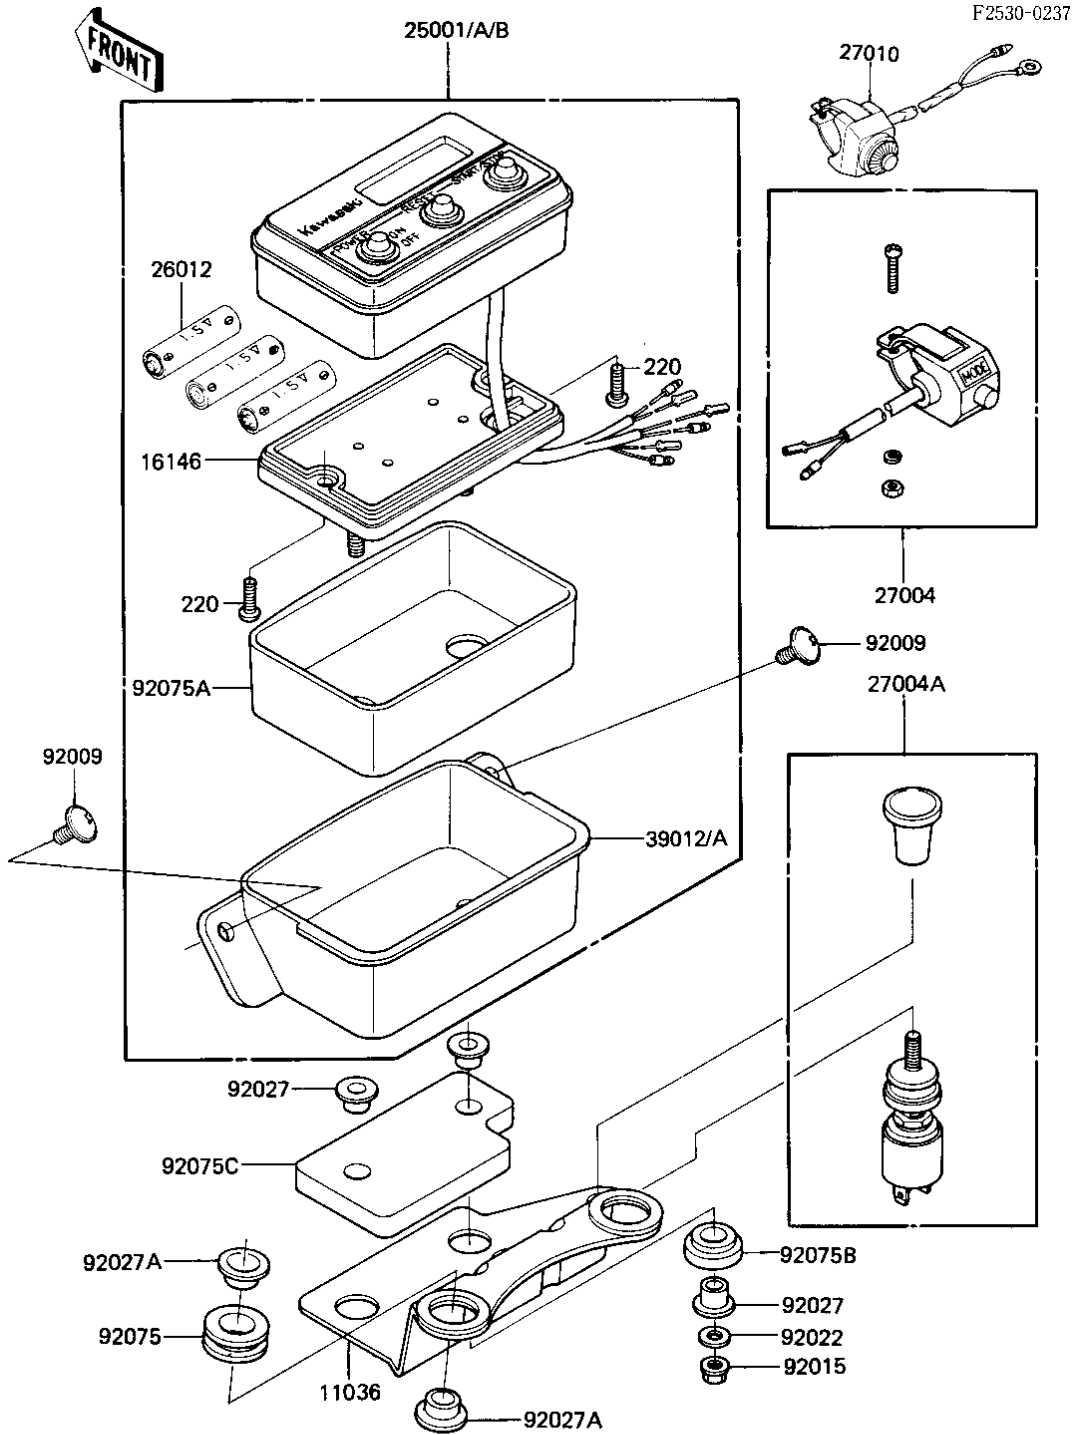

## 1983 KDX200 PARTS DIAGRAM

METER (KDX200-A1/A2)

## 1983 KDX200 PARTS LIST

METER (KDX200-A1/A2)

ITEM NAME	PART NUMBER	QUANTITY
BRACKET-A,METER (Ref # 11036)	11036-1781	1
COVER-ASSY,METER (Ref # 16146)	16146-1012	1
METER-ASSY,MILE,L.GRE (Ref # 25001A)	25001-1412-6W	1
METER-ASSY,KILOMETER (Canada) (Ref # 25001B)	25001-1431-6W	1
SWITCH,HEAD LAMP (Ref # 27004A)	27004-4001	1
CASE-STORAGE,METER,L. (Ref # 39012A)	39012-1015-6W	1
SCREW,6X10 (Ref # 92009)	92009-1286	1
NUT-6MM (Ref # 92015)	92015-1078	1
WASHER 6.5X20X1.6T (Ref # 92022)	92022-125	1
COLLAR (Ref # 92027)	92027-153	1
COLLAR,METER BRACKET (Ref # 92027A)	92027-1585	1
DAMPER RUBB TANK FRNT (Ref # 92075)	92075-013	1
DAMPER,METER (Ref # 92075A)	92075-1433	1
DAMPER,METER BRACKET (Ref # 92075B)	92075-1485	2
SCREW PAN HEAD 4X16 (Ref # 220)	220B0416	1