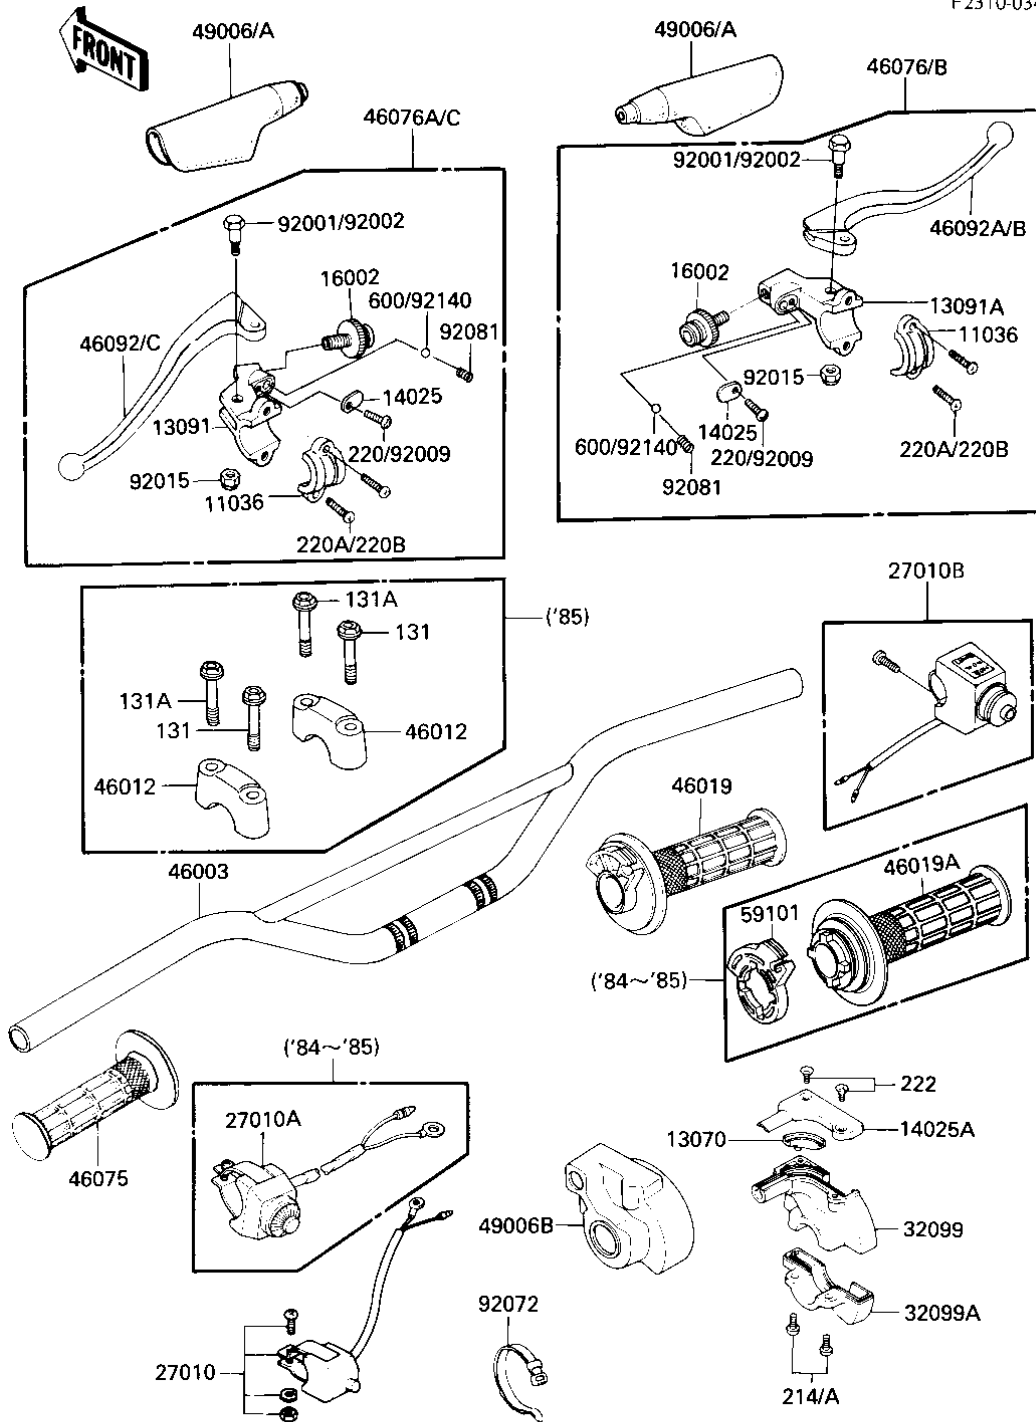

1983 KDX200 PARTS DIAGRAM

HANDLEBAR

F2310-0348

1983 KDX200 PARTS LIST

HANDLEBAR

ITEM NAME	PART NUMBER	QUANTITY
BRACKET-A (Ref # 11036)	11036-1297	1
GUIDE,THROTTLE PEACE (Ref # 13070)	13070-1073	1
HOLDER,CLUTCH LEVER (Ref # 13091)	13091-1170	1
HOLDER,BRAKE LEVER (Ref # 13091A)	13091-1171	1
COVER,LEVER HOLDER (Ref # 14025)	14025-1593	1
COVER,THROTTLE CASE U (Ref # 14025A)	14025-1646	1
ADJUSTER-CABLE (Ref # 16002)	16002-1012	1
SWITCH,ASSY,ENG STOP (Ref # 27010)	27010-1018	1
CASE,THROTTLE UPP (Ref # 32099)	32099-1036	1
CASE,THROTTLE LWR (Ref # 32099A)	32099-1044	1
HANDLEBAR (Ref # 46003)	46003-1093	1
GRIP-ASSY,THROTTLE (Ref # 46019)	46019-1026	1
GRIP,LH (Ref # 46075)	46075-1024	1
LEVER-ASSY-GRIP,BRAKE (Ref # 46076)	46076-1116	1
LEVER-ASSY-GRIP,CLUTC (Ref # 46076A)	46076-1117	1
LEVER-GRIP,CLUTCH (Ref # 46092)	46092-1110	1
LEVER-GRIP,BRAKE (Ref # 46092A)	46092-1109	1
DUST COVER (Ref # 49006)	46071-003	1
BOOT,THROTTLE CASE (Ref # 49006B)	49006-1097	1
BOLT,LEVER SET (Ref # 92001)	92001-1757	1
NUT (Ref # 92015)	92019-008	1
BAND,SHORT (Ref # 92072)	92072-030	1
SPRING,LEVER HOLDER (Ref # 92081)	92081-1521	1
SCREW 5X18 (Ref # 214)	214B0518	1
SCREW PAN HEAD 3X8 (Ref # 220)	220B0308	1
SCREW-PAN-CROS (Ref # 220A)	220B0514	1
SCREW OVL CNTSNK 4X12 (Ref # 222)	222E0412	1
BALL STEEL 7/32' (Ref # 600)	600A0700	1