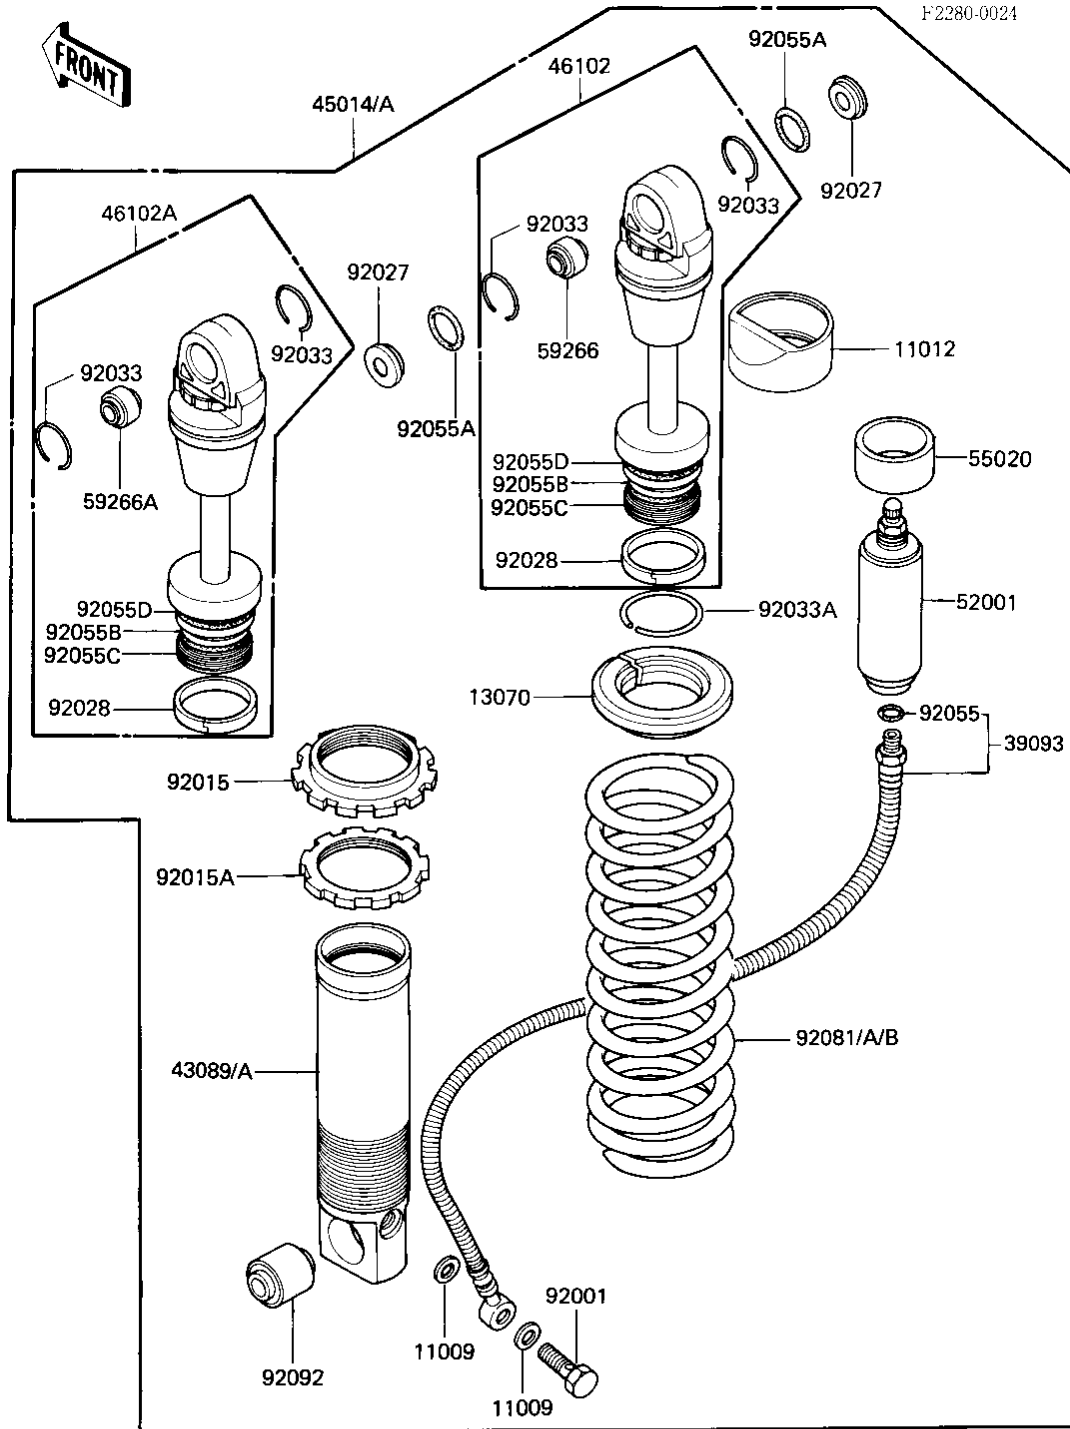

# 1984 KDX200 PARTS DIAGRAM

## SHOCK ABSORBER

# 1984 KDX200 PARTS LIST

## SHOCK ABSORBER

ITEM NAME	PART NUMBER	QUANTITY
GASKET,FORK CYLINDER (Ref # 11009)	44045-057	2
CAP,REARSHOCK (Ref # 11012)	11012-1278	1
GUIDE,SPRING (Ref # 13070)	13070-1075	1
PIPE-COMP-SUSP (Ref # 39093)	39093-1084	1
CYLINDER-SHOCKABSORBE (Ref # 43089A)	43089-1102	1
SHOCKABSORBER (Ref # 45014A)	45014-1264	1
ROD,REARSHOCK (Ref # 46102A)	46102-1113	1
TANK-OIL,RR SHOCK (Ref # 52001)	52001-1104	1
GUARD,AIR TANK (Ref # 55020)	55020-1044	1
BOLT,PIPE-COMP-SUSP (Ref # 92001)	92001-1752	1
NUT,SPRING ADJUST (Ref # 92015)	92015-1239	1
NUT,SPRING ADJUST LOC (Ref # 92015A)	92015-1240	1
COLLAR,REARSHOCK (Ref # 92027)	92027-1534	2
BUSHING,ROD (Ref # 92028)	92028-1198	1
RING-SNAP,REARSHOCK (Ref # 92033)	92033-1090	2
RING-SNAP,REARSHOCK (Ref # 92033A)	92033-1091	2
"O" RING (Ref # 92055)	92055-1099	1
RING-O,REARSHOCK (Ref # 92055A)	92055-1156	2
RING-O,ROD (Ref # 92055B)	92055-1181	1
RING-O,ROD (Ref # 92055C)	92055-1158	1
RING-O,ROD (Ref # 92055D)	92055-1181	1
SPRING,SHOCKABSORBER, (Ref # 92081)	92081-1518	1
SPRING,SHOCKABSORBER (Ref # 92081A)	92081-1584	1
SPRING,SHOCKABSORBER (Ref # 92081B)	92081-1682	1
BUSHING-RUBBER,SHOCKA (Ref # 92092)	92092-1008	1