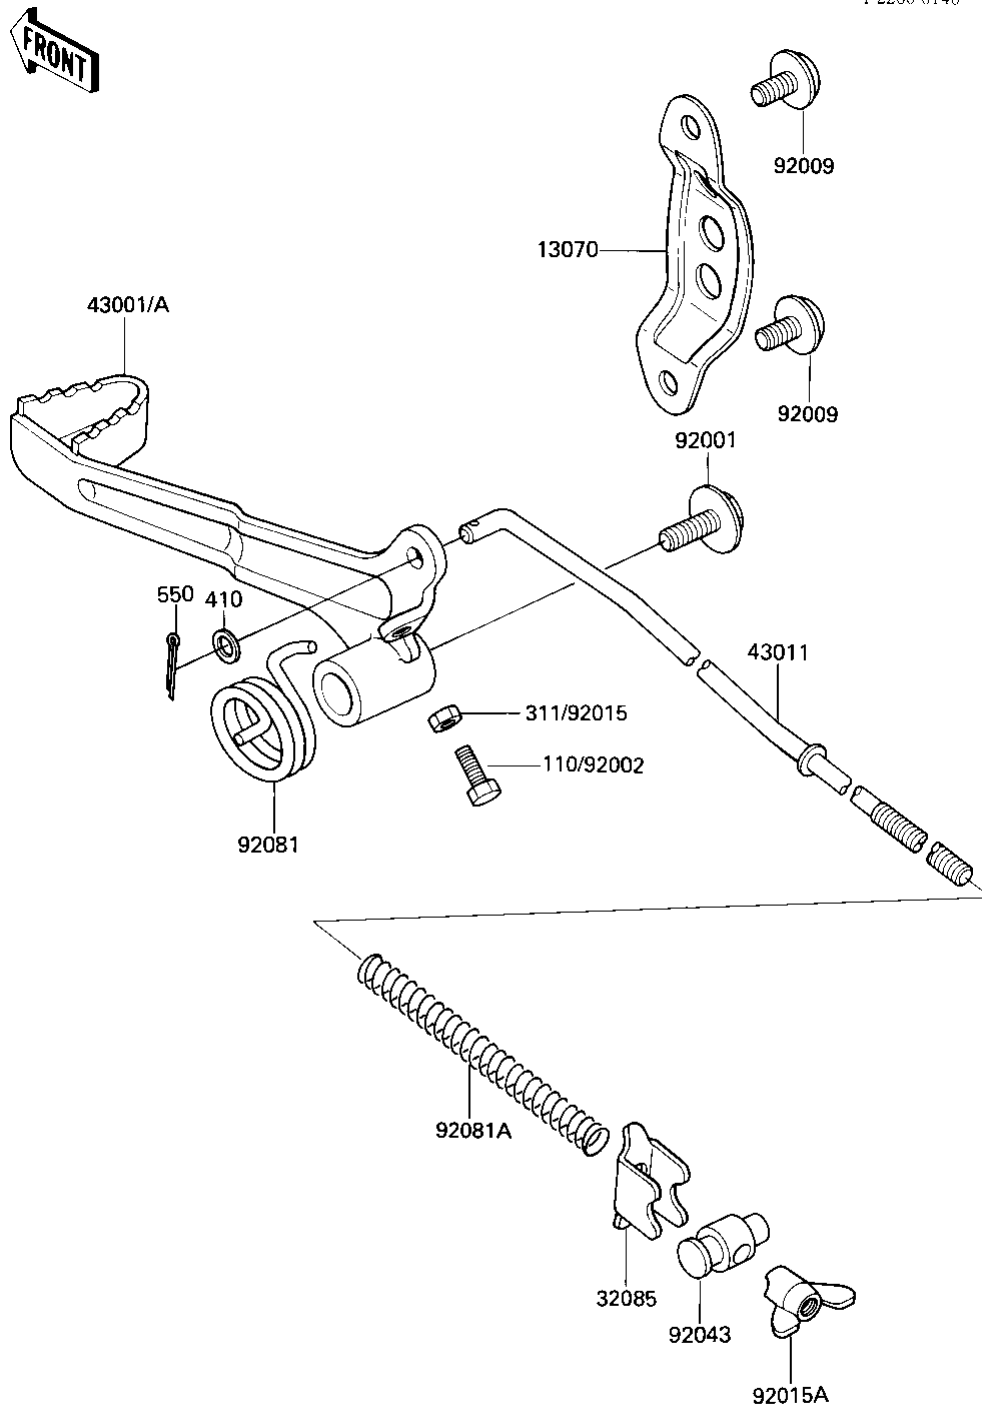

1983 KDX200 PARTS DIAGRAM

BRAKE PEDAL

F2260-0140

1983 KDX200 PARTS LIST

BRAKE PEDAL

ITEM NAME	PART NUMBER	QUANTITY
GUIDE,BRAKE ROD (Ref # 13070)	13070-1082	1
STOPPER,BRAKE ROD (Ref # 32085)	32085-1115	1
LEVER-BRAKE,PEDAL (Ref # 43001)	43001-1098	1
LEVER-BRAKE,PEDAL (Ref # 43001A)	43001-1164	1
ROD-BRAKE (Ref # 43011)	43011-1055	1
BOLT,HEX HEAD,6X10 (Ref # 92001)	92001-1034	1
SCREW,6X10 (Ref # 92009)	92009-1286	1
NUT,WING,6M/M (Ref # 92015A)	92015-4004	1
PIN,BRAKE ROD (Ref # 92043)	92043-1139	1
SPRING,BRAKE PEDAL (Ref # 92081)	92144-1085	1
SPRING,BAAKE ROD (Ref # 92081A)	92081-1688	1
BOLT-UPSET,6X20 (Ref # 110)	112G0620	1
NUT 6MM (Ref # 311)	311B0600	1
WASHER PLAIN 6MM (Ref # 410)	410B0600	1
PIN COTTER 2.0X15 (Ref # 550)	550D2015	1