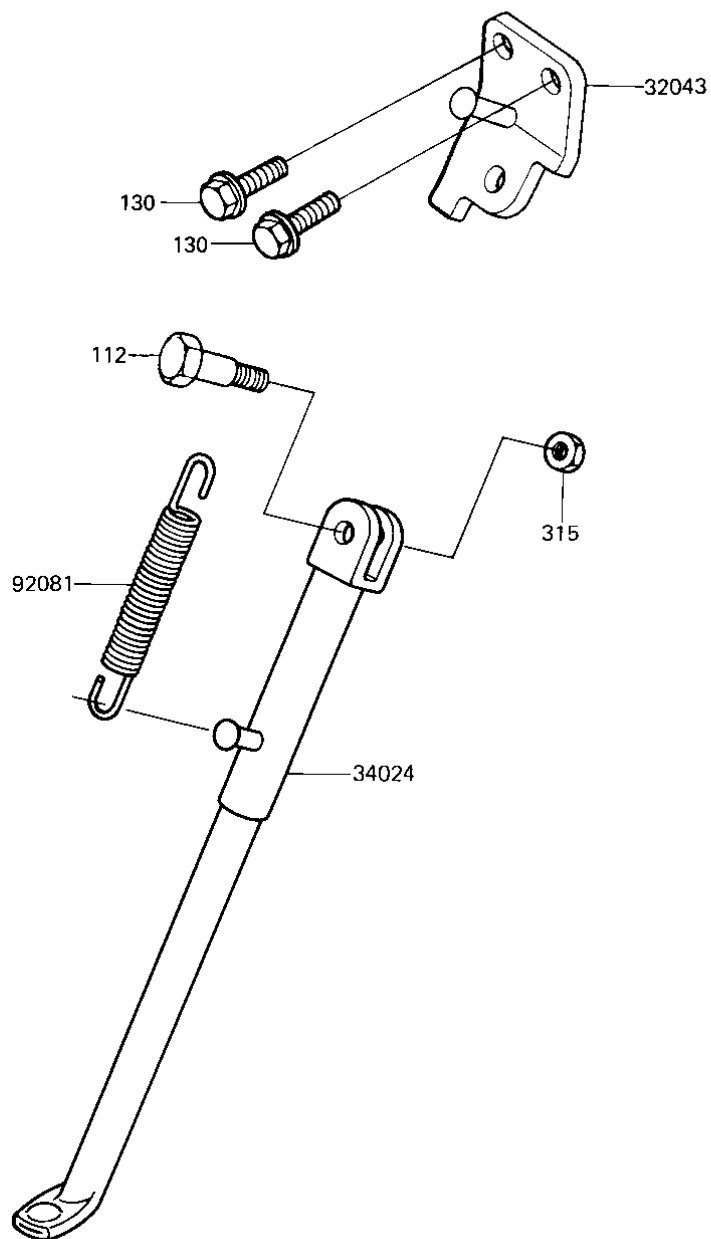

1983 KDX200 PARTS DIAGRAM

STAND

F2190-0125

1983 KDX200 PARTS LIST

STAND

ITEM NAME	PART NUMBER	QUANTITY
BRACKET-STAND (Ref # 32043)	32043-1114	1
STAND-SIDE (Ref # 34024)	34024-1104	1
SPRING (Ref # 92081)	92081-1419	1
BOLT-UPSET (Ref # 112)	112C1030	1
BOLT-FLANGED,12X20 (Ref # 130)	130G1220	1
NUT-HEX-FINE (Ref # 315)	315C1000	1