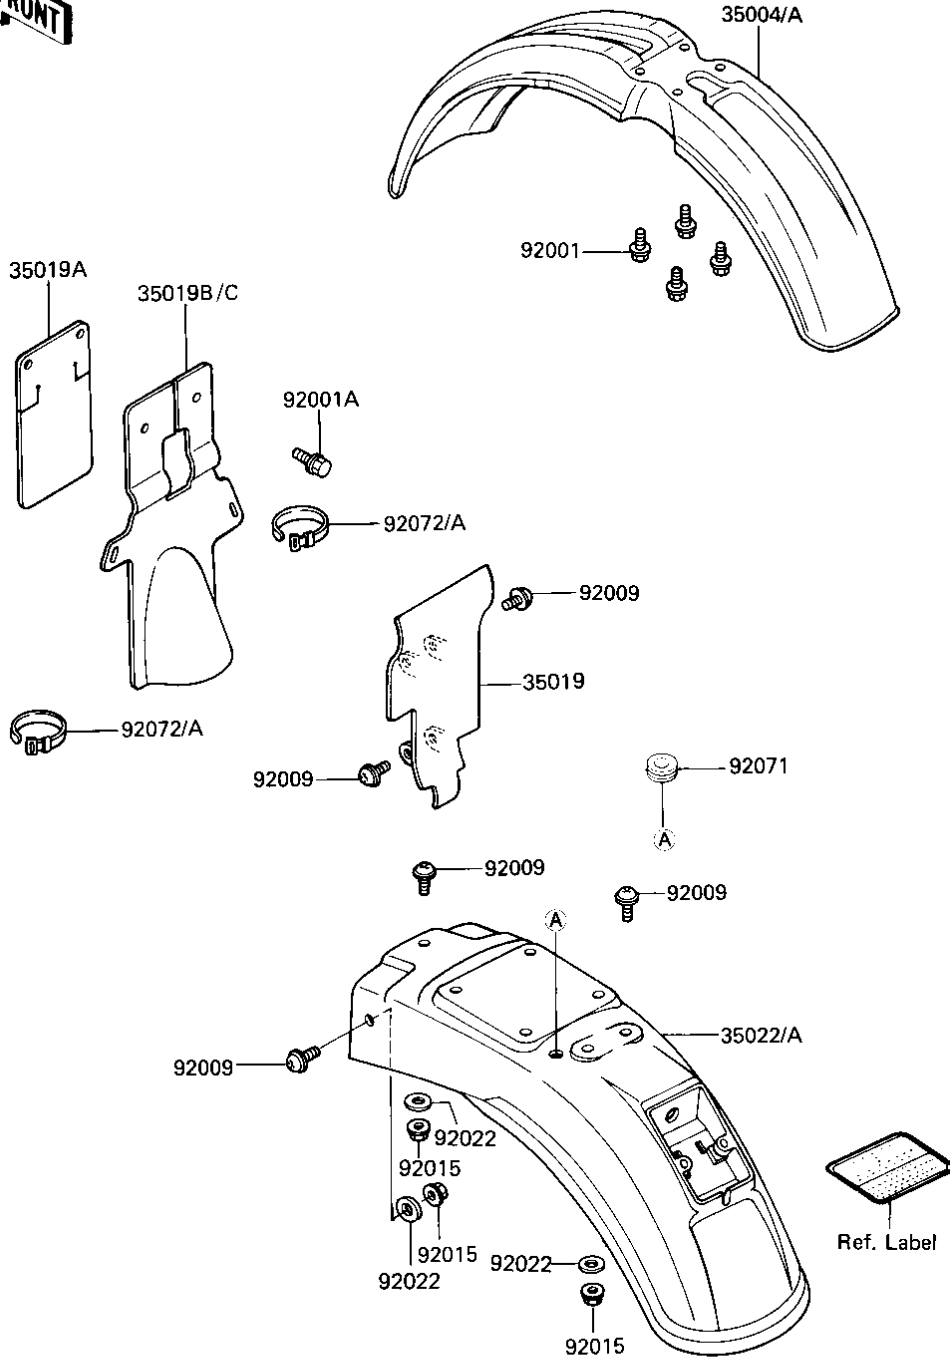

1983 KDX200 PARTS DIAGRAM

FENDERS

F2170-0198

1983 KDX200 PARTS LIST

FENDERS

ITEM NAME	PART NUMBER	QUANTITY
FENDER-FRONT,L.GREEN (Ref # 35004A)	35004-1233-6W	1
FLAP,SUSPENSION ROD (Ref # 35019)	35019-1050	1
FLAP,FENDER,RR (Ref # 35019A)	35019-1056	1
FLAP,REAR FENDR (Ref # 35019B)	35019-1066	1
FENDER-COMP-REAR,L.GR (Ref # 35022A)	35022-1113-6W	1
BOLT,6X20 (Ref # 92001)	92001-1773	1
BOLT,6X14 (Ref # 92001A)	92001-1926	1
SCREW,6X14 (Ref # 92009)	92009-1287	1
NUT-6MM (Ref # 92015)	92015-1078	1
WASHER 6.5X20X1.6T (Ref # 92022)	92022-125	1
GROMMET HARNESS 10MM (Ref # 92071)	92071-019	1
BAND,SHORT (Ref # 92072)	92072-030	1