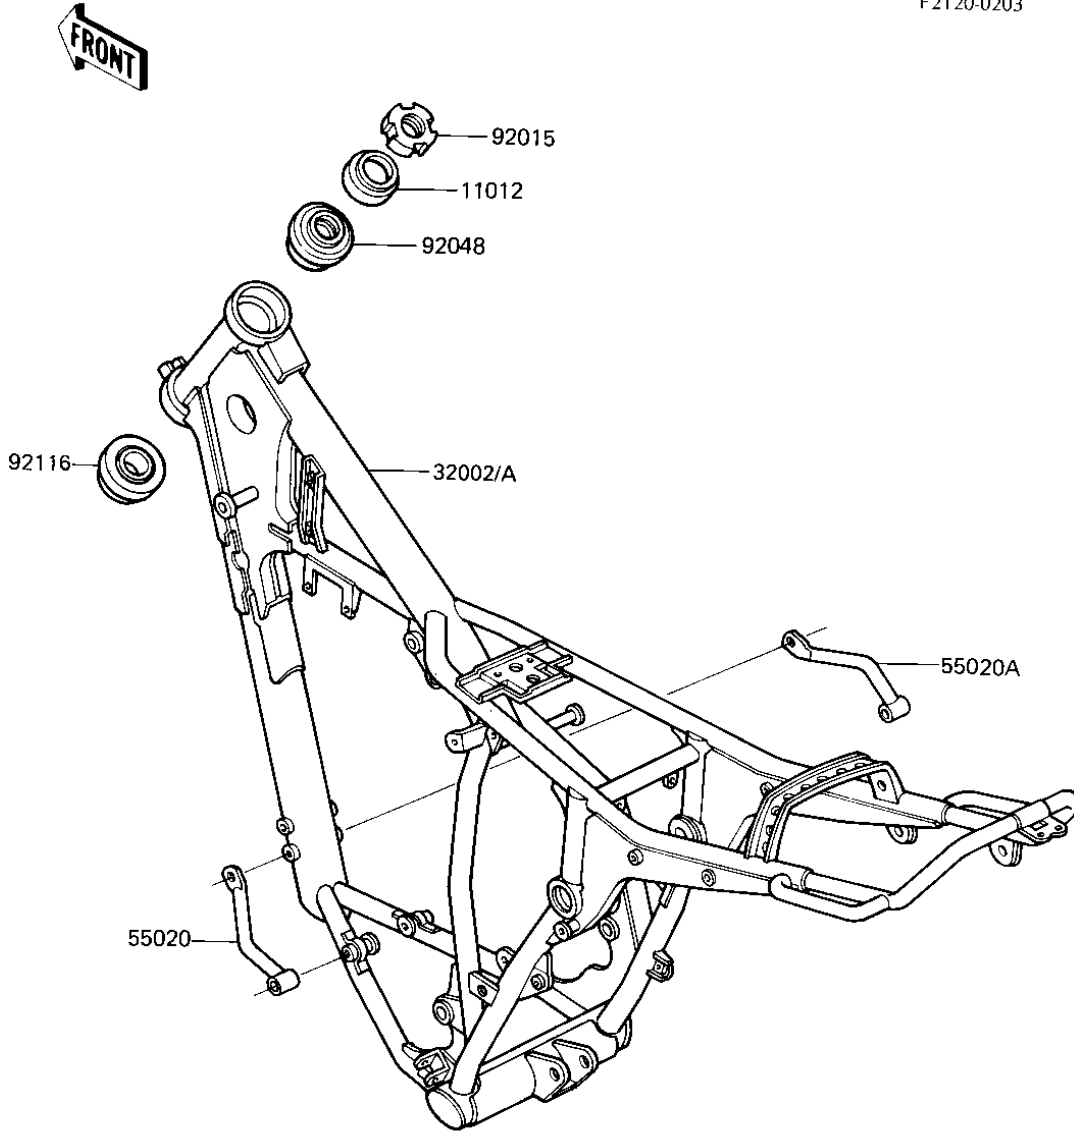

1984 KDX200 PARTS DIAGRAM

FRAME

F2120-0203

1984 KDX200 PARTS LIST

FRAME

ITEM NAME	PART NUMBER	QUANTITY
CAP,STEERING STEM (Ref # 11012)	46098-015	1
FRAME-COMP (Ref # 32002A)	32002-1654	1
GUARD,ENGINE,LH (Ref # 55020)	55020-1091	1
GUARD,ENGINE,RH (Ref # 55020A)	55020-1092	1
NUT (Ref # 92015)	92015-1546	1
BEARING,STEERING STEM (Ref # 92048)	92047-017	1
BEARING,ROLLER,32006 (Ref # 92116)	92116-1008	1