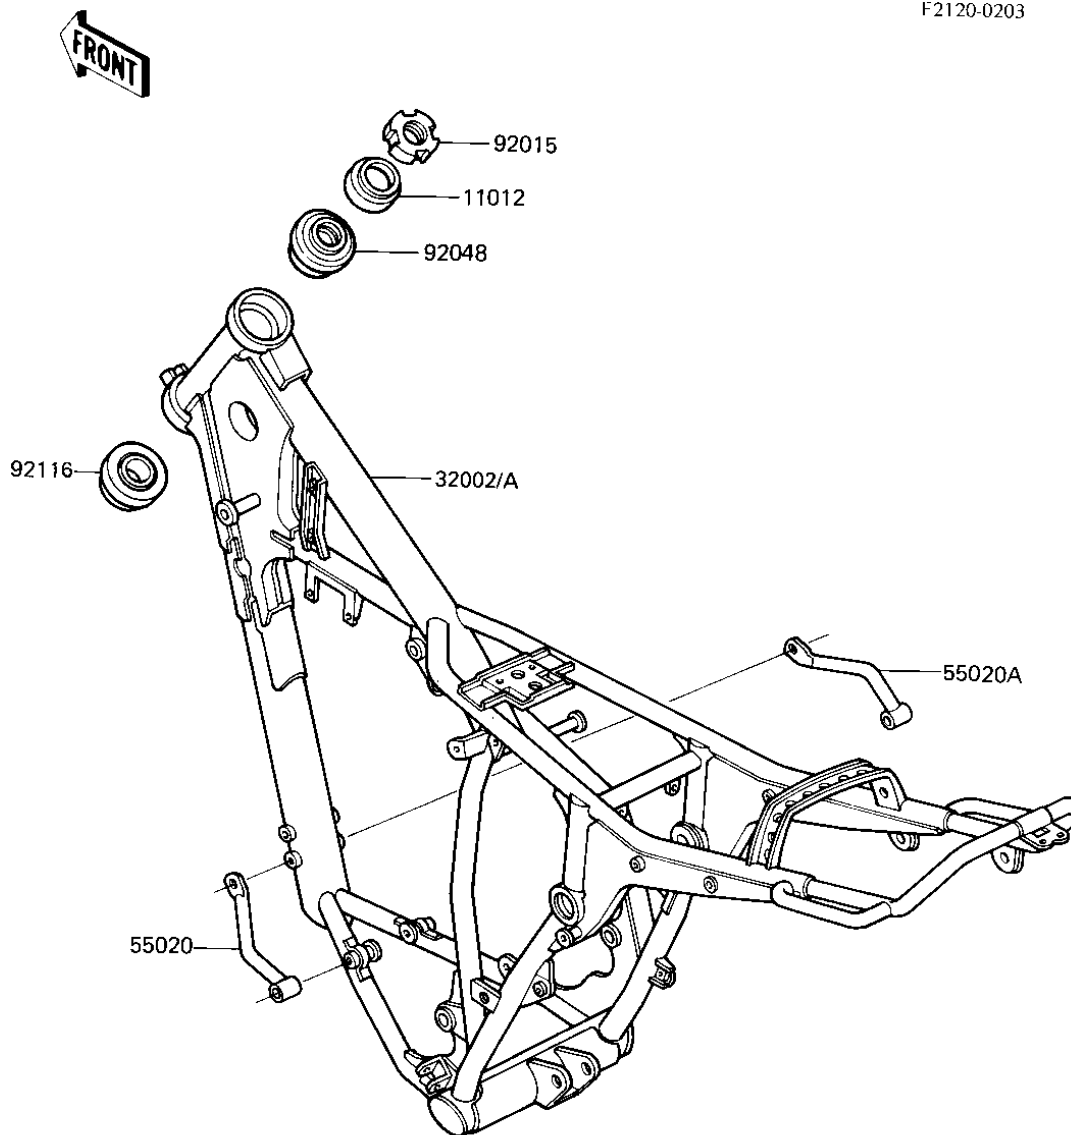

1983 KDX200 PARTS DIAGRAM

FRAME

F2120-0203

1983 KDX200 PARTS LIST

FRAME

ITEM NAME	PART NUMBER	QUANTITY
CAP,STEERING STEM (Ref # 11012)	46098-015	1
FRAME-COMP (Ref # 32002)	32002-1523	1
GUARD,ENGINE,LH (Ref # 55020)	55020-1091	1
GUARD,ENGINE,RH (Ref # 55020A)	55020-1092	1
NUT (Ref # 92015)	92015-1546	1
BEARING,STEERING STEM (Ref # 92048)	92047-017	1
BEARING,ROLLER,32006 (Ref # 92116)	92116-1008	1