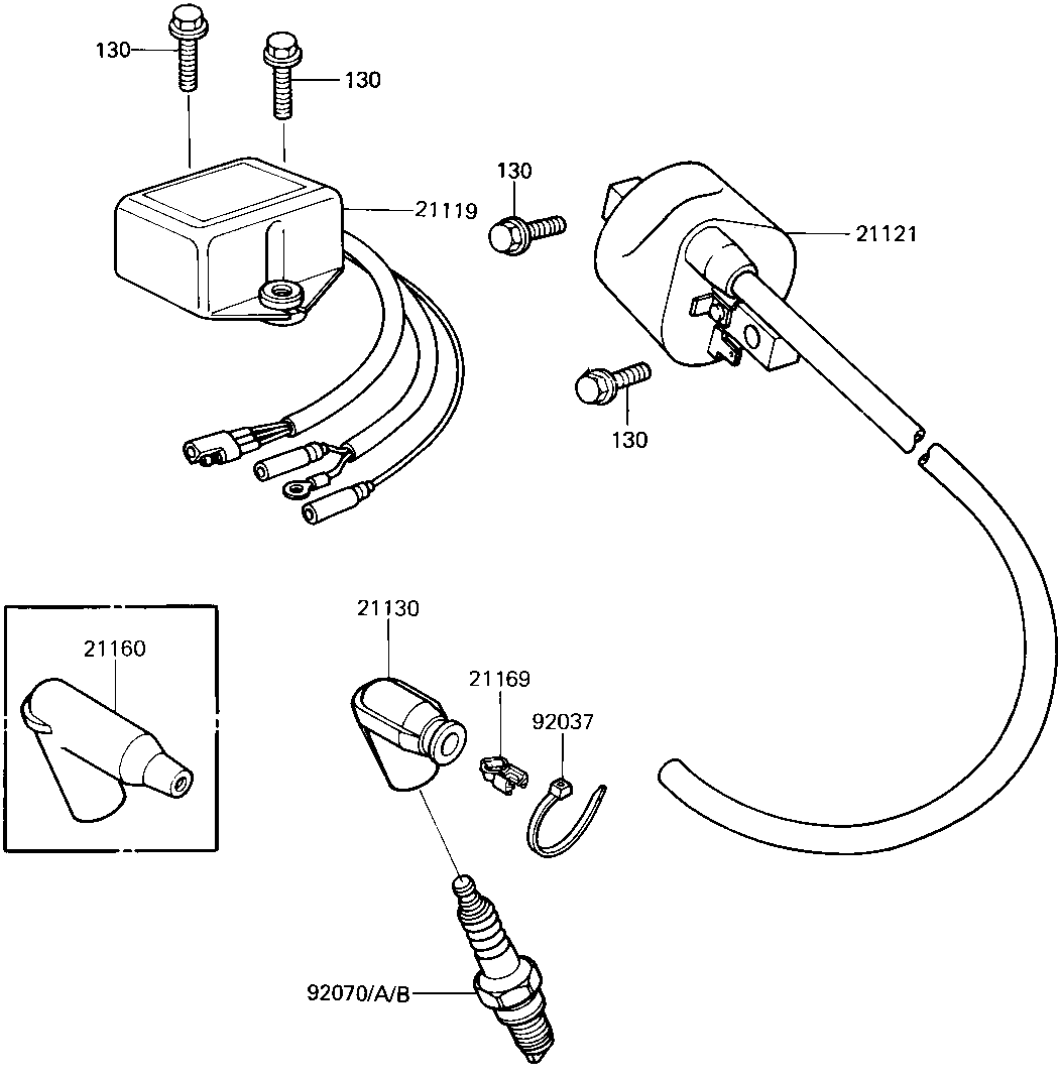

## 1983 KDX200 PARTS DIAGRAM

IGNITION

E1830-0166

## 1983 KDX200 PARTS LIST

### IGNITION

ITEM NAME	PART NUMBER	QUANTITY
IGNITER (Ref # 21119)	21119-1066	1
COIL-IGNITION (Ref # 21121)	21121-1126	1
CAP,SPARK PLUG (Ref # 21130)	21130-1006	1
CAP ASSY,SPARK PLUG (Ref # 21160)	21160-1009	1
TERMINAL,PLUG CAP (Ref # 21169)	21169-001	1
CLAMP,SPARK PLUG CAP (Ref # 92037)	92037-1173	1
SPARK PLUG B9ES (Ref # 92070)	B9ES	1
UNAVAILABLE IN PRICE BOOK (Ref # 92070A)	92070-1054	1
BOLT-FLANGED,6X18 (Ref # 130)	130G0618	1