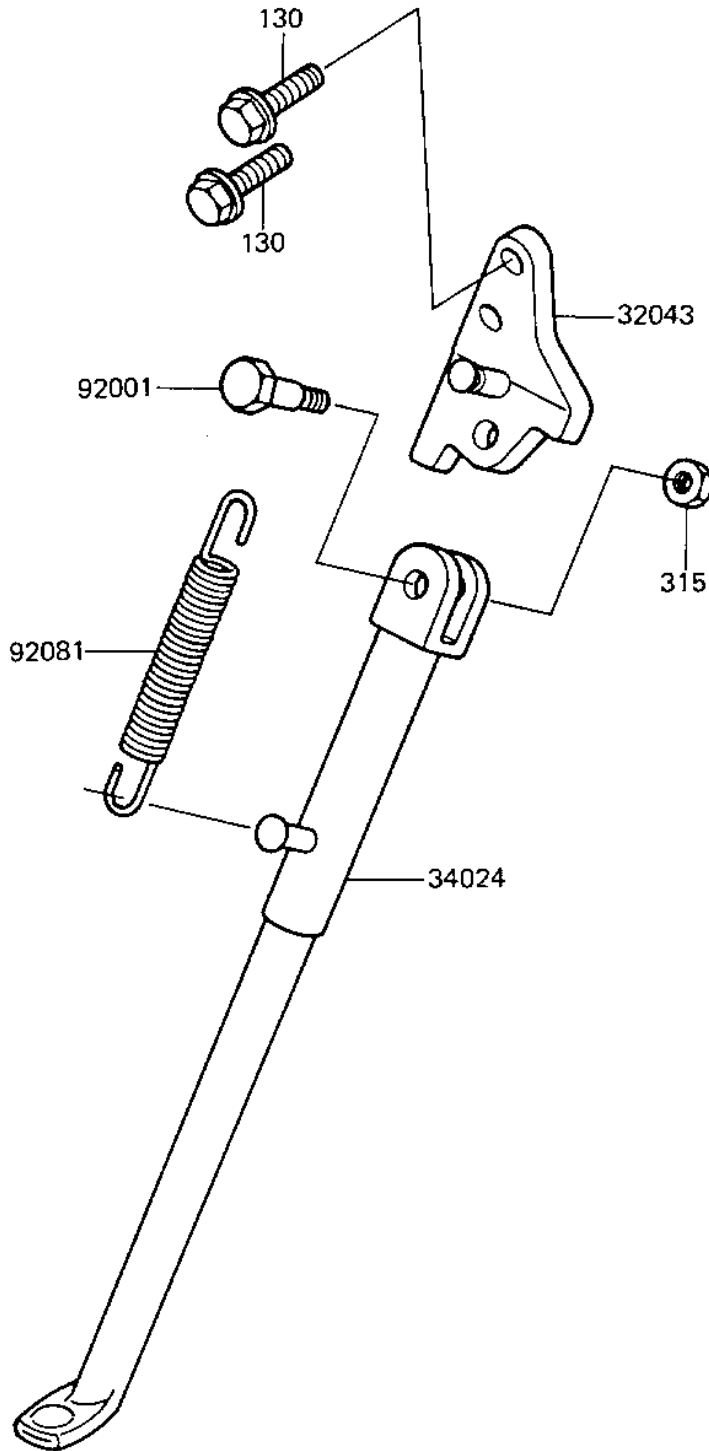

# 1985 KX125 PARTS DIAGRAM

STAND

F2190-0175

# 1985 KX125 PARTS LIST

## STAND

ITEM NAME	PART NUMBER	QUANTITY
BRACKET-STAND,SIDE (Ref # 32043)	32043-1244	1
STAND-SIDE (Ref # 34024)	34024-1186	1
BOLT, SIDE STAND FIT (Ref # 92001)	92003-157	1
SPRING-SIDE STAND (Ref # 92081)	34025-004	1
BOLT-FLANGED,10X16 (Ref # 130)	130G1016	2
NUT 10MM (Ref # 315)	315B1000	1