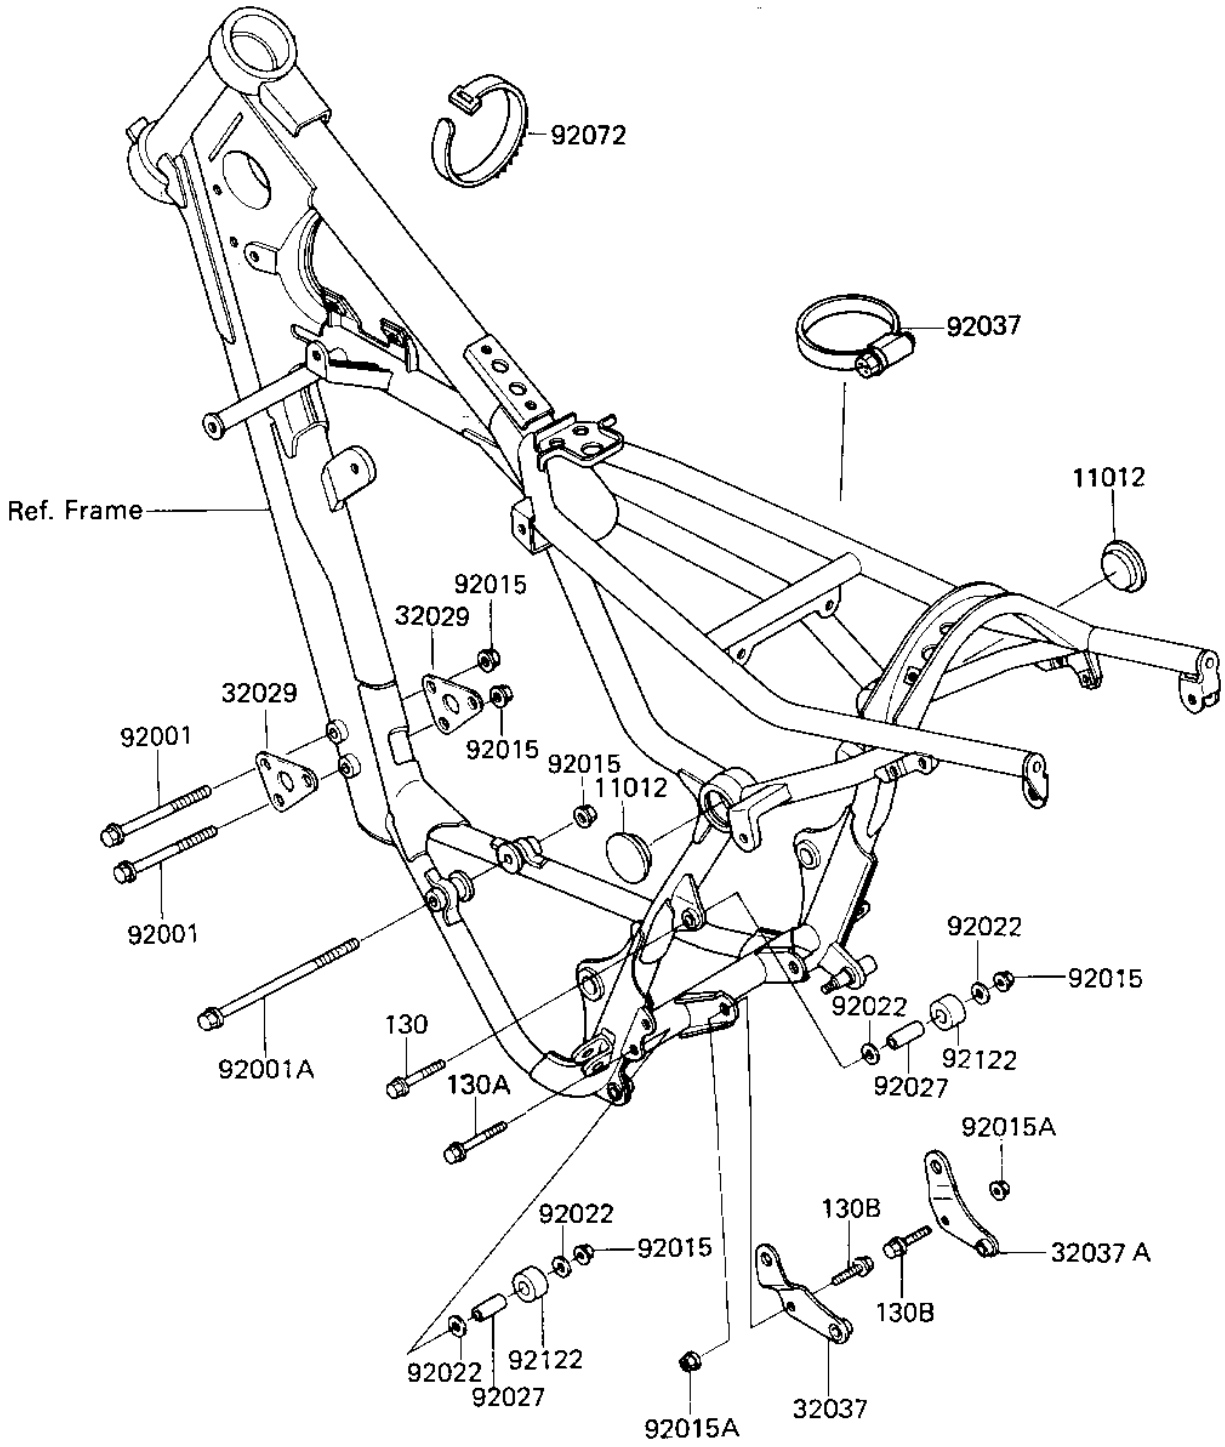

1985 KX125 PARTS DIAGRAM

FRAME FITTINGS

1985 KX125 PARTS LIST

FRAME FITTINGS

ITEM NAME	PART NUMBER	QUANTITY
CAP,UNI TRAK (Ref # 11012)	11012-1211	2
BRACKET-ENGINE,FR (Ref # 32029)	32029-1319	2
BRACKET-SHOCKABSORBER (Ref # 32037)	32037-1336	1
BRACKET-SHOCKABSORBER (Ref # 32037A)	32037-1337	1
BOLT,8X67 (Ref # 92001)	92001-1928	3
BOLT,8X130 (Ref # 92001A)	92001-1929	1
NUT-8MM (Ref # 92015)	92015-1143	6
NUT,10MM (Ref # 92015A)	92015-1415	2
WASHER,8.5X22X1.5 (Ref # 92022)	92022-1629	4
COLLAR,CHAIN ROLLER (Ref # 92027)	92027-1670	2
CLAMP,RESERVE TANK (Ref # 92037)	92037-1586	2
BAND,LONG (Ref # 92072)	92072-032	1
ROLLER,CHAIN GUIDE (Ref # 92122)	92122-1117	2
BOLT,FLANGED,8X50 (Ref # 130)	130G0850	1
BOLT,FLANGED,8X55 (Ref # 130A)	130G0855	1
BOLT-FLANGED,10X20 (Ref # 130B)	130P1020	2