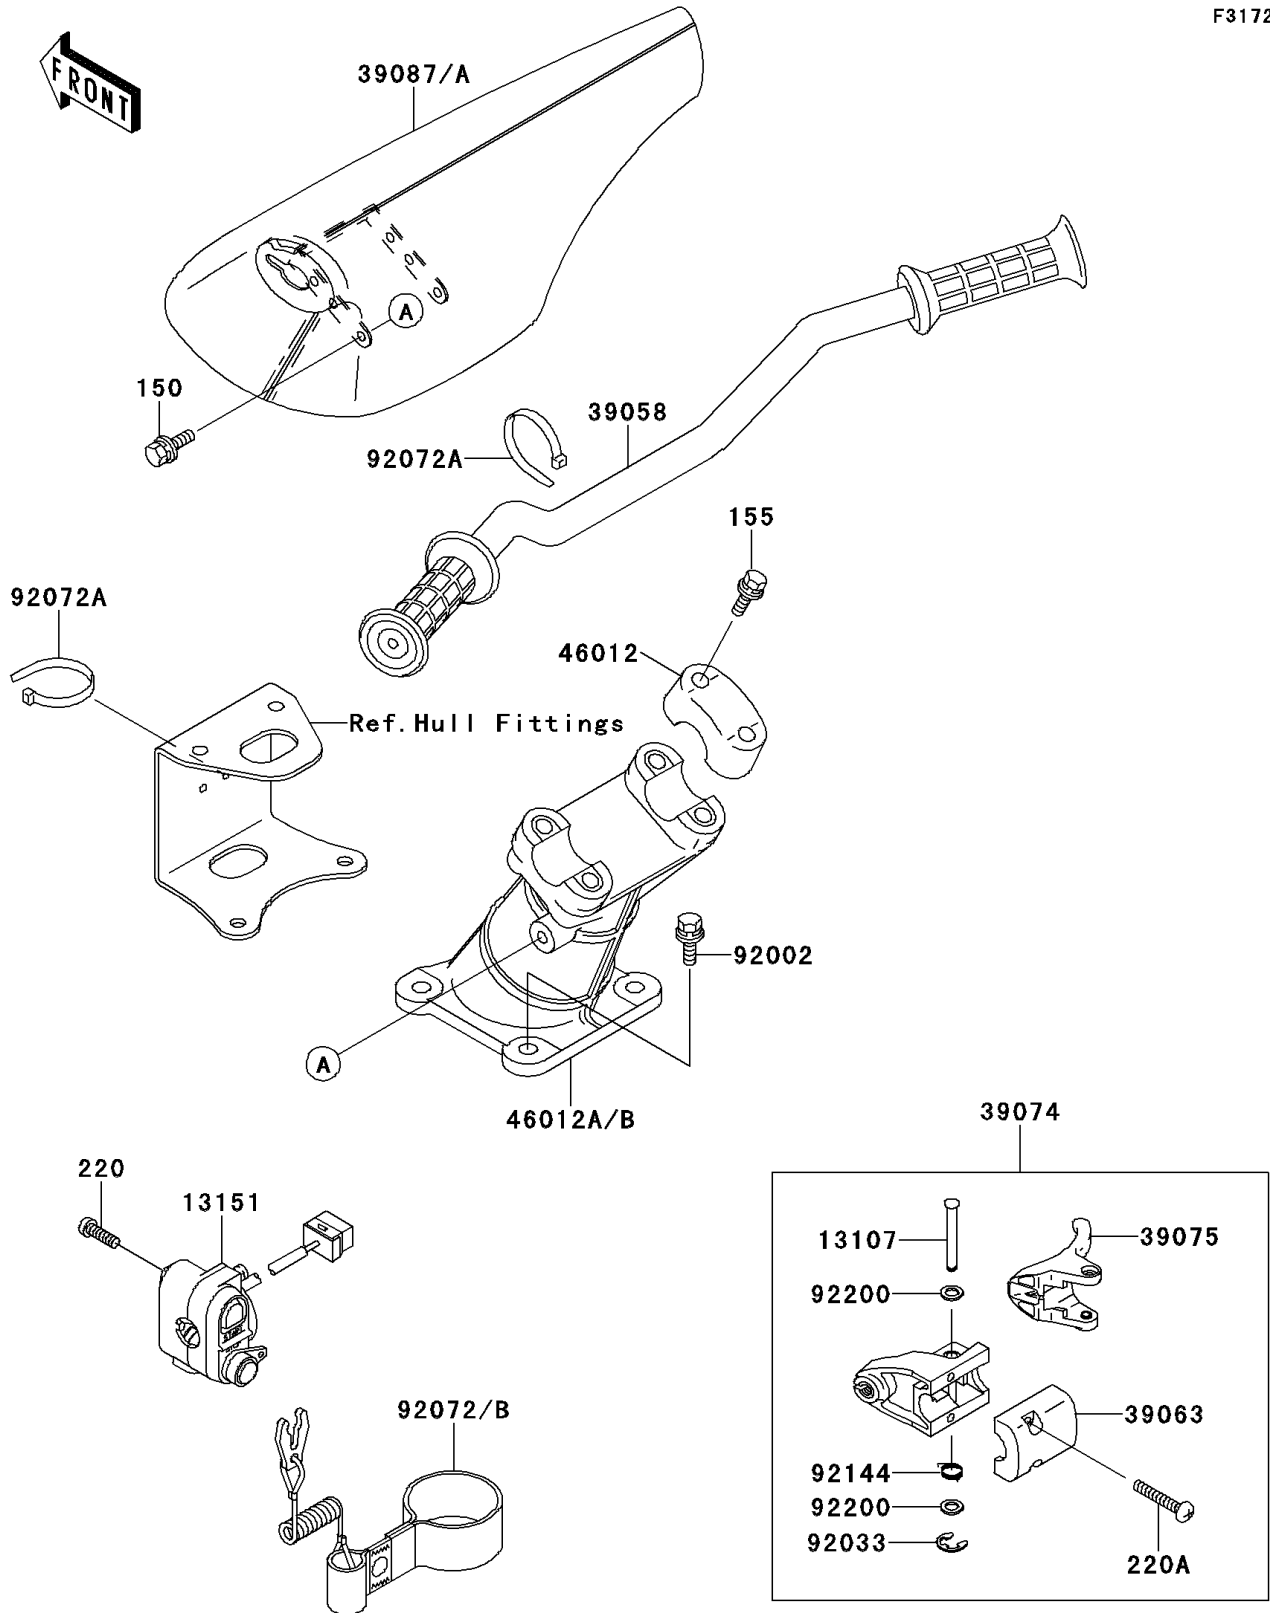

# 1996 SS PARTS DIAGRAM

Handlebar

F3172

## 1996 SS PARTS LIST

### Handlebar

ITEM NAME	PART NUMBER	QUANTITY
BOLT-WS,6X14 (Ref # 150)	150R0614	2
BOLT-WSP-SMALL,8X35 (Ref # 155)	155R0835	4
SCREW-PAN-CROS,5X30 (Ref # 220)	220R0530	3
SCREW-PAN-CROS (Ref # 220A)	220R0630	2
SHAFT (Ref # 13107)	13107-3740	1
SWITCH-COMP,STOP&START (Ref # 13151)	13151-3718	1
HANDLE-COMP,GRAY (Ref # 39058)	39058-3714-RA	1
HOUSING-CONTROL (Ref # 39063)	39063-3720	1
LEVER-ASSY-THROTTLE (Ref # 39074)	39074-3717	1
LEVER-THROTTLE (Ref # 39075)	39075-3710	1
PAD-HANDLE,BLUE (Ref # 39087A)	39087-3717-PZ	1
HOLDER-HANDLE,UPP (Ref # 46012)	46012-3720	2
HOLDER-HANDLE,LWR (Ref # 46012A)	46012-3723	1
BOLT,8X25 (Ref # 92002)	92002-3774	4
RING-SNAP (Ref # 92033)	92033-3723	1
BAND,TETHER SWITCH (Ref # 92072)	92072-3767	1
BAND (Ref # 92072A)	92072-3778	2
SPRING (Ref # 92144)	92144-3749	1
WASHER (Ref # 92200)	92200-3738	2